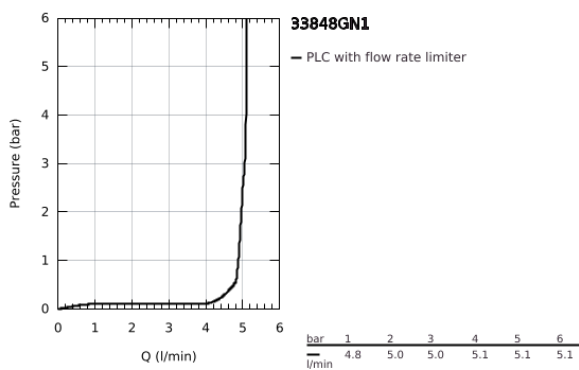

33 848 GN1 LINEARE ΜΙΚΤΗΣ ΜΠΙΝΤΕ 1/2" ΜΕΓΕΘΟΣ S

ΠΕΡΙΓΡΑΦΗ ΠΡΟΪΟΝΤΟΣ

- Χρώμα: brushed cool sunrise
- τοποθέτηση μιας οπής
- μεταλλική λαβή
- GROHE SilkMove με κεραμικό μηχανισμό 28 mm
- με περιοριστή θερμοκρασίας
- Φινίρισμα GROHE LongLife
- GROHE EcoJoy - Less water, perfect flow
- μέγιστη παροχή (στα 3 bar): 5 λίτρα/λεπτό
- GROHE FastFixation Plus σύστημα εγκατάστασης
- φίλτρο με σφαιρικό σύνδεσμο
- σετ αυτόματης βαλβίδας 1 1/4"
- εύκαμπτοι σωλήνες σύνδεσης
- ελάχιστη προτεινόμενη πίεση 1.0 bar

33 848 GN1 LINEARE ΜΙΚΤΗΣ ΜΠΙΝΤΕ 1/2" ΜΕΓΕΘΟΣ S

ΑΝΤΑΛΛΑΚΤΙΚΑ , Νοεμβρίου 2024 – τώρα

- 1: lever (Αριθμός ανταλλακτικού 46980GN0)
- 2: Κάλυμμα/ τάπα (Αριθμός ανταλλακτικού 46581GN0)
- 3: Δακτύλιος στερέωσης (Αριθμός ανταλλακτικού 07419000)
- 4: Μηχανισμός (Αριθμός ανταλλακτικού 46580000)
- 5: Φίλτρο ροής (Αριθμός ανταλλακτικού 13998000)
- 6: Pop-up rod (Αριθμός ανταλλακτικού 46739GN0)
- 7: Σετ στήριξης (Αριθμός ανταλλακτικού 46645000)
- 8: Βαλβίδα 1 1/4" (Αριθμός ανταλλακτικού 28910GN0)
- 8.1: Πώμα αυτόματης βαλβίδας (Αριθμός ανταλλακτικού 07182GN0)
- 8.2: Eccentric rod (Αριθμός ανταλλακτικού 07052000)
- 9: κλειδί συναρμολόγησης (Αριθμός ανταλλακτικού 19017000)*
- 10: Eccentric rod (Αριθμός ανταλλακτικού 07341000)*