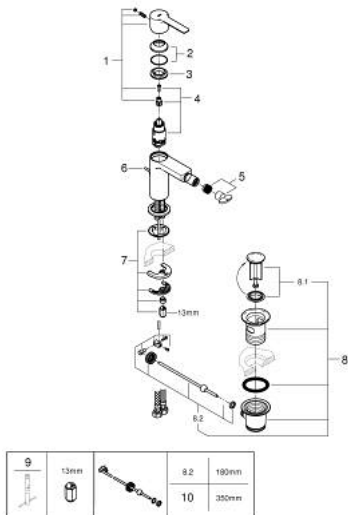

33 848 GN1 LINEARE ΜΙΚΤΗΣ ΜΠΙΝΤΕ 1/2" ΜΕΓΕΘΟΣ S

ΠΕΡΙΓΡΑΦΗ ΠΡΟΪΟΝΤΟΣ

- Χρώμα: brushed cool sunrise
- τοποθέτηση μιας οπής
- μεταλλική λαβή
- GROHE SilkMove με κεραμικό μηχανισμό 28 mm
- με περιοριστή θερμοκρασίας
- Φινίρισμα GROHE LongLife
- GROHE EcoJoy - Less water, perfect flow
- μέγιστη παροχή (στα 3 bar): 5 λίτρα/λεπτό
- GROHE FastFixation Plus σύστημα εγκατάστασης
- φίλτρο με σφαιρικό σύνδεσμο
- σετ αυτόματης βαλβίδας 1 1/4"
- εύκαμπτοι σωλήνες σύνδεσης
- ελάχιστη προτεινόμενη πίεση 1.0 bar

33 848 GN1 LINEARE ΜΙΚΤΗΣ ΜΠΙΝΤΕ 1/2" ΜΕΓΕΘΟΣ S

ΑΝΤΑΛΛΑΚΤΙΚΑ , Νοεμβρίου 2024 – τώρα

- 1: lever (Αριθμός ανταλλακτικού 46980GN0)
- 2: Κάλυμμα/ τάπα (Αριθμός ανταλλακτικού 46581GN0)
- 3: Δακτύλιος στερέωσης (Αριθμός ανταλλακτικού 07419000)
- 4: Μηχανισμός (Αριθμός ανταλλακτικού 46580000)
- 5: Φίλτρο ροής (Αριθμός ανταλλακτικού 13998000)
- 6: Pop-up rod (Αριθμός ανταλλακτικού 46739GN0)
- 7: Σετ στήριξης (Αριθμός ανταλλακτικού 46645000)
- 8: Βαλβίδα 1 1/4" (Αριθμός ανταλλακτικού 28910GN0)
- 8.1: Πώμα αυτόματης βαλβίδας (Αριθμός ανταλλακτικού 07182GN0)
- 8.2: Eccentric rod (Αριθμός ανταλλακτικού 07052000)
- 9: κλειδί συναρμολόγησης (Αριθμός ανταλλακτικού 19017000)*
- 10: Eccentric rod (Αριθμός ανταλλακτικού 07341000)*