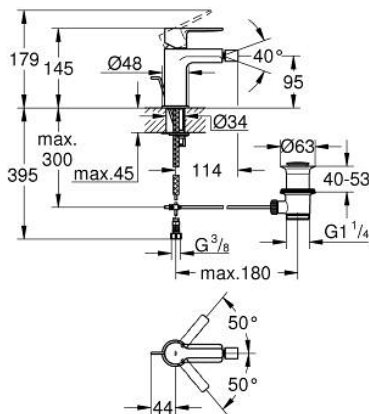

33 848 GN1 LINEARE ΜΙΚΤΗΣ ΜΠΙΝΤΕ 1/2" ΜΕΓΕΘΟΣ S

ΠΕΡΙΓΡΑΦΗ ΠΡΟΪΟΝΤΟΣ

- Χρώμα: brushed cool sunrise
- τοποθέτηση μιας οπής
- μεταλλική λαβή
- GROHE SilkMove με κεραμικό μηχανισμό 28 mm
- με περιοριστή θερμοκρασίας
- Φινίρισμα GROHE LongLife
- GROHE EcoJoy - Less water, perfect flow
- μέγιστη παροχή (στα 3 bar): 5 λίτρα/λεπτό
- GROHE FastFixation Plus σύστημα εγκατάστασης
- φίλτρο με σφαιρικό σύνδεσμο
- σετ αυτόματης βαλβίδας 1 1/4"
- εύκαμπτοι σωλήνες σύνδεσης
- ελάχιστη προτεινόμενη πίεση 1.0 bar

33 848 GN1 LINEARE ΜΙΚΤΗΣ ΜΠΙΝΤΕ 1/2" ΜΕΓΕΘΟΣ S

ΑΝΤΑΛΛΑΚΤΙΚΑ , Νοεμβρίου 2024 – τώρα

- 1: lever (Αριθμός ανταλλακτικού 46980GN0)
- 2: Κάλυμμα/ τάπα (Αριθμός ανταλλακτικού 46581GN0)
- 3: Δακτύλιος στερέωσης (Αριθμός ανταλλακτικού 07419000)
- 4: Μηχανισμός (Αριθμός ανταλλακτικού 46580000)
- 5: Φίλτρο ροής (Αριθμός ανταλλακτικού 13998000)
- 6: Pop-up rod (Αριθμός ανταλλακτικού 46739GN0)
- 7: Σετ στήριξης (Αριθμός ανταλλακτικού 46645000)
- 8: Βαλβίδα 1 1/4" (Αριθμός ανταλλακτικού 28910GN0)
- 8.1: Πώμα αυτόματης βαλβίδας (Αριθμός ανταλλακτικού 07182GN0)
- 8.2: Eccentric rod (Αριθμός ανταλλακτικού 07052000)
- 9: κλειδί συναρμολόγησης (Αριθμός ανταλλακτικού 19017000)*
- 10: Eccentric rod (Αριθμός ανταλλακτικού 07341000)*