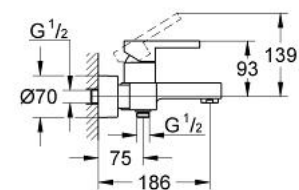

33 849 000 LINEARE ΜΙΚΤΗΣ ΛΟΥΤΡΟΥ ΜΕ ΞΕΝΑ ΜΟΧΛΟ 1/2"

ΠΕΡΙΓΡΑΦΗ ΠΡΟΪΟΝΤΟΣ

- Χρώμα: chrome
- επίτοιχη
- 46 mm κεραμικός μηχανισμός
- Φινιρίσμα GROHE LongLife
- ρυθμιζόμενος περιοριστής ρυθμός ροής
- αυτόματος διανεμητής : λουτρού/ντους
- φίλτρο
- ενσωματωμένες βαλβίδες αντεπιστροφής στην έξοδο του ντους 1/2"
- καλυμμένες ενώσεις σχήματος S
- προστασία κατά της ανάστροφης ροής
- optional temperature limiter ref. no. 46 505
- without shower set

33 849 000 LINEARE ΜΙΚΤΗΣ ΛΟΥΤΡΟΥ ΜΕ ΉΝΑ ΜΟΧΛΌ 1/2"

ΑΝΤΑΛΛΑΚΤΙΚΑ , Ιανουαρίου 2007 – τώρα

- 1: Λαβή (Αριθμός ανταλλακτικού 46583000)
- 2: Κάλυμμα/ τάπα (Αριθμός ανταλλακτικού 46584000)
- 3: Μηχανισμός (Αριθμός ανταλλακτικού 46048000)
- 4: Κεφαλή Διανομέα (Αριθμός ανταλλακτικού 46585000)
- 5: Διανομέας (Αριθμός ανταλλακτικού 08915000)
- 6: Φίλτρο ροής (Αριθμός ανταλλακτικού 13927000)
- 7: Ρακόρ-Εδρα 1/2" (Αριθμός ανταλλακτικού 45044000)
- 8: Σύνδεσμος σχήματος S (Αριθμός ανταλλακτικού 12693000)
- 9: Βαλβίδα αντεπιστροφής (Αριθμός ανταλλακτικού 08565000)
- 10: Περιοριστής θερμοκρασίας (Αριθμός ανταλλακτικού 46375000)*
- 11: Σετ προέκτασης 1/2", 30mm (Αριθμός ανταλλακτικού 46238000)*