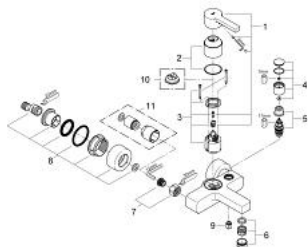

33 849 000 LINEARE ΜΙΚΤΗΣ ΛΟΥΤΡΟΥ ΜΕ ΞΕΝΑ ΜΟΧΛΟ 1/2"

ΠΕΡΙΓΡΑΦΗ ΠΡΟΪΟΝΤΟΣ

- Χρώμα: chrome
- επίτοιχη
- 46 mm κεραμικός μηχανισμός
- Φινιρίσμα GROHE LongLife
- ρυθμιζόμενος περιοριστής ρυθμός ροής
- αυτόματος διανεμητής : λουτρού/ντους
- φίλτρο
- ενσωματωμένες βαλβίδες αντεπιστροφής στην έξοδο του ντους 1/2"
- καλυμμένες ενώσεις σχήματος S
- προστασία κατά της ανάστροφης ροής
- optional temperature limiter ref. no. 46 505
- without shower set

33 849 000 LINEARE ΜΙΚΤΗΣ ΛΟΥΤΡΟΥ ΜΕ ΉΝΑ ΜΟΧΛΌ 1/2"

ΑΝΤΑΛΛΑΚΤΙΚΑ , Ιανουαρίου 2007 – τώρα

- 1: Λαβή (Αριθμός ανταλλακτικού 46583000)
- 2: Κάλυμμα/ τάπα (Αριθμός ανταλλακτικού 46584000)
- 3: Μηχανισμός (Αριθμός ανταλλακτικού 46048000)
- 4: Κεφαλή Διανομέα (Αριθμός ανταλλακτικού 46585000)
- 5: Διανομέας (Αριθμός ανταλλακτικού 08915000)
- 6: Φίλτρο ροής (Αριθμός ανταλλακτικού 13927000)
- 7: Ρακόρ-Εδρα 1/2" (Αριθμός ανταλλακτικού 45044000)
- 8: Σύνδεσμος σχήματος S (Αριθμός ανταλλακτικού 12693000)
- 9: Βαλβίδα αντεπιστροφής (Αριθμός ανταλλακτικού 08565000)
- 10: Περιοριστής θερμοκρασίας (Αριθμός ανταλλακτικού 46375000)*
- 11: Σετ προέκτασης 1/2", 30mm (Αριθμός ανταλλακτικού 46238000)*

* Προαιρετικά εξαρτήματα