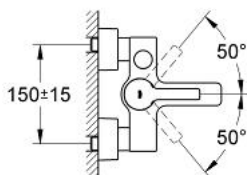

33 849 000 LINEARE ΜΙΚΤΗΣ ΛΟΥΤΡΟΥ ΜΕ ΞΕΝΑ ΜΟΧΛΟ 1/2"

ΠΕΡΙΓΡΑΦΗ ΠΡΟΪΟΝΤΟΣ

- Χρώμα: chrome
- επίτοιχη
- 46 mm κεραμικός μηχανισμός
- Φινιρίσμα GROHE LongLife
- ρυθμιζόμενος περιοριστής ρυθμός ροής
- αυτόματος διανεμητής : λουτρού/ντους
- φίλτρο
- ενσωματωμένες βαλβίδες αντεπιστροφής στην έξοδο του ντους 1/2"
- καλυμμένες ενώσεις σχήματος S
- προστασία κατά της ανάστροφης ροής
- optional temperature limiter ref. no. 46 505
- without shower set

33 849 000 LINEARE ΜΙΚΤΗΣ ΛΟΥΤΡΟΥ ΜΕ ΉΝΑ ΜΟΧΛΌ 1/2"

ΑΝΤΑΛΛΑΚΤΙΚΑ , Ιανουαρίου 2007 – τώρα

- 1: Λαβή (Αριθμός ανταλλακτικού 46583000)
- 2: Κάλυμμα/ τάπα (Αριθμός ανταλλακτικού 46584000)
- 3: Μηχανισμός (Αριθμός ανταλλακτικού 46048000)
- 4: Κεφαλή Διανομέα (Αριθμός ανταλλακτικού 46585000)
- 5: Διανομέας (Αριθμός ανταλλακτικού 08915000)
- 6: Φίλτρο ροής (Αριθμός ανταλλακτικού 13927000)
- 7: Ρακόρ-Εδρα 1/2" (Αριθμός ανταλλακτικού 45044000)
- 8: Σύνδεσμος σχήματος S (Αριθμός ανταλλακτικού 12693000)
- 9: Βαλβίδα αντεπιστροφής (Αριθμός ανταλλακτικού 08565000)
- 10: Περιοριστής θερμοκρασίας (Αριθμός ανταλλακτικού 46375000)*
- 11: Σετ προέκτασης 1/2", 30mm (Αριθμός ανταλλακτικού 46238000)*