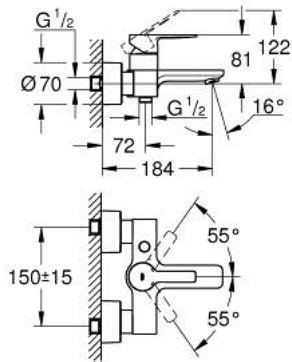

## 33 849 AL1 LINEARE ΜΙΚΤΗΣ ΛΟΥΤΡΟΥ ΜΕ ΈΝΑ ΜΟΧΛΌ 1/2"

### ΠΕΡΙΓΡΑΦΗ ΠΡΟΪΟΝΤΟΣ

- Χρώμα: brushed hard graphite
- επίτοιχη
- μεταλλική λαβή
- 35 mm κεραμεικός μηχανισμός
- με περιοριστή θερμοκρασίας
- Φινίρισμα GROHE LongLife
- αυτόματος διανεμητής : λουτρού/ντους
- φίλτρο
- έξοδος ντούς 1/2"
- ενσωματωμένη βαλβίδα αντεπιστροφής
- καλυμμένες ενώσεις σχήματος S
- προστασία κατά της ανάστροφης ροής
- ελάχιστη προτεινόμενη πίεση 1.0 bar

### ΑΝΤΑΛΛΑΚΤΙΚΑ , Μαρτίου 2019 – τώρα

- 1: Λαβή (Αριθμός ανταλλακτικού 46987AL0)
- 2: Μηχανισμός (Αριθμός ανταλλακτικού 46374000)
- 3: Φίλτρο ροής (Αριθμός ανταλλακτικού 13952AL0)
- 4: Κεφαλή Διανομέα (Αριθμός ανταλλακτικού 64309AL0)
- 5: Διανομέας (Αριθμός ανταλλακτικού 46947AL0)
- 6: Βαλβίδα αντεπιστροφής (Αριθμός ανταλλακτικού 08565000)
- 7: Ρακόρ-Εδρα 1/2" (Αριθμός ανταλλακτικού 45044000)
- 8: Σύνδεσμος σχήματος S (Αριθμός ανταλλακτικού 12693AL0)
- 9: Σετ προέκτασης 1/2", 30mm (Αριθμός ανταλλακτικού 46238000)\*
- 10: Special spanner (Αριθμός ανταλλακτικού 19377000)\*
- 11: Κλειδί (Αριθμός ανταλλακτικού 19332000)\*