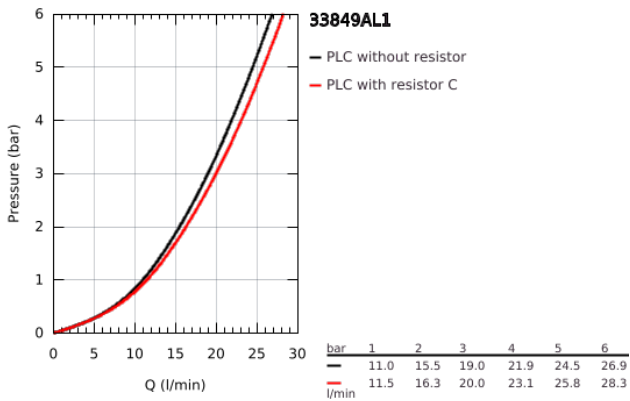

## 33 849 AL1 LINEARE ΜΙΚΤΗΣ ΛΟΥΤΡΟΥ ΜΕ ΈΝΑ ΜΟΧΛΌ 1/2"

### ΠΕΡΙΓΡΑΦΗ ΠΡΟΪΟΝΤΟΣ

- Χρώμα: brushed hard graphite
- επίτοιχη
- μεταλλική λαβή
- 35 mm κεραμεικός μηχανισμός
- με περιοριστή θερμοκρασίας
- Φινίρισμα GROHE LongLife
- αυτόματος διανεμητής : λουτρού/ντους
- φίλτρο
- έξοδος ντούς 1/2"
- ενσωματωμένη βαλβίδα αντεπιστροφής
- καλυμμένες ενώσεις σχήματος S
- προστασία κατά της ανάστροφης ροής
- ελάχιστη προτεινόμενη πίεση 1.0 bar