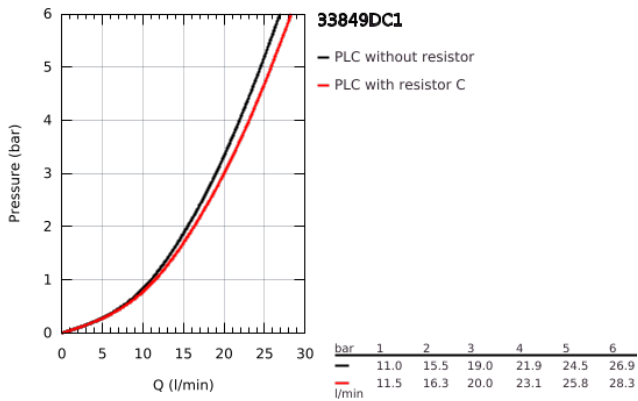

33 849 DC1 LINEARE ΜΙΚΤΗΣ ΛΟΥΤΡΟΥ ΜΕ ΈΝΑ ΜΟΧΛΌ 1/2"

ΠΕΡΙΓΡΑΦΗ ΠΡΟΪΟΝΤΟΣ

- Χρώμα: supersteel
- επίτοιχη
- μεταλλική λαβή
- 35 mm κεραμεικός μηχανισμός
- με περιοριστή θερμοκρασίας
- Φινίρισμα GROHE LongLife
- αυτόματος διανεμητής : λουτρού/ντους
- φίλτρο
- έξοδος ντους 1/2"
- ενσωματωμένη βαλβίδα αντεπιστροφής
- καλυμμένες ενώσεις σχήματος S
- προστασία κατά της ανάστροφης ροής
- ελάχιστη προτεινόμενη πίεση 1.0 bar

33 849 DC1 LINEARE ΜΙΚΤΗΣ ΛΟΥΤΡΟΥ ΜΕ ΈΝΑ ΜΟΧΛΙΟ 1/2"

ΑΝΤΑΛΛΑΚΤΙΚΑ , Σεπτεμβρίου 2016 – τώρα

- 1: Λαβή (Αριθμός ανταλλακτικού 46987DC0)
- 2: Μηχανισμός (Αριθμός ανταλλακτικού 46374000)
- 3: Φίλτρο ροής (Αριθμός ανταλλακτικού 13952DC0)
- 4: Κεφαλή Διανομέα (Αριθμός ανταλλακτικού 64309DC0)
- 5: Διανομέας (Αριθμός ανταλλακτικού 46947DC0)
- 6: Βαλβίδα αντεπιστροφής (Αριθμός ανταλλακτικού 08565000)
- 7: Ρακόρ-Εδρα 1/2" (Αριθμός ανταλλακτικού 45044000)
- 8: Σύνδεσμος σχήματος S (Αριθμός ανταλλακτικού 12693DC0)
- 9: Σετ προέκτασης 1/2", 30mm (Αριθμός ανταλλακτικού 46238000)*
- 10: Special spanner (Αριθμός ανταλλακτικού 19377000)*
- 11: Κλειδί (Αριθμός ανταλλακτικού 19332000)*