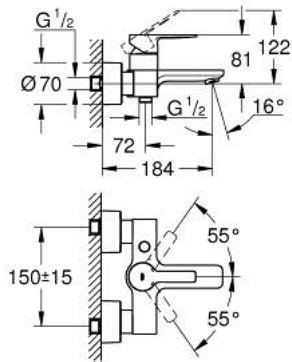

33 849 DC1 LINEARE ΜΙΚΤΗΣ ΛΟΥΤΡΟΥ ΜΕ ΈΝΑ ΜΟΧΛΌ 1/2"

ΠΕΡΙΓΡΑΦΗ ΠΡΟΪΟΝΤΟΣ

- Χρώμα: supersteel
- επίτοιχη
- μεταλλική λαβή
- 35 mm κεραμεικός μηχανισμός
- με περιοριστή θερμοκρασίας
- Φινίρισμα GROHE LongLife
- αυτόματος διανεμητής : λουτρού/ντους
- φίλτρο
- έξοδος ντους 1/2"
- ενσωματωμένη βαλβίδα αντεπιστροφής
- καλυμμένες ενώσεις σχήματος S
- προστασία κατά της ανάστροφης ροής
- ελάχιστη προτεινόμενη πίεση 1.0 bar

33 849 DC1 LINEARE ΜΙΚΤΗΣ ΛΟΥΤΡΟΥ ΜΕ ΈΝΑ ΜΟΧΛΙΟ 1/2"

ΑΝΤΑΛΛΑΚΤΙΚΑ , Σεπτεμβρίου 2016 – τώρα

- 1: Λαβή (Αριθμός ανταλλακτικού 46987DC0)
- 2: Μηχανισμός (Αριθμός ανταλλακτικού 46374000)
- 3: Φίλτρο ροής (Αριθμός ανταλλακτικού 13952DC0)
- 4: Κεφαλή Διανομέα (Αριθμός ανταλλακτικού 64309DC0)
- 5: Διανομέας (Αριθμός ανταλλακτικού 46947DC0)
- 6: Βαλβίδα αντεπιστροφής (Αριθμός ανταλλακτικού 08565000)
- 7: Ρακόρ-Εδρα 1/2" (Αριθμός ανταλλακτικού 45044000)
- 8: Σύνδεσμος σχήματος S (Αριθμός ανταλλακτικού 12693DC0)
- 9: Σετ προέκτασης 1/2", 30mm (Αριθμός ανταλλακτικού 46238000)*
- 10: Special spanner (Αριθμός ανταλλακτικού 19377000)*
- 11: Κλειδί (Αριθμός ανταλλακτικού 19332000)*