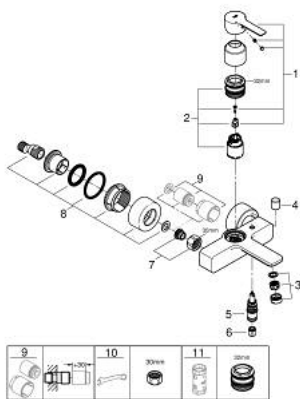

33 849 DC1 LINEARE ΜΙΚΤΗΣ ΛΟΥΤΡΟΥ ΜΕ ΈΝΑ ΜΟΧΛΌ 1/2"

ΠΕΡΙΓΡΑΦΗ ΠΡΟΪΟΝΤΟΣ

- Χρώμα: supersteel
- επίτοιχη
- μεταλλική λαβή
- 35 mm κεραμεικός μηχανισμός
- με περιοριστή θερμοκρασίας
- Φινίρισμα GROHE LongLife
- αυτόματος διανεμητής : λουτρού/ντους
- φίλτρο
- έξοδος ντους 1/2"
- ενσωματωμένη βαλβίδα αντεπιστροφής
- καλυμμένες ενώσεις σχήματος S
- προστασία κατά της ανάστροφης ροής
- ελάχιστη προτεινόμενη πίεση 1.0 bar

33 849 DC1 LINEARE ΜΙΚΤΗΣ ΛΟΥΤΡΟΥ ΜΕ ΈΝΑ ΜΟΧΛΙΟ 1/2"

ΑΝΤΑΛΛΑΚΤΙΚΑ , Σεπτεμβρίου 2016 – τώρα

- 1: Λαβή (Αριθμός ανταλλακτικού 46987DC0)
- 2: Μηχανισμός (Αριθμός ανταλλακτικού 46374000)
- 3: Φίλτρο ροής (Αριθμός ανταλλακτικού 13952DC0)
- 4: Κεφαλή Διανομέα (Αριθμός ανταλλακτικού 64309DC0)
- 5: Διανομέας (Αριθμός ανταλλακτικού 46947DC0)
- 6: Βαλβίδα αντεπιστροφής (Αριθμός ανταλλακτικού 08565000)
- 7: Ρακόρ-Εδρα 1/2" (Αριθμός ανταλλακτικού 45044000)
- 8: Σύνδεσμος σχήματος S (Αριθμός ανταλλακτικού 12693DC0)
- 9: Σετ προέκτασης 1/2", 30mm (Αριθμός ανταλλακτικού 46238000)*
- 10: Special spanner (Αριθμός ανταλλακτικού 19377000)*
- 11: Κλειδί (Αριθμός ανταλλακτικού 19332000)*