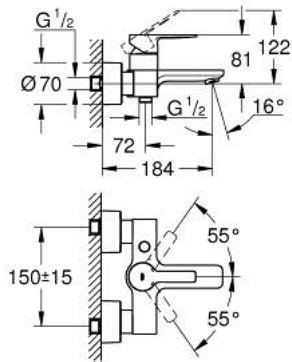

33 849 DL1 LINEARE ΜΙΚΤΗΣ ΛΟΥΤΡΟΥ ΜΕ ΈΝΑ ΜΟΧΛΌ 1/2"

ΠΕΡΙΓΡΑΦΗ ΠΡΟΪΟΝΤΟΣ

- Χρώμα: brushed warm sunset
- επίτοιχη
- μεταλλική λαβή
- 35 mm κεραμεικός μηχανισμός
- με περιοριστή θερμοκρασίας
- Φινίρισμα GROHE LongLife
- αυτόματος διανεμητής : λουτρού/ντους
- φίλτρο
- έξοδος ντους 1/2"
- ενσωματωμένη βαλβίδα αντεπιστροφής
- καλυμμένες ενώσεις σχήματος S
- προστασία κατά της ανάστροφης ροής
- ελάχιστη προτεινόμενη πίεση 1.0 bar

33 849 DL1 LINEARE ΜΙΚΤΗΣ ΛΟΥΤΡΟΥ ΜΕ ΈΝΑ ΜΟΧΛΌ 1/2"

ΑΝΤΑΛΛΑΚΤΙΚΑ , Νοεμβρίου 2024 – τώρα

- 1: lever (Αριθμός ανταλλακτικού 46987DL0)
- 2: Μηχανισμός (Αριθμός ανταλλακτικού 46374000)
- 3: flow control (Αριθμός ανταλλακτικού 13952DL0)
- 4: diverter knob (Αριθμός ανταλλακτικού 64309DL0)
- 5: diverter (Αριθμός ανταλλακτικού 46947DL0)
- 6: Βαλβίδα αντεπιστροφής (Αριθμός ανταλλακτικού 08565000)
- 7: Ρακόρ-Εδρα 1/2" (Αριθμός ανταλλακτικού 45044000)
- 8: Σύνδεσμος σχήματος S (Αριθμός ανταλλακτικού 12693DL0)
- 9: Σετ προέκτασης 1/2", 30mm (Αριθμός ανταλλακτικού 46238000)*
- 10: Special spanner (Αριθμός ανταλλακτικού 19377000)*
- 11: Κλειδί (Αριθμός ανταλλακτικού 19332000)*