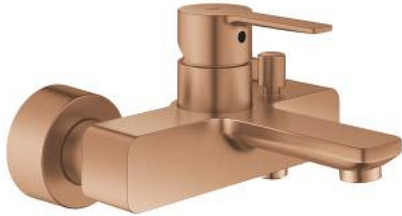

33 849 DL1 LINEARE ΜΙΚΤΗΣ ΛΟΥΤΡΟΥ ΜΕ ΈΝΑ ΜΟΧΛΌ 1/2"

ΠΕΡΙΓΡΑΦΗ ΠΡΟΪΟΝΤΟΣ

- Χρώμα: brushed warm sunset
- επίτοιχη
- μεταλλική λαβή
- 35 mm κεραμεικός μηχανισμός
- με περιοριστή θερμοκρασίας
- Φινίρισμα GROHE LongLife
- αυτόματος διανεμητής : λουτρού/ντους
- φίλτρο
- έξοδος ντους 1/2"
- ενσωματωμένη βαλβίδα αντεπιστροφής
- καλυμμένες ενώσεις σχήματος S
- προστασία κατά της ανάστροφης ροής
- ελάχιστη προτεινόμενη πίεση 1.0 bar

33 849 DL1 LINEARE ΜΙΚΤΗΣ ΛΟΥΤΡΟΥ ΜΕ ΈΝΑ ΜΟΧΛΌ 1/2"

ΑΝΤΑΛΛΑΚΤΙΚΑ , Νοεμβρίου 2024 – τώρα

- 1: lever (Αριθμός ανταλλακτικού 46987DL0)
- 2: Μηχανισμός (Αριθμός ανταλλακτικού 46374000)
- 3: flow control (Αριθμός ανταλλακτικού 13952DL0)
- 4: diverter knob (Αριθμός ανταλλακτικού 64309DL0)
- 5: diverter (Αριθμός ανταλλακτικού 46947DL0)
- 6: Βαλβίδα αντεπιστροφής (Αριθμός ανταλλακτικού 08565000)
- 7: Ρακόρ-Εδρα 1/2" (Αριθμός ανταλλακτικού 45044000)
- 8: Σύνδεσμος σχήματος S (Αριθμός ανταλλακτικού 12693DL0)
- 9: Σετ προέκτασης 1/2", 30mm (Αριθμός ανταλλακτικού 46238000)*
- 10: Special spanner (Αριθμός ανταλλακτικού 19377000)*
- 11: Κλειδί (Αριθμός ανταλλακτικού 19332000)*