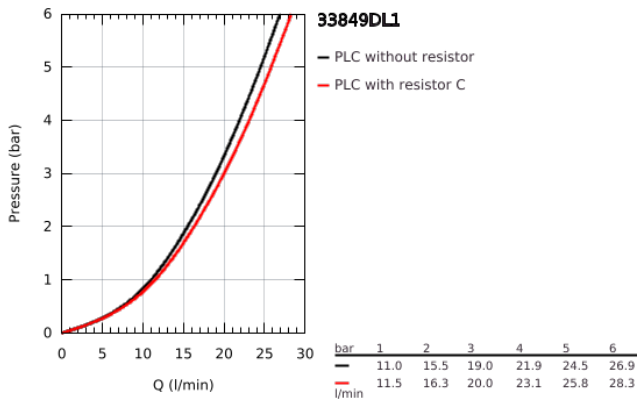

33 849 DL1 LINEARE ΜΙΚΤΗΣ ΛΟΥΤΡΟΥ ΜΕ ΈΝΑ ΜΟΧΛΌ 1/2"

ΠΕΡΙΓΡΑΦΗ ΠΡΟΪΟΝΤΟΣ

- Χρώμα: brushed warm sunset
- επίτοιχη
- μεταλλική λαβή
- 35 mm κεραμεικός μηχανισμός
- με περιοριστή θερμοκρασίας
- Φινίρισμα GROHE LongLife
- αυτόματος διανεμητής : λουτρού/ντους
- φίλτρο
- έξοδος ντους 1/2"
- ενσωματωμένη βαλβίδα αντεπιστροφής
- καλυμμένες ενώσεις σχήματος S
- προστασία κατά της ανάστροφης ροής
- ελάχιστη προτεινόμενη πίεση 1.0 bar

33 849 DL1 LINEARE ΜΙΚΤΗΣ ΛΟΥΤΡΟΥ ΜΕ ΈΝΑ ΜΟΧΛΌ 1/2"

ΑΝΤΑΛΛΑΚΤΙΚΑ , Νοεμβρίου 2024 – τώρα

- 1: lever (Αριθμός ανταλλακτικού 46987DL0)
- 2: Μηχανισμός (Αριθμός ανταλλακτικού 46374000)
- 3: flow control (Αριθμός ανταλλακτικού 13952DL0)
- 4: diverter knob (Αριθμός ανταλλακτικού 64309DL0)
- 5: diverter (Αριθμός ανταλλακτικού 46947DL0)
- 6: Βαλβίδα αντεπιστροφής (Αριθμός ανταλλακτικού 08565000)
- 7: Ρακόρ-Εδρα 1/2" (Αριθμός ανταλλακτικού 45044000)
- 8: Σύνδεσμος σχήματος S (Αριθμός ανταλλακτικού 12693DL0)
- 9: Σετ προέκτασης 1/2", 30mm (Αριθμός ανταλλακτικού 46238000)*
- 10: Special spanner (Αριθμός ανταλλακτικού 19377000)*
- 11: Κλειδί (Αριθμός ανταλλακτικού 19332000)*