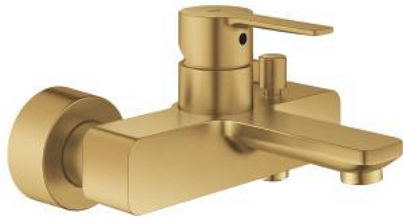

33 849 GN1 LINEARE ΜΙΚΤΗΣ ΛΟΥΤΡΟΥ ΜΕ ΈΝΑ ΜΟΧΛΌ 1/2"

ΠΕΡΙΓΡΑΦΗ ΠΡΟΪΟΝΤΟΣ

- Χρώμα: brushed cool sunrise
- επίτοιχη
- μεταλλική λαβή
- 35 mm κεραμεικός μηχανισμός
- με περιοριστή θερμοκρασίας
- Φινίρισμα GROHE LongLife
- αυτόματος διανεμητής : λουτρού/ντους
- φίλτρο
- έξοδος ντούς 1/2"
- ενσωματωμένη βαλβίδα αντεπιστροφής
- καλυμμένες ενώσεις σχήματος S
- προστασία κατά της ανάστροφης ροής
- ελάχιστη προτεινόμενη πίεση 1.0 bar

33 849 GN1 LINEARE ΜΙΚΤΗΣ ΛΟΥΤΡΟΥ ΜΕ ΈΝΑ ΜΟΧΛΙΟ 1/2"

ΑΝΤΑΛΛΑΚΤΙΚΑ , Νοεμβρίου 2024 – τώρα

- 1: lever (Αριθμός ανταλλακτικού 46987GN0)
- 2: Μηχανισμός (Αριθμός ανταλλακτικού 46374000)
- 3: flow control (Αριθμός ανταλλακτικού 13952GN0)
- 4: diverter knob (Αριθμός ανταλλακτικού 64309GN0)
- 5: diverter (Αριθμός ανταλλακτικού 46947GN0)
- 6: Βαλβίδα αντεπιστροφής (Αριθμός ανταλλακτικού 08565000)
- 7: Ρακόρ-Εδρα 1/2" (Αριθμός ανταλλακτικού 45044000)
- 8: Σύνδεσμος σχήματος S (Αριθμός ανταλλακτικού 12693GN0)
- 9: Σετ προέκτασης 1/2", 30mm (Αριθμός ανταλλακτικού 46238000)*
- 10: Special spanner (Αριθμός ανταλλακτικού 19377000)*
- 11: Κλειδί (Αριθμός ανταλλακτικού 19332000)*