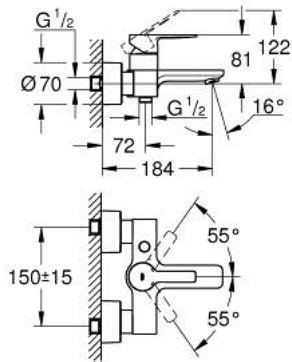

33 849 GN1 LINEARE ΜΙΚΤΗΣ ΛΟΥΤΡΟΥ ΜΕ ΈΝΑ ΜΟΧΛΌ 1/2"

ΠΕΡΙΓΡΑΦΗ ΠΡΟΪΟΝΤΟΣ

- Χρώμα: brushed cool sunrise
- επίτοιχη
- μεταλλική λαβή
- 35 mm κεραμεικός μηχανισμός
- με περιοριστή θερμοκρασίας
- Φινίρισμα GROHE LongLife
- αυτόματος διανεμητής : λουτρού/ντους
- φίλτρο
- έξοδος ντούς 1/2"
- ενσωματωμένη βαλβίδα αντεπιστροφής
- καλυμμένες ενώσεις σχήματος S
- προστασία κατά της ανάστροφης ροής
- ελάχιστη προτεινόμενη πίεση 1.0 bar

33 849 GN1 LINEARE ΜΙΚΤΗΣ ΛΟΥΤΡΟΥ ΜΕ ΈΝΑ ΜΟΧΛΙΟ 1/2"

ΑΝΤΑΛΛΑΚΤΙΚΑ , Νοεμβρίου 2024 – τώρα

- 1: lever (Αριθμός ανταλλακτικού 46987GN0)
- 2: Μηχανισμός (Αριθμός ανταλλακτικού 46374000)
- 3: flow control (Αριθμός ανταλλακτικού 13952GN0)
- 4: diverter knob (Αριθμός ανταλλακτικού 64309GN0)
- 5: diverter (Αριθμός ανταλλακτικού 46947GN0)
- 6: Βαλβίδα αντεπιστροφής (Αριθμός ανταλλακτικού 08565000)
- 7: Ρακόρ-Εδρα 1/2" (Αριθμός ανταλλακτικού 45044000)
- 8: Σύνδεσμος σχήματος S (Αριθμός ανταλλακτικού 12693GN0)
- 9: Σετ προέκτασης 1/2", 30mm (Αριθμός ανταλλακτικού 46238000)*
- 10: Special spanner (Αριθμός ανταλλακτικού 19377000)*
- 11: Κλειδί (Αριθμός ανταλλακτικού 19332000)*