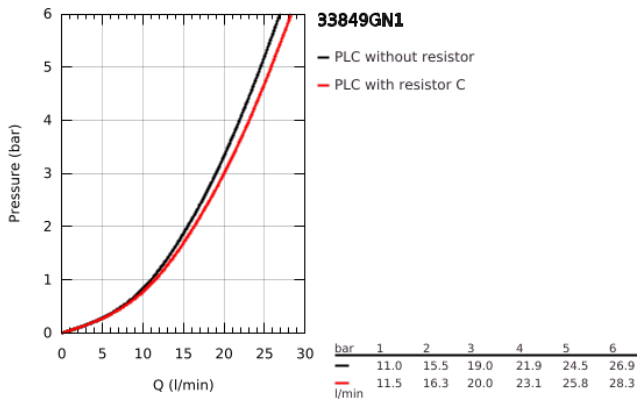

33 849 GN1 LINEARE ΜΙΚΤΗΣ ΛΟΥΤΡΟΥ ΜΕ ΈΝΑ ΜΟΧΛΌ 1/2"

ΠΕΡΙΓΡΑΦΗ ΠΡΟΪΟΝΤΟΣ

- Χρώμα: brushed cool sunrise
- επίτοιχη
- μεταλλική λαβή
- 35 mm κεραμεικός μηχανισμός
- με περιοριστή θερμοκρασίας
- Φινίρισμα GROHE LongLife
- αυτόματος διανεμητής : λουτρού/ντους
- φίλτρο
- έξοδος ντούς 1/2"
- ενσωματωμένη βαλβίδα αντεπιστροφής
- καλυμμένες ενώσεις σχήματος S
- προστασία κατά της ανάστροφης ροής
- ελάχιστη προτεινόμενη πίεση 1.0 bar

33 849 GN1 LINEARE ΜΙΚΤΗΣ ΛΟΥΤΡΟΥ ΜΕ ΈΝΑ ΜΟΧΛΙΟ 1/2"

ΑΝΤΑΛΛΑΚΤΙΚΑ , Νοεμβρίου 2024 – τώρα

- 1: lever (Αριθμός ανταλλακτικού 46987GN0)
- 2: Μηχανισμός (Αριθμός ανταλλακτικού 46374000)
- 3: flow control (Αριθμός ανταλλακτικού 13952GN0)
- 4: diverter knob (Αριθμός ανταλλακτικού 64309GN0)
- 5: diverter (Αριθμός ανταλλακτικού 46947GN0)
- 6: Βαλβίδα αντεπιστροφής (Αριθμός ανταλλακτικού 08565000)
- 7: Ρακόρ-Εδρα 1/2" (Αριθμός ανταλλακτικού 45044000)
- 8: Σύνδεσμος σχήματος S (Αριθμός ανταλλακτικού 12693GN0)
- 9: Σετ προέκτασης 1/2", 30mm (Αριθμός ανταλλακτικού 46238000)*
- 10: Special spanner (Αριθμός ανταλλακτικού 19377000)*
- 11: Κλειδί (Αριθμός ανταλλακτικού 19332000)*