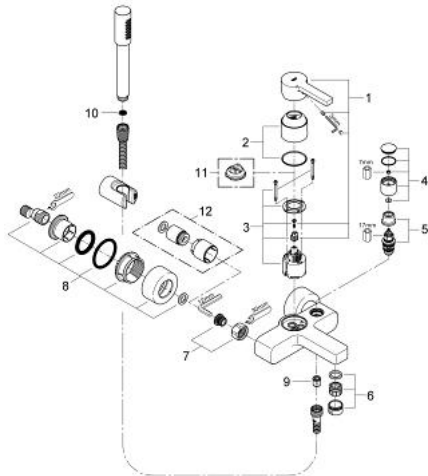

33 850 000 LINEARE ΜΙΚΤΗΣ ΛΟΥΤΡΟΥ ΜΕ ΞΕΝΑ ΜΟΧΛΟ 1/2"

ΠΕΡΙΓΡΑΦΗ ΠΡΟΪΟΝΤΟΣ

- Χρώμα: chrome
- επίτοιχη
- 46 mm κεραμικός μηχανισμός
- Φινιρίσμα GROHE LongLife
- ρυθμιζόμενος περιοριστής ρυθμός ροής
- αυτόματος διανεμητής : λουτρού/ντους
- φίλτρο
- ενσωματωμένες βαλβίδες αντεπιστροφής στην έξοδο του ντους 1/2"
- καλυμμένες ενώσεις σχήματος S
- προστασία κατά της ανάστροφης ροής
- optional temperature limiter ref. no. 46 505
- με σετ ντους
- αποτελούμενο από :
- Sena ντους χειρός (28 034)
- στήριγμα ντους τοίχου (28 622)
- σπιράλ 1500 mm (28 151 000)

33 850 000 LINEARE ΜΙΚΤΗΣ ΛΟΥΤΡΟΥ ΜΕ ΞΕΝΑ ΜΟΧΛΟ 1/2"

ΑΝΤΑΛΛΑΚΤΙΚΑ , Φεβρουαρίου 2007 – τώρα

- 1: Λαβή (Αριθμός ανταλλακτικού 46583000)
- 2: Κάλυμμα/ τάπα (Αριθμός ανταλλακτικού 46584000)
- 3: Μηχανισμός (Αριθμός ανταλλακτικού 46048000)
- 4: Κεφαλή Διανομέα (Αριθμός ανταλλακτικού 46585000)
- 5: Διανομέας (Αριθμός ανταλλακτικού 08915000)
- 6: Φίλτρο ροής (Αριθμός ανταλλακτικού 13927000)
- 7: Ρακόρ-Εδρα 1/2" (Αριθμός ανταλλακτικού 45044000)
- 8: Σύνδεσμος σχήματος S (Αριθμός ανταλλακτικού 12693000)
- 9: Βαλβίδα αντεπιστροφής (Αριθμός ανταλλακτικού 08565000)
- 10: Φίλτρο ακαθαρσιών (Αριθμός ανταλλακτικού 0700200M)
- 11: Περιοριστής θερμοκρασίας (Αριθμός ανταλλακτικού 46375000)*
- 12: Σετ προέκτασης 1/2", 30mm (Αριθμός ανταλλακτικού 46238000)*

* Προαιρετικά εξαρτήματα