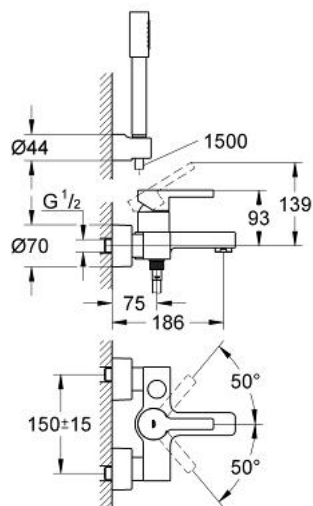

33 850 000 LINEARE ΜΙΚΤΗΣ ΛΟΥΤΡΟΥ ΜΕ ΞΕΝΑ ΜΟΧΛΟ 1/2"

ΠΕΡΙΓΡΑΦΗ ΠΡΟΪΟΝΤΟΣ

- Χρώμα: chrome
- επίτοιχη
- 46 mm κεραμικός μηχανισμός
- Φινιρίσμα GROHE LongLife
- ρυθμιζόμενος περιοριστής ρυθμός ροής
- αυτόματος διανεμητής : λουτρού/ντους
- φίλτρο
- ενσωματωμένες βαλβίδες αντεπιστροφής στην έξοδο του ντους 1/2"
- καλυμμένες ενώσεις σχήματος S
- προστασία κατά της ανάστροφης ροής
- optional temperature limiter ref. no. 46 505
- με σετ ντους
- αποτελούμενο από :
- Sena ντους χειρός (28 034)
- στήριγμα ντους τοίχου (28 622)
- σπιράλ 1500 mm (28 151 000)

33 850 000 LINEARE ΜΙΚΤΗΣ ΛΟΥΤΡΟΥ ΜΕ ΞΕΝΑ ΜΟΧΛΟ 1/2"

ΑΝΤΑΛΛΑΚΤΙΚΑ , Φεβρουαρίου 2007 – τώρα

- 1: Λαβή (Αριθμός ανταλλακτικού 46583000)
- 2: Κάλυμμα/ τάπα (Αριθμός ανταλλακτικού 46584000)
- 3: Μηχανισμός (Αριθμός ανταλλακτικού 46048000)
- 4: Κεφαλή Διανομέα (Αριθμός ανταλλακτικού 46585000)
- 5: Διανομέας (Αριθμός ανταλλακτικού 08915000)
- 6: Φίλτρο ροής (Αριθμός ανταλλακτικού 13927000)
- 7: Ρακόρ-Εδρα 1/2" (Αριθμός ανταλλακτικού 45044000)
- 8: Σύνδεσμος σχήματος S (Αριθμός ανταλλακτικού 12693000)
- 9: Βαλβίδα αντεπιστροφής (Αριθμός ανταλλακτικού 08565000)
- 10: Φίλτρο ακαθαρσιών (Αριθμός ανταλλακτικού 0700200M)
- 11: Περιοριστής θερμοκρασίας (Αριθμός ανταλλακτικού 46375000)*
- 12: Σετ προέκτασης 1/2", 30mm (Αριθμός ανταλλακτικού 46238000)*