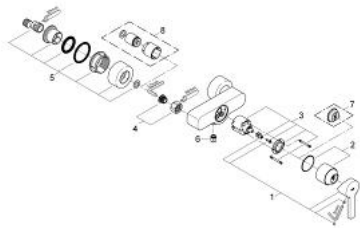

33 865 000 LINEARE ΜΙΚΤΗΣ ΝΤΟΥΣ ΜΕ ΈΝΑ ΜΟΧΛΌ 1/2"

ΠΕΡΙΓΡΑΦΗ ΠΡΟΪΟΝΤΟΣ

- Χρώμα: chrome
- επίτοιχη
- 46 mm κεραμικός μηχανισμός
- Φινίρισμα GROHE LongLife
- ρυθμιζόμενος περιοριστής ρυθμός ροής
- έξοδος ντούς κάτω 1/2" με ενσωματωμένη βαλβίδα αντεπιστροφής
- καλυμμένες ενώσεις σχήματος S
- προστασία κατά της ανάστροφης ροής
- optional temperature limiter ref. no. 46 505

33 865 000 LINEARE ΜΙΚΤΗΣ ΝΤΟΥΣ ΜΕ ΈΝΑ ΜΟΧΛΌ 1/2"

ΑΝΤΑΛΛΑΚΤΙΚΑ, Ιανουαρίου 2007 – τώρα

1: Λαβή (Αριθμός ανταλλακτικού 46583000)

2: Κάλυμμα/ τάπα (Αριθμός ανταλλακτικού 46584000)

3: Μηχανισμός (Αριθμός ανταλλακτικού 46048000)

4: Ρακόρ-Εδρα 1/2" (Αριθμός ανταλλακτικού 45044000)

5: Σύνδεσμος σχήματος S (Αριθμός ανταλλακτικού 12693000)

6: Βαλβίδα αντεπιστροφής (Αριθμός ανταλλακτικού 08565000)

7: Περιοριστής θερμοκρασίας (Αριθμός ανταλλακτικού 46375000)*

8: Σετ προέκτασης 1/2", 30mm (Αριθμός ανταλλακτικού 46238000)*

* Προαιρετικά εξαρτήματα