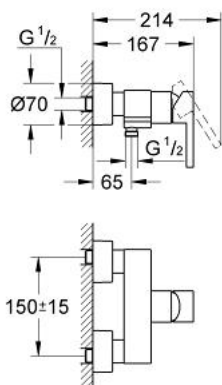

33 865 000 LINEARE ΜΙΚΤΗΣ ΝΤΟΥΣ ΜΕ ΈΝΑ ΜΟΧΛΌ 1/2"

ΠΕΡΙΓΡΑΦΗ ΠΡΟΪΟΝΤΟΣ

- Χρώμα: chrome
- επίτοιχη
- 46 mm κεραμικός μηχανισμός
- Φινίρισμα GROHE LongLife
- ρυθμιζόμενος περιοριστής ρυθμός ροής
- έξοδος ντούς κάτω 1/2" με ενσωματωμένη βαλβίδα αντεπιστροφής
- καλυμμένες ενώσεις σχήματος S
- προστασία κατά της ανάστροφης ροής
- optional temperature limiter ref. no. 46 505

33 865 000 LINEARE ΜΙΚΤΗΣ ΝΤΟΥΣ ΜΕ ΈΝΑ ΜΟΧΛΌ 1/2"

ΑΝΤΑΛΛΑΚΤΙΚΑ, Ιανουαρίου 2007 – τώρα

1: Λαβή (Αριθμός ανταλλακτικού 46583000)

2: Κάλυμμα/ τάπα (Αριθμός ανταλλακτικού 46584000)

3: Μηχανισμός (Αριθμός ανταλλακτικού 46048000)

4: Ρακόρ-Εδρα 1/2" (Αριθμός ανταλλακτικού 45044000)

5: Σύνδεσμος σχήματος S (Αριθμός ανταλλακτικού 12693000)

6: Βαλβίδα αντεπιστροφής (Αριθμός ανταλλακτικού 08565000)

7: Περιοριστής θερμοκρασίας (Αριθμός ανταλλακτικού 46375000)*

8: Σετ προέκτασης 1/2", 30mm (Αριθμός ανταλλακτικού 46238000)*

* Προαιρετικά εξαρτήματα