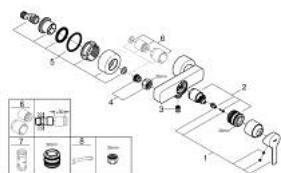

33 865 001 LINEARE ΜΙΚΤΗΣ ΝΤΟΥΣ ΜΕ ΈΝΑ ΜΟΧΛΌ 1/2"

ΠΕΡΙΓΡΑΦΗ ΠΡΟΪΟΝΤΟΣ

- Χρώμα: chrome
- επίτοιχη
- μεταλλική λαβή
- 35 mm κεραμικός μηχανισμός
- με περιοριστή θερμοκρασίας
- Φινίρισμα GROHE LongLife
- έξοδος ντούς 1/2"
- ενσωματωμένη βαλβίδα αντεπιστροφής
- καλυμμένες ενώσεις σχήματος S
- προστασία κατά της ανάστροφης ροής

33 865 001 LINEARE ΜΙΚΤΗΣ ΝΤΟΥΣ ΜΕ ΈΝΑ ΜΟΧΛΌ 1/2"

ΑΝΤΑΛΛΑΚΤΙΚΑ , Ιουλίου 2016 – τώρα

- 1: Λαβή (Αριθμός ανταλλακτικού 46987000)
- 2: Μηχανισμός (Αριθμός ανταλλακτικού 46374000)
- 3: Βαλβίδα αντεπιστροφής (Αριθμός ανταλλακτικού 08565000)
- 4: Ρακόρ-Εδρα 1/2" (Αριθμός ανταλλακτικού 45044000)
- 5: Σύνδεσμος σχήματος S (Αριθμός ανταλλακτικού 12693000)
- 6: Σετ προέκτασης 1/2", 30mm (Αριθμός ανταλλακτικού 46238000)*
- 7: Κλειδί (Αριθμός ανταλλακτικού 19332000)*
- 8: Special spanner (Αριθμός ανταλλακτικού 19377000)*