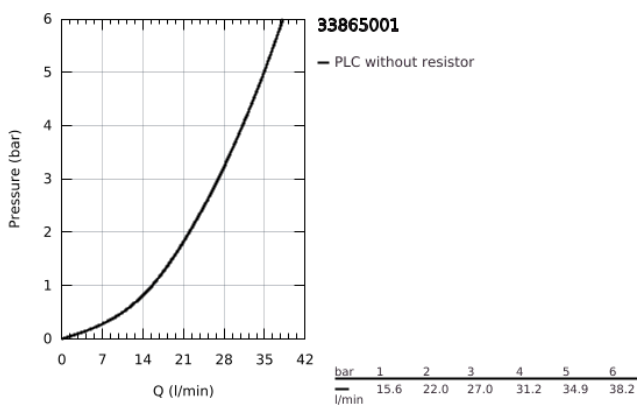

33 865 001 LINEARE ΜΙΚΤΗΣ ΝΤΟΥΣ ΜΕ ΈΝΑ ΜΟΧΛΌ 1/2"

ΠΕΡΙΓΡΑΦΗ ΠΡΟΪΟΝΤΟΣ

- Χρώμα: chrome
- επίτοιχη
- μεταλλική λαβή
- 35 mm κεραμικός μηχανισμός
- με περιοριστή θερμοκρασίας
- Φινίρισμα GROHE LongLife
- έξοδος ντούς 1/2"
- ενσωματωμένη βαλβίδα αντεπιστροφής
- καλυμμένες ενώσεις σχήματος S
- προστασία κατά της ανάστροφης ροής

33 865 001 LINEARE ΜΙΚΤΗΣ ΝΤΟΥΣ ΜΕ ΈΝΑ ΜΟΧΛΌ 1/2"

ΑΝΤΑΛΛΑΚΤΙΚΑ , Ιουλίου 2016 – τώρα

- 1: Λαβή (Αριθμός ανταλλακτικού 46987000)
- 2: Μηχανισμός (Αριθμός ανταλλακτικού 46374000)
- 3: Βαλβίδα αντεπιστροφής (Αριθμός ανταλλακτικού 08565000)
- 4: Ρακόρ-Εδρα 1/2" (Αριθμός ανταλλακτικού 45044000)
- 5: Σύνδεσμος σχήματος S (Αριθμός ανταλλακτικού 12693000)
- 6: Σετ προέκτασης 1/2", 30mm (Αριθμός ανταλλακτικού 46238000)*
- 7: Κλειδί (Αριθμός ανταλλακτικού 19332000)*
- 8: Special spanner (Αριθμός ανταλλακτικού 19377000)*