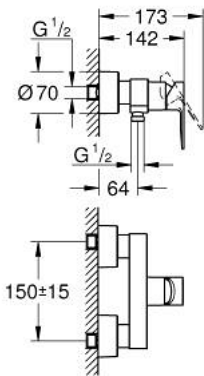

33 865 001 LINEARE ΜΙΚΤΗΣ ΝΤΟΥΣ ΜΕ ΈΝΑ ΜΟΧΛΌ 1/2"

ΠΕΡΙΓΡΑΦΗ ΠΡΟΪΟΝΤΟΣ

- Χρώμα: chrome
- επίτοιχη
- μεταλλική λαβή
- 35 mm κεραμικός μηχανισμός
- με περιοριστή θερμοκρασίας
- Φινίρισμα GROHE LongLife
- έξοδος ντούς 1/2"
- ενσωματωμένη βαλβίδα αντεπιστροφής
- καλυμμένες ενώσεις σχήματος S
- προστασία κατά της ανάστροφης ροής

33 865 001 LINEARE ΜΙΚΤΗΣ ΝΤΟΥΣ ΜΕ ΈΝΑ ΜΟΧΛΌ 1/2"

ΑΝΤΑΛΛΑΚΤΙΚΑ , Ιουλίου 2016 – τώρα

- 1: Λαβή (Αριθμός ανταλλακτικού 46987000)
- 2: Μηχανισμός (Αριθμός ανταλλακτικού 46374000)
- 3: Βαλβίδα αντεπιστροφής (Αριθμός ανταλλακτικού 08565000)
- 4: Ρακόρ-Εδρα 1/2" (Αριθμός ανταλλακτικού 45044000)
- 5: Σύνδεσμος σχήματος S (Αριθμός ανταλλακτικού 12693000)
- 6: Σετ προέκτασης 1/2", 30mm (Αριθμός ανταλλακτικού 46238000)*
- 7: Κλειδί (Αριθμός ανταλλακτικού 19332000)*
- 8: Special spanner (Αριθμός ανταλλακτικού 19377000)*