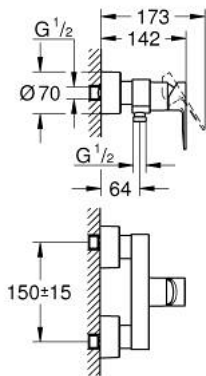

33 865 AL1 LINEARE ΜΙΚΤΗΣ ΝΤΟΥΣ ΜΕ ΈΝΑ ΜΟΧΛΌ 1/2"

ΠΕΡΙΓΡΑΦΗ ΠΡΟΪΟΝΤΟΣ

- Χρώμα: brushed hard graphite
- επίτοιχη
- μεταλλική λαβή
- 35 mm κεραμικός μηχανισμός
- με περιοριστή θερμοκρασίας
- Φινίρισμα GROHE LongLife
- έξοδος ντούς 1/2"
- ενσωματωμένη βαλβίδα αντεπιστροφής
- καλυμμένες ενώσεις σχήματος S
- προστασία κατά της ανάστροφης ροής
- ελάχιστη προτεινόμενη πίεση 1.0 bar

33 865 AL1 LINEARE ΜΙΚΤΗΣ ΝΤΟΥΣ ΜΕ ΈΝΑ ΜΟΧΛΌ 1/2"

ΑΝΤΑΛΛΑΚΤΙΚΑ , Μαρτίου 2019 – τώρα

- 1: Λαβή (Αριθμός ανταλλακτικού 46987AL0)
- 2: Μηχανισμός (Αριθμός ανταλλακτικού 46374000)
- 3: Βαλβίδα αντεπιστροφής (Αριθμός ανταλλακτικού 08565000)
- 4: Ρακόρ-Εδρα 1/2" (Αριθμός ανταλλακτικού 45044AL0)
- 5: Σύνδεσμος σχήματος S (Αριθμός ανταλλακτικού 12693AL0)
- 6: Σετ προέκτασης 1/2", 30mm (Αριθμός ανταλλακτικού 46238000)*
- 7: Κλειδί (Αριθμός ανταλλακτικού 19332000)*
- 8: Special spanner (Αριθμός ανταλλακτικού 19377000)*