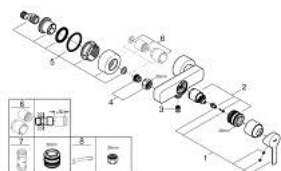

33 865 AL1 LINEARE ΜΙΚΤΗΣ ΝΤΟΥΣ ΜΕ ΈΝΑ ΜΟΧΛΌ 1/2"

ΠΕΡΙΓΡΑΦΗ ΠΡΟΪΟΝΤΟΣ

- Χρώμα: brushed hard graphite
- επίτοιχη
- μεταλλική λαβή
- 35 mm κεραμικός μηχανισμός
- με περιοριστή θερμοκρασίας
- Φινίρισμα GROHE LongLife
- έξοδος ντούς 1/2"
- ενσωματωμένη βαλβίδα αντεπιστροφής
- καλυμμένες ενώσεις σχήματος S
- προστασία κατά της ανάστροφης ροής
- ελάχιστη προτεινόμενη πίεση 1.0 bar

33 865 AL1 LINEARE ΜΙΚΤΗΣ ΝΤΟΥΣ ΜΕ ΈΝΑ ΜΟΧΛΌ 1/2"

ΑΝΤΑΛΛΑΚΤΙΚΑ , Μαρτίου 2019 – τώρα

- 1: Λαβή (Αριθμός ανταλλακτικού 46987AL0)
- 2: Μηχανισμός (Αριθμός ανταλλακτικού 46374000)
- 3: Βαλβίδα αντεπιστροφής (Αριθμός ανταλλακτικού 08565000)
- 4: Ρακόρ-Εδρα 1/2" (Αριθμός ανταλλακτικού 45044AL0)
- 5: Σύνδεσμος σχήματος S (Αριθμός ανταλλακτικού 12693AL0)
- 6: Σετ προέκτασης 1/2", 30mm (Αριθμός ανταλλακτικού 46238000)*
- 7: Κλειδί (Αριθμός ανταλλακτικού 19332000)*
- 8: Special spanner (Αριθμός ανταλλακτικού 19377000)*