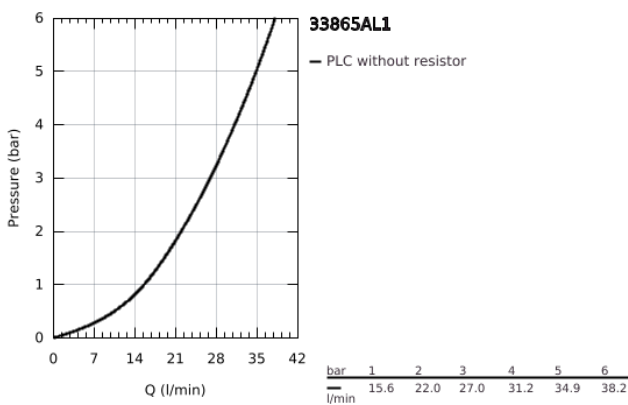

33 865 AL1 LINEARE ΜΙΚΤΗΣ ΝΤΟΥΣ ΜΕ ΈΝΑ ΜΟΧΛΌ 1/2"

ΠΕΡΙΓΡΑΦΗ ΠΡΟΪΟΝΤΟΣ

- Χρώμα: brushed hard graphite
- επίτοιχη
- μεταλλική λαβή
- 35 mm κεραμικός μηχανισμός
- με περιοριστή θερμοκρασίας
- Φινίρισμα GROHE LongLife
- έξοδος ντούς 1/2"
- ενσωματωμένη βαλβίδα αντεπιστροφής
- καλυμμένες ενώσεις σχήματος S
- προστασία κατά της ανάστροφης ροής
- ελάχιστη προτεινόμενη πίεση 1.0 bar

33 865 AL1 LINEARE ΜΙΚΤΗΣ ΝΤΟΥΣ ΜΕ ΈΝΑ ΜΟΧΛΌ 1/2"

ΑΝΤΑΛΛΑΚΤΙΚΑ , Μαρτίου 2019 – τώρα

- 1: Λαβή (Αριθμός ανταλλακτικού 46987AL0)
- 2: Μηχανισμός (Αριθμός ανταλλακτικού 46374000)
- 3: Βαλβίδα αντεπιστροφής (Αριθμός ανταλλακτικού 08565000)
- 4: Ρακόρ-Εδρα 1/2" (Αριθμός ανταλλακτικού 45044AL0)
- 5: Σύνδεσμος σχήματος S (Αριθμός ανταλλακτικού 12693AL0)
- 6: Σετ προέκτασης 1/2", 30mm (Αριθμός ανταλλακτικού 46238000)*
- 7: Κλειδί (Αριθμός ανταλλακτικού 19332000)*
- 8: Special spanner (Αριθμός ανταλλακτικού 19377000)*