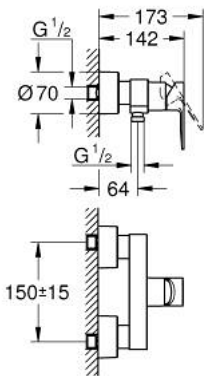

## 33 865 DC1 LINEARE ΜΙΚΤΗΣ ΝΤΟΥΣ ΜΕ ΉΝΑ ΜΟΧΛΌ 1/2"

### ΠΕΡΙΓΡΑΦΗ ΠΡΟΪΟΝΤΟΣ

- Χρώμα: supersteel
- επίτοιχη
- μεταλλική λαβή
- 35 mm κεραμικός μηχανισμός
- με περιοριστή θερμοκρασίας
- Φινίρισμα GROHE LongLife
- έξοδος ντούς 1/2"
- ενσωματωμένη βαλβίδα αντεπιστροφής
- καλυμμένες ενώσεις σχήματος S
- προστασία κατά της ανάστροφης ροής
- ελάχιστη προτεινόμενη πίεση 1.0 bar

## 33 865 DC1 LINEARE ΜΙΚΤΗΣ ΝΤΟΥΣ ΜΕ ΈΝΑ ΜΟΧΛΌ 1/2"

**ΑΝΤΑΛΛΑΚΤΙΚΑ** , Σεπτεμβρίου 2016 – τώρα

1: Λαβή (Αριθμός ανταλλακτικού 46987DC0)

2: Μηχανισμός (Αριθμός ανταλλακτικού 46374000)

3: Βαλβίδα αντεπιστροφής (Αριθμός ανταλλακτικού 08565000)

4: Ρακόρ-Εδρα 1/2" (Αριθμός ανταλλακτικού 45044000)

5: Σύνδεσμος σχήματος S (Αριθμός ανταλλακτικού 12693DC0)

6: Σετ προέκτασης 1/2", 30mm (Αριθμός ανταλλακτικού 46238000)\*

7: Κλειδί (Αριθμός ανταλλακτικού 19332000)\*