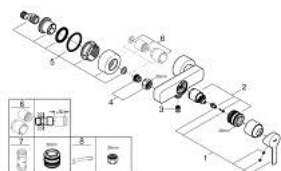

## 33 865 DC1 LINEARE ΜΙΚΤΗΣ ΝΤΟΥΣ ΜΕ ΉΝΑ ΜΟΧΛΌ 1/2"

### ΠΕΡΙΓΡΑΦΗ ΠΡΟΪΟΝΤΟΣ

- Χρώμα: supersteel
- επίτοιχη
- μεταλλική λαβή
- 35 mm κεραμικός μηχανισμός
- με περιοριστή θερμοκρασίας
- Φινίρισμα GROHE LongLife
- έξοδος ντούς 1/2"
- ενσωματωμένη βαλβίδα αντεπιστροφής
- καλυμμένες ενώσεις σχήματος S
- προστασία κατά της ανάστροφης ροής
- ελάχιστη προτεινόμενη πίεση 1.0 bar

## 33 865 DC1 LINEARE ΜΙΚΤΗΣ ΝΤΟΥΣ ΜΕ ΈΝΑ ΜΟΧΛΌ 1/2"

**ΑΝΤΑΛΛΑΚΤΙΚΑ** , Σεπτεμβρίου 2016 – τώρα

1: Λαβή (Αριθμός ανταλλακτικού 46987DC0)

2: Μηχανισμός (Αριθμός ανταλλακτικού 46374000)

3: Βαλβίδα αντεπιστροφής (Αριθμός ανταλλακτικού 08565000)

4: Ρακόρ-Εδρα 1/2" (Αριθμός ανταλλακτικού 45044000)

5: Σύνδεσμος σχήματος S (Αριθμός ανταλλακτικού 12693DC0)

6: Σετ προέκτασης 1/2", 30mm (Αριθμός ανταλλακτικού 46238000)\*

7: Κλειδί (Αριθμός ανταλλακτικού 19332000)\*