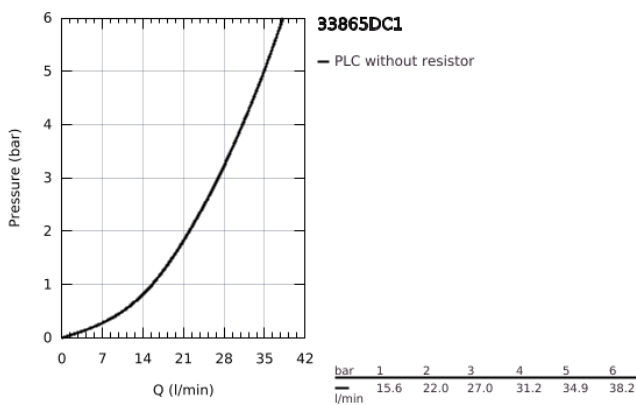

## 33 865 DC1 LINEARE ΜΙΚΤΗΣ ΝΤΟΥΣ ΜΕ ΉΝΑ ΜΟΧΛΌ 1/2"

### ΠΕΡΙΓΡΑΦΗ ΠΡΟΪΟΝΤΟΣ

- Χρώμα: supersteel
- επίτοιχη
- μεταλλική λαβή
- 35 mm κεραμικός μηχανισμός
- με περιοριστή θερμοκρασίας
- Φινίρισμα GROHE LongLife
- έξοδος ντούς 1/2"
- ενσωματωμένη βαλβίδα αντεπιστροφής
- καλυμμένες ενώσεις σχήματος S
- προστασία κατά της ανάστροφης ροής
- ελάχιστη προτεινόμενη πίεση 1.0 bar