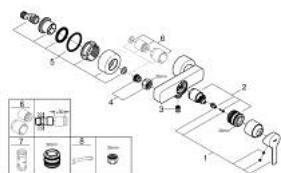

33 865 DL1 LINEARE ΜΙΚΤΗΣ ΝΤΟΥΣ ΜΕ ΈΝΑ ΜΟΧΛΌ 1/2"

ΠΕΡΙΓΡΑΦΗ ΠΡΟΪΟΝΤΟΣ

- Χρώμα: brushed warm sunset
- επίτοιχη
- μεταλλική λαβή
- 35 mm κεραμικός μηχανισμός
- με περιοριστή θερμοκρασίας
- Φινίρισμα GROHE LongLife
- έξοδος ντούς 1/2"
- ενσωματωμένη βαλβίδα αντεπιστροφής
- καλυμμένες ενώσεις σχήματος S
- προστασία κατά της ανάστροφης ροής
- ελάχιστη προτεινόμενη πίεση 1.0 bar

33 865 DL1 LINEARE ΜΙΚΤΗΣ ΝΤΟΥΣ ΜΕ ΈΝΑ ΜΟΧΛΌ 1/2"

ΑΝΤΑΛΛΑΚΤΙΚΑ, Νοεμβρίου 2024 – τώρα

1: lever (Αριθμός ανταλλακτικού 46987DL0)

2: Μηχανισμός (Αριθμός ανταλλακτικού 46374000)

3: Βαλβίδα αντεπιστροφής (Αριθμός ανταλλακτικού 08565000)

4: union connection set (Αριθμός ανταλλακτικού 45044DL0)

5: Σύνδεσμος σχήματος S (Αριθμός ανταλλακτικού 12693DL0)

6: Σετ προέκτασης 1/2", 30mm (Αριθμός ανταλλακτικού 46238000)*

7: Κλειδί (Αριθμός ανταλλακτικού 19332000)*

8: Special spanner (Αριθμός ανταλλακτικού 19377000)*

* Προαιρετικά εξαρτήματα