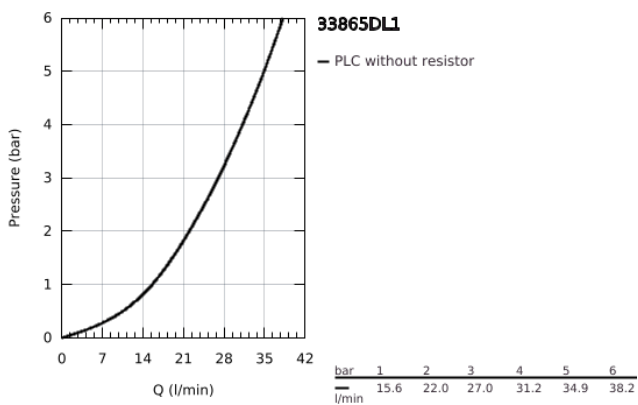

33 865 DL1 LINEARE ΜΙΚΤΗΣ ΝΤΟΥΣ ΜΕ ΈΝΑ ΜΟΧΛΌ 1/2"

ΠΕΡΙΓΡΑΦΗ ΠΡΟΪΟΝΤΟΣ

- Χρώμα: brushed warm sunset
- επίτοιχη
- μεταλλική λαβή
- 35 mm κεραμικός μηχανισμός
- με περιοριστή θερμοκρασίας
- Φινίρισμα GROHE LongLife
- έξοδος ντούς 1/2"
- ενσωματωμένη βαλβίδα αντεπιστροφής
- καλυμμένες ενώσεις σχήματος S
- προστασία κατά της ανάστροφης ροής
- ελάχιστη προτεινόμενη πίεση 1.0 bar

33 865 DL1 LINEARE ΜΙΚΤΗΣ ΝΤΟΥΣ ΜΕ ΈΝΑ ΜΟΧΛΌ 1/2"

ΑΝΤΑΛΛΑΚΤΙΚΑ, Νοεμβρίου 2024 – τώρα

1: lever (Αριθμός ανταλλακτικού 46987DL0)

2: Μηχανισμός (Αριθμός ανταλλακτικού 46374000)

3: Βαλβίδα αντεπιστροφής (Αριθμός ανταλλακτικού 08565000)