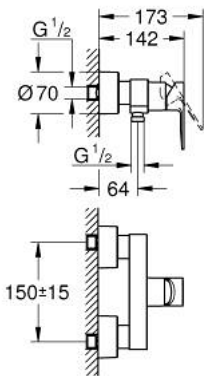

33 865 DL1 LINEARE ΜΙΚΤΗΣ ΝΤΟΥΣ ΜΕ ΈΝΑ ΜΟΧΛΌ 1/2"

ΠΕΡΙΓΡΑΦΗ ΠΡΟΪΟΝΤΟΣ

- Χρώμα: brushed warm sunset
- επίτοιχη
- μεταλλική λαβή
- 35 mm κεραμικός μηχανισμός
- με περιοριστή θερμοκρασίας
- Φινίρισμα GROHE LongLife
- έξοδος ντούς 1/2"
- ενσωματωμένη βαλβίδα αντεπιστροφής
- καλυμμένες ενώσεις σχήματος S
- προστασία κατά της ανάστροφης ροής
- ελάχιστη προτεινόμενη πίεση 1.0 bar

33 865 DL1 LINEARE ΜΙΚΤΗΣ ΝΤΟΥΣ ΜΕ ΈΝΑ ΜΟΧΛΌ 1/2"

ΑΝΤΑΛΛΑΚΤΙΚΑ, Νοεμβρίου 2024 – τώρα

1: lever (Αριθμός ανταλλακτικού 46987DL0)

2: Μηχανισμός (Αριθμός ανταλλακτικού 46374000)

3: Βαλβίδα αντεπιστροφής (Αριθμός ανταλλακτικού 08565000)

4: union connection set (Αριθμός ανταλλακτικού 45044DL0)

5: Σύνδεσμος σχήματος S (Αριθμός ανταλλακτικού 12693DL0)

6: Σετ προέκτασης 1/2", 30mm (Αριθμός ανταλλακτικού 46238000)*

7: Κλειδί (Αριθμός ανταλλακτικού 19332000)*

8: Special spanner (Αριθμός ανταλλακτικού 19377000)*

* Προαιρετικά εξαρτήματα