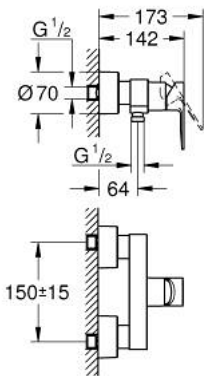

## 33 865 GN1 LINEARE ΜΙΚΤΗΣ ΝΤΟΥΣ ΜΕ ΉΝΑ ΜΟΧΛΌ 1/2"

### ΠΕΡΙΓΡΑΦΗ ΠΡΟΪΟΝΤΟΣ

- Χρώμα: brushed cool sunrise
- επίτοιχη
- μεταλλική λαβή
- 35 mm κεραμικός μηχανισμός
- με περιοριστή θερμοκρασίας
- Φινίρισμα GROHE LongLife
- έξοδος ντούς 1/2"
- ενσωματωμένη βαλβίδα αντεπιστροφής
- καλυμμένες ενώσεις σχήματος S
- προστασία κατά της ανάστροφης ροής
- ελάχιστη προτεινόμενη πίεση 1.0 bar

## 33 865 GN1 LINEARE ΜΙΚΤΗΣ ΝΤΟΥΣ ΜΕ ΉΝΑ ΜΟΧΛΌ 1/2"

**ΑΝΤΑΛΛΑΚΤΙΚΑ**, Νοεμβρίου 2024 – τώρα

1: lever (Αριθμός ανταλλακτικού 46987GN0)

2: Μηχανισμός (Αριθμός ανταλλακτικού 46374000)

3: Βαλβίδα αντεπιστροφής (Αριθμός ανταλλακτικού 08565000)

4: union connection set (Αριθμός ανταλλακτικού 45044GN0)

5: Σύνδεσμος σχήματος S (Αριθμός ανταλλακτικού 12693GN0)

6: Σετ προέκτασης 1/2", 30mm (Αριθμός ανταλλακτικού 46238000)\*

7: Κλειδί (Αριθμός ανταλλακτικού 19332000)\*