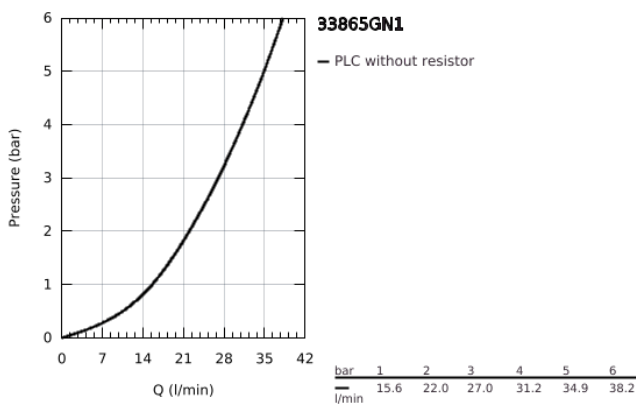

## 33 865 GN1 LINEARE ΜΙΚΤΗΣ ΝΤΟΥΣ ΜΕ ΉΝΑ ΜΟΧΛΌ 1/2"

### ΠΕΡΙΓΡΑΦΗ ΠΡΟΪΟΝΤΟΣ

- Χρώμα: brushed cool sunrise
- επίτοιχη
- μεταλλική λαβή
- 35 mm κεραμικός μηχανισμός
- με περιοριστή θερμοκρασίας
- Φινίρισμα GROHE LongLife
- έξοδος ντούς 1/2"
- ενσωματωμένη βαλβίδα αντεπιστροφής
- καλυμμένες ενώσεις σχήματος S
- προστασία κατά της ανάστροφης ροής
- ελάχιστη προτεινόμενη πίεση 1.0 bar