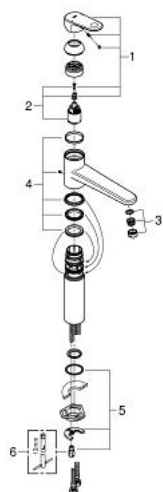

33 930 002 EUROPLUS ΜΙΚΤΗΣ ΝΕΡΟΧΥΤΗ ΜΟΝΟΥ ΜΟΧΛΟΥ 1/2"

ΠΕΡΙΓΡΑΦΗ ΠΡΟΪΟΝΤΟΣ

- Χρώμα: chrome
- medium spout
- τοποθέτηση μιας σπής
- Φινίρισμα GROHE LongLife
- 35 mm κεραμικός μηχανισμός
- SpeedClean mousseur
- ρυθμιζόμενος περιοριστής ρυθμός ροής
- περιστρεφόμενο χυτό ρουξόνι
- swivel area 140°
- εύκαμπτοι σωλήνες σύνδεσης
- σύστημα ταχείας εγκατάστασης

33 930 002 EUROPLUS ΜΙΚΤΗΣ ΝΕΡΟΧΥΤΗ ΜΟΝΪΣ ΜΟΧΛΪΣ 1/2"

ΑΝΤΑΛΛΑΚΤΙΚΑ , Ιανουαρίου 2013 – τΪωρα

- 1: ΛαβΪ (ΑριθμΪς ανταλλακτικΪ 46651000)
- 2: ΜηχανισμΪς (ΑριθμΪς ανταλλακτικΪ 46374000)
- 3: ΦΪλτρο ροΪς (ΑριθμΪς ανταλλακτικΪ 13929000)
- 4: Σετ O-rings στεγανοποιΪσης (ΑριθμΪς ανταλλακτικΪ 46429K00)
- 5: Σετ στήριξης (ΑριθμΪς ανταλλακτικΪ 46249000)
- 6: κλειδΪ συναρμολΪγησης (ΑριθμΪς ανταλλακτικΪ 19017000)