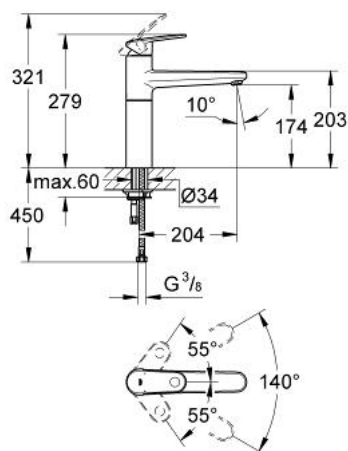

33 930 002 EUROPLUS ΜΙΚΤΗΣ ΝΕΡΟΧΥΤΗ ΜΟΝΟΥ ΜΟΧΛΟΥ 1/2"

ΠΕΡΙΓΡΑΦΗ ΠΡΟΪΟΝΤΟΣ

- Χρώμα: chrome
- medium spout
- τοποθέτηση μιας σπής
- Φινίρισμα GROHE LongLife
- 35 mm κεραμικός μηχανισμός
- SpeedClean mousseur
- ρυθμιζόμενος περιοριστής ρυθμός ροής
- περιστρεφόμενο χυτό ρουξόνι
- swivel area 140°
- εύκαμπτοι σωλήνες σύνδεσης
- σύστημα ταχείας εγκατάστασης

33 930 002 EUROPLUS ΜΙΚΤΗΣ ΝΕΡΟΧΥΤΗ ΜΟΝΪΣ ΜΟΧΛΪΣ 1/2"

ΑΝΤΑΛΛΑΚΤΙΚΑ , Ιανουαρίου 2013 – τΪωρα

- 1: ΛαβΪ (ΑριθμΪς ανταλλακτικΪ 46651000)
- 2: ΜηχανισμΪς (ΑριθμΪς ανταλλακτικΪ 46374000)
- 3: ΦΪλτρο ροΪς (ΑριθμΪς ανταλλακτικΪ 13929000)
- 4: Σετ O-rings στεγανοποιΪσης (ΑριθμΪς ανταλλακτικΪ 46429K00)
- 5: Σετ στήριξης (ΑριθμΪς ανταλλακτικΪ 46249000)
- 6: κλειδΪ συναρμολΪγησης (ΑριθμΪς ανταλλακτικΪ 19017000)