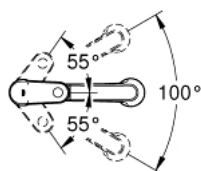

### ΠΕΡΙΓΡΑΦΗ ΠΡΟΪΟΝΤΟΣ

- Χρώμα: chrome
- medium spout
- τοποθέτηση μιας οπής
- Φινιρίσμα GROHE LongLife
- 35 mm κεραμικός μηχανισμός
- Pull-Out spray for greater flexibility
- διανεμητής : ρουξούνι / SpreadClean τηλεφωνο ντους
- αυτόματη επιστροφή στο φίλτρο
- ρυθμιζόμενος περιοριστής ρυθμός ροής
- περιστρεφόμενο χυτό ρουξούνι
- περιοχή περιστροφής 100°
- προστασία κατά της ανάστροφης ροής
- εύκαμπτοι σωλήνες σύνδεσης
- σύστημα ταχείας εγκατάστασης
- ελάχιστη προτεινόμενη πίεση 1.0 bar