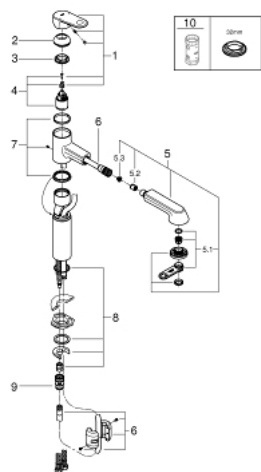

## 33 933 002 EUROPLUS ΜΙΚΤΗΣ ΝΕΡΟΧΥΤΗ ΜΟΝΟΥ ΜΟΧΛΟΥ 1/2"

### ΠΕΡΙΓΡΑΦΗ ΠΡΟΪΟΝΤΟΣ

- Χρώμα: chrome
- medium spout
- τοποθέτηση μιας οπής
- Φινιρίσμα GROHE LongLife
- 35 mm κεραμικός μηχανισμός
- Pull-Out spray for greater flexibility
- διανεμητής : ρουξούνι / SpreadClean τηλεφωνο ντους
- αυτόματη επιστροφή στο φίλτρο
- ρυθμιζόμενος περιοριστής ρυθμός ροής
- περιστρεφόμενο χυτό ρουξούνι
- περιοχή περιστροφής 100°
- προστασία κατά της ανάστροφης ροής
- εύκαμπτοι σωλήνες σύνδεσης
- σύστημα ταχείας εγκατάστασης
- ελάχιστη προτεινόμενη πίεση 1.0 bar

## 33 933 002 EUROPLUS ΜΙΚΤΗΣ ΝΕΡΟΧΥΤΗ ΜΟΝΪΣ ΜΟΧΛΪΣ 1/2"

### ΑΝΤΑΛΛΑΚΤΙΚΑ , Απριλίου 2016 – τώρα

- 1: Λαβή (Αριθμός ανταλλακτικού 46651000)
- 2: Κάλυμμα/ τάπα (Αριθμός ανταλλακτικού 46570000)
- 3: ΒΙΔΩΤΗ ΣΥΝΔΕΣΗ ELB3/8 (Αριθμός ανταλλακτικού 46460000)
- 4: Μηχανισμός (Αριθμός ανταλλακτικού 46374000)
- 5: Αποσπώμενο Σπρέι ντους (Αριθμός ανταλλακτικού 46710000)
- 5.1: Φίλτρο ροής (Αριθμός ανταλλακτικού 46711000)
- 5.2: Βαλβίδα αντεπιστροφής (Αριθμός ανταλλακτικού 08565000)
- 5.3: Φίλτρο ακαθαρσιών (Αριθμός ανταλλακτικού 0676800M)
- 6: Hose for sink mixer with pull-out dual spray or mousseur (Αριθμός ανταλλακτικού 48293000)
- 7: Σετ O-rings στεγανοποίησης (Αριθμός ανταλλακτικού 46429K00)
- 8: Σετ στήριξης (Αριθμός ανταλλακτικού 46346000)
- 9: Ταχυσύνδεσμος Relixa (Αριθμός ανταλλακτικού 46338000)
- 10: Κλειδί (Αριθμός ανταλλακτικού 19332000)\*