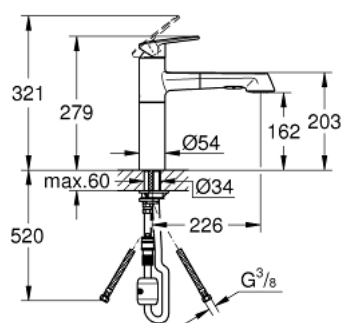

## 33 933 002 EUROPLUS ΜΙΚΤΗΣ ΝΕΡΟΧΥΤΗ ΜΟΝΟΥ ΜΟΧΛΟΥ 1/2"

### ΠΕΡΙΓΡΑΦΗ ΠΡΟΪΟΝΤΟΣ

- Χρώμα: chrome
- medium spout
- τοποθέτηση μιας οπής
- Φινιρίσμα GROHE LongLife
- 35 mm κεραμικός μηχανισμός
- Pull-Out spray for greater flexibility
- διανεμητής : ρουξούνι / SpreadClean τηλεφωνο ντους
- αυτόματη επιστροφή στο φίλτρο
- ρυθμιζόμενος περιοριστής ρυθμός ροής
- περιστρεφόμενο χυτό ρουξούνι
- περιοχή περιστροφής 100°
- προστασία κατά της ανάστροφης ροής
- εύκαμπτοι σωλήνες σύνδεσης
- σύστημα ταχείας εγκατάστασης
- ελάχιστη προτεινόμενη πίεση 1.0 bar

## 33 933 002 EUROPLUS ΜΙΚΤΗΣ ΝΕΡΟΧΥΤΗ ΜΟΝΪΣ ΜΟΧΛΪΣ 1/2"