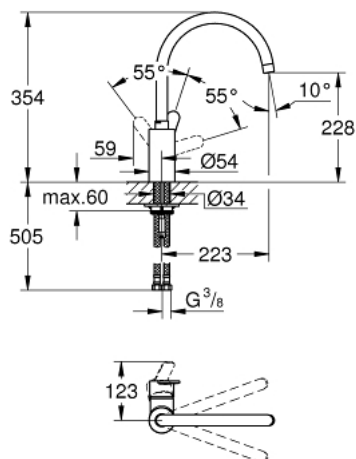

33 975 002 EUROSTYLE COSMOPOLITAN ΜΙΚΤΗΣ ΝΕΡΟΧΥΤΗ ΜΟΝΟΥ ΜΟΧΛΟΥ 1/2"

ΠΕΡΙΓΡΑΦΗ ΠΡΟΪΟΝΤΟΣ

- Χρώμα: chrome
- high spout
- τοποθέτηση μιας σπής
- Φινίρισμα GROHE LongLife
- 35 mm κεραμικός μηχανισμός
- φίλτρο
- ρυθμιζόμενος περιοριστής ρυθμός ροής
- περιστρεφόμενο σωληνωτό ρουξόνι
- selectable swivel area: 0° / 150° / 360°
- εύκαμπτοι σωλήνες σύνδεσης
- σύστημα ταχείας εγκατάστασης

33 975 002 EUROSTYLE COSMOPOLITAN ΜΙΚΤΗΣ ΝΕΡΟΧΥΤΗ ΜΟΝΪΣ ΜΟΧΛΪΣ 1/2"

ΑΝΤΑΛΛΑΚΤΙΚΑ , Μαΐου 2012 – τώρα

- 1: Λαβή (Αριθμός ανταλλακτικού 46750000)
- 2: Μηχανισμός (Αριθμός ανταλλακτικού 46374000)
- 3: ΒΙΔΩΤΗ ΣΥΝΔΕΣΗ ELB3/8 (Αριθμός ανταλλακτικού 46460000)
- 4: Σωληνωτό ρουξόνι 3/4 " (Αριθμός ανταλλακτικού 13266000)
- 4.1: Δακτύλιος καλύμματος (Αριθμός ανταλλακτικού 0128500M)
- 4.2: Δακτύλιος ασφάλισης (Αριθμός ανταλλακτικού 0485300M)
- 4.3: Φίλτρο ροής (Αριθμός ανταλλακτικού 06574000)
- 4.3: Φίλτρο ροής (Αριθμός ανταλλακτικού 13935000)
- 5: Σετ στήριξης (Αριθμός ανταλλακτικού 46249000)
- 6: κλειδί συναρμολόγησης (Αριθμός ανταλλακτικού 19017000)*