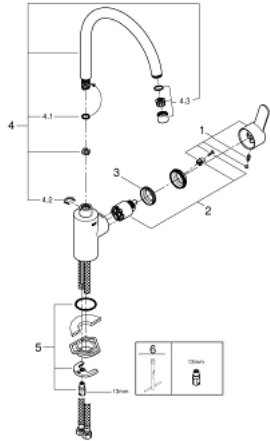

33 975 002 EUROSTYLE COSMOPOLITAN ΜΙΚΤΗΣ ΝΕΡΟΧΥΤΗ ΜΟΝΟΥ ΜΟΧΛΟΥ 1/2"

ΠΕΡΙΓΡΑΦΗ ΠΡΟΪΟΝΤΟΣ

- Χρώμα: chrome
- high spout
- τοποθέτηση μιας σπής
- Φινίρισμα GROHE LongLife
- 35 mm κεραμικός μηχανισμός
- φίλτρο
- ρυθμιζόμενος περιοριστής ρυθμός ροής
- περιστρεφόμενο σωληνωτό ρουξόνι
- selectable swivel area: 0° / 150° / 360°
- εύκαμπτοι σωλήνες σύνδεσης
- σύστημα ταχείας εγκατάστασης

33 975 002 EUROSTYLE COSMOPOLITAN ΜΙΚΤΗΣ ΝΕΡΟΧΥΤΗ ΜΟΝΪΣ ΜΟΧΛΪΣ 1/2"

ΑΝΤΑΛΛΑΚΤΙΚΑ , Μαΐου 2012 – τώρα

- 1: Λαβή (Αριθμός ανταλλακτικού 46750000)
- 2: Μηχανισμός (Αριθμός ανταλλακτικού 46374000)
- 3: ΒΙΔΩΤΗ ΣΥΝΔΕΣΗ ELB3/8 (Αριθμός ανταλλακτικού 46460000)
- 4: Σωληνωτό ρουξόνι 3/4 " (Αριθμός ανταλλακτικού 13266000)
- 4.1: Δακτύλιος καλύμματος (Αριθμός ανταλλακτικού 0128500M)
- 4.2: Δακτύλιος ασφάλισης (Αριθμός ανταλλακτικού 0485300M)
- 4.3: Φίλτρο ροής (Αριθμός ανταλλακτικού 06574000)
- 4.3: Φίλτρο ροής (Αριθμός ανταλλακτικού 13935000)
- 5: Σετ στήριξης (Αριθμός ανταλλακτικού 46249000)
- 6: κλειδί συναρμολόγησης (Αριθμός ανταλλακτικού 19017000)*