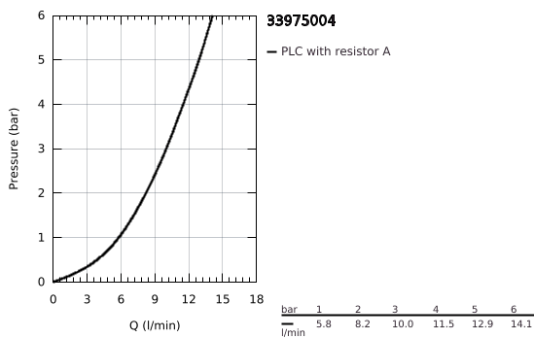

33 975 004 EUROSTYLE COSMOPOLITAN ΜΙΚΤΗΣ ΝΕΡΟΧΥΤΗ ΜΟΝΟΥ ΜΟΧΛΟΥ 1/2"

ΠΕΡΙΓΡΑΦΗ ΠΡΟΪΟΝΤΟΣ

- Χρώμα: chrome
- high spout
- τοποθέτηση μιας οπής
- Φινιρίσμα GROHE LongLife
- 35 mm κεραμικός μηχανισμός
- Protected Water Ways no contact of water with lead or nickel inside the tap
- φίλτρο
- ρυθμιζόμενος περιοριστής ρυθμός ροής
- περιστρεφόμενο σωληνωτό ρουξούνι
- selectable swivel area: 0° / 150°
- εύκαμπτοι σωλήνες σύνδεσης
- σετ στερέωσης μετάλλου

33 975 004 EUROSTYLE COSMOPOLITAN ΜΙΚΤΗΣ ΝΕΡΟΧΥΤΗ ΜΟΝΟΥ ΜΟΧΛΟΥ 1/2"

ΑΝΤΑΛΛΑΚΤΙΚΑ, Απριλίου 2020 – τώρα

- 1: Λαβή (Αριθμός ανταλλακτικού 46750000)
 - 2: Φίλτρο ροής (Αριθμός ανταλλακτικού 48418000)
 - 3: Μηχανισμός (Αριθμός ανταλλακτικού 46374000)
 - 4: Mounting set (Αριθμός ανταλλακτικού 48477000)
 - 5: Κλειδί (Αριθμός ανταλλακτικού 19332000)*
- * Προαιρετικά εξαρτήματα