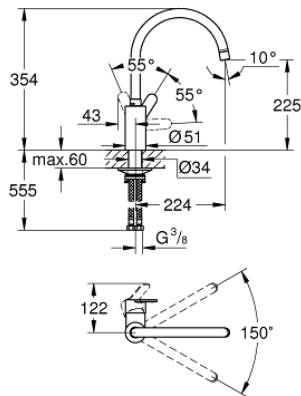

33 975 004 EUROSTYLE COSMOPOLITAN ΜΙΚΤΗΣ ΝΕΡΟΧΥΤΗ ΜΟΝΟΥ ΜΟΧΛΟΥ 1/2"

ΠΕΡΙΓΡΑΦΗ ΠΡΟΪΟΝΤΟΣ

- Χρώμα: chrome
- high spout
- τοποθέτηση μιας οπής
- Φινιρίσμα GROHE LongLife
- 35 mm κεραμικός μηχανισμός
- Protected Water Ways no contact of water with lead or nickel inside the tap
- φίλτρο
- ρυθμιζόμενος περιοριστής ρυθμός ροής
- περιστρεφόμενο σωληνωτό ρουξούνι
- selectable swivel area: 0° / 150°
- εύκαμπτοι σωλήνες σύνδεσης
- σετ στερέωσης μετάλλου

33 975 004 EUROSTYLE COSMOPOLITAN ΜΙΚΤΗΣ ΝΕΡΟΧΥΤΗ ΜΟΝΟΥ ΜΟΧΛΟΥ 1/2"

ΑΝΤΑΛΛΑΚΤΙΚΑ, Απριλίου 2020 – τώρα

- 1: Λαβή (Αριθμός ανταλλακτικού 46750000)
 - 2: Φίλτρο ροής (Αριθμός ανταλλακτικού 48418000)
 - 3: Μηχανισμός (Αριθμός ανταλλακτικού 46374000)
 - 4: Mounting set (Αριθμός ανταλλακτικού 48477000)
 - 5: Κλειδί (Αριθμός ανταλλακτικού 19332000)*
- * Προαιρετικά εξαρτήματα