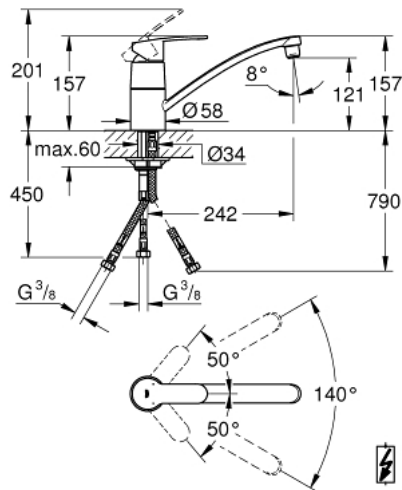

33 984 002 **EUROSTYLE COSMOPOLITAN ΜΙΚΤΗΣ ΝΕΡΟΧΥΤΗ ΜΟΝΟΥ ΜΟΧΛΟΥ 1/2"**

**ΠΕΡΙΓΡΑΦΗ ΠΡΟΪΟΝΤΟΣ**

- Χρώμα: chrome
- για ανοικτούς βραστήρες νερού
- low spout
- τοποθέτηση μιας οπής
- Φινίρισμα GROHE LongLife
- 46 mm κεραμικός μηχανισμός
- σταθεροποιητής ροής
- ρυθμιζόμενος περιοριστής ρυθμός ροής
- περιστρεφόμενο σωληνωτό ρουξούνι
- swivel area 140°
- εύκαμπτοι σωλήνες σύνδεσης
- σύστημα ταχείας εγκατάστασης

33 984 002 **EUROSTYLE COSMOPOLITAN ΜΙΚΤΗΣ ΝΕΡΟΧΥΤΗ ΜΟΝΪΣ ΜΟΧΛΪΣ 1/2"**

**ΑΝΤΑΛΛΑΚΤΙΚΑ** , Ιουλίου 2016 – τώρα

- 1: Λαβή (Αριθμός ανταλλακτικού 46726000)
  - 2: Κάλυμμα/ τάπα (Αριθμός ανταλλακτικού 46601000)
  - 3: Μηχανισμός (Αριθμός ανταλλακτικού 46409000)
  - 4: Σετ O-rings στεγανοποίησης (Αριθμός ανταλλακτικού 46429SA0)
  - 5: Μειωτήρας ροής (Αριθμός ανταλλακτικού 46163000)
  - 6: Περιοριστής ροής (Αριθμός ανταλλακτικού 46324000)
  - 7: Σετ στήριξης (Αριθμός ανταλλακτικού 46249000)
  - 8: Σπιράλ σύνδεσης (Αριθμός ανταλλακτικού 46255000)
  - 9: κλειδί συναρμολόγησης (Αριθμός ανταλλακτικού 19017000)\*
- \* Προαιρετικά εξαρτήματα