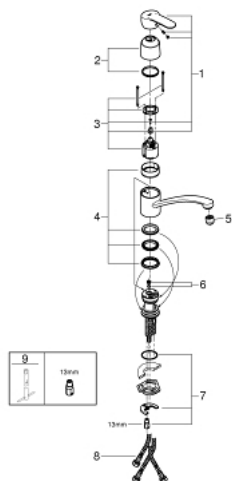

33 984 002 **EUROSTYLE COSMOPOLITAN ΜΙΚΤΗΣ ΝΕΡΟΧΥΤΗ ΜΟΝΟΥ ΜΟΧΛΟΥ 1/2"**

**ΠΕΡΙΓΡΑΦΗ ΠΡΟΪΟΝΤΟΣ**

- Χρώμα: chrome
- για ανοικτούς βραστήρες νερού
- low spout
- τοποθέτηση μιας οπής
- Φινίρισμα GROHE LongLife
- 46 mm κεραμικός μηχανισμός
- σταθεροποιητής ροής
- ρυθμιζόμενος περιοριστής ρυθμός ροής
- περιστρεφόμενο σωληνωτό ρουξούνι
- swivel area 140°
- εύκαμπτοι σωλήνες σύνδεσης
- σύστημα ταχείας εγκατάστασης

33 984 002 **EUROSTYLE COSMOPOLITAN ΜΙΚΤΗΣ ΝΕΡΟΧΥΤΗ ΜΟΝΪΣ ΜΟΧΛΪΣ 1/2"**

**ΑΝΤΑΛΛΑΚΤΙΚΑ** , Ιουλίου 2016 – τώρα

- 1: Λαβή (Αριθμός ανταλλακτικού 46726000)
  - 2: Κάλυμμα/ τάπα (Αριθμός ανταλλακτικού 46601000)
  - 3: Μηχανισμός (Αριθμός ανταλλακτικού 46409000)
  - 4: Σετ O-rings στεγανοποίησης (Αριθμός ανταλλακτικού 46429SA0)
  - 5: Μειωτήρας ροής (Αριθμός ανταλλακτικού 46163000)
  - 6: Περιοριστής ροής (Αριθμός ανταλλακτικού 46324000)
  - 7: Σετ στήριξης (Αριθμός ανταλλακτικού 46249000)
  - 8: Σπιράλ σύνδεσης (Αριθμός ανταλλακτικού 46255000)
  - 9: κλειδί συναρμολόγησης (Αριθμός ανταλλακτικού 19017000)\*
- \* Προαιρετικά εξαρτήματα