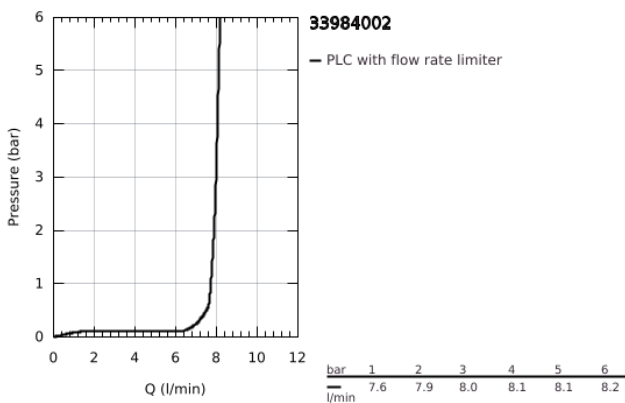

33 984 002 **EUROSTYLE COSMOPOLITAN ΜΙΚΤΗΣ ΝΕΡΟΧΥΤΗ ΜΟΝΟΥ ΜΟΧΛΟΥ 1/2"**

**ΠΕΡΙΓΡΑΦΗ ΠΡΟΪΟΝΤΟΣ**

- Χρώμα: chrome
- για ανοικτούς βραστήρες νερού
- low spout
- τοποθέτηση μιας οπής
- Φινίρισμα GROHE LongLife
- 46 mm κεραμικός μηχανισμός
- σταθεροποιητής ροής
- ρυθμιζόμενος περιοριστής ρυθμός ροής
- περιστρεφόμενο σωληνωτό ρουξούνι
- swivel area 140°
- εύκαμπτοι σωλήνες σύνδεσης
- σύστημα ταχείας εγκατάστασης

33 984 002 **EUROSTYLE COSMOPOLITAN ΜΙΚΤΗΣ ΝΕΡΟΧΥΤΗ ΜΟΝΪΣ ΜΟΧΛΪΣ 1/2"**

**ΑΝΤΑΛΛΑΚΤΙΚΑ** , Ιουλίου 2016 – τώρα

- 1: Λαβή (Αριθμός ανταλλακτικού 46726000)
  - 2: Κάλυμμα/ τάπα (Αριθμός ανταλλακτικού 46601000)
  - 3: Μηχανισμός (Αριθμός ανταλλακτικού 46409000)
  - 4: Σετ O-rings στεγανοποίησης (Αριθμός ανταλλακτικού 46429SA0)
  - 5: Μειωτήρας ροής (Αριθμός ανταλλακτικού 46163000)
  - 6: Περιοριστής ροής (Αριθμός ανταλλακτικού 46324000)
  - 7: Σετ στήριξης (Αριθμός ανταλλακτικού 46249000)
  - 8: Σπιράλ σύνδεσης (Αριθμός ανταλλακτικού 46255000)
  - 9: κλειδί συναρμολόγησης (Αριθμός ανταλλακτικού 19017000)\*
- \* Προαιρετικά εξαρτήματα