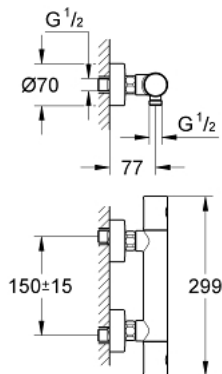

34 065 000 **GROHTHERM 1000 COSMOPOLITAN THERMOSTAT-BRAUSEBATTERIE 1/2"**

PRODUKTBESCHREIBUNG

- Colour: chrom
- Wandmontage
- GROHE TurboStat - Kompaktkartusche mit Dehnstoff-Thermoelement
- integrierte Mischwasserabsperrung
- Carbodur Keramik-Oberteil 1/2", 180°
- Mengengriff mit GROHE EcoButton (Spartaste mit individuell einstellbarem Sparanschlag)
- GROHE SafeStop - Sicherheitssperre bei 38°C
- Brauseabgang unten 1/2"
- eingebaute Rückflussverhinderer
- Schmutzfangsiebe
- S-Anschlüsse
- Metallrosetten
- eigensicher gegen Rückfließen
- GROHE LongLife Oberfläche

34 065 000 **GROHTHERM 1000 COSMOPOLITAN THERMOSTAT-BRAUSEBATTERIE 1/2"**

ERSATZTEILE, Juli 2008 – now

- 1: Griff (Order-nr. 47718000)
- 1.1: Abdeckkappe (Order-nr. 6458500M)
- 2: Befestigungsring (Order-nr. 47743000)
- 3: Thermostat-Kompaktkartusche 1/2" (Order-nr. 47439000)
- 4: Keramik-Oberteil 1/2" (Order-nr. 45346000)
- 4.1: O-Ring $\varnothing 18,2 \times \varnothing 1,7$ (Order-nr. 0392400M)
- 5: Rückflussverhinderer (Order-nr. 47189000)
- 5.1: Schmutzfangsieb (Order-nr. 0726400M)
- 5.2: Rückflussverhinderer (Order-nr. 08565000)
- 5.3: O-Ring $\varnothing 17 \times \varnothing 2$ (Order-nr. 0305500M)
- 6: S-Anschluss (Order-nr. 12662000)
- 7: Rückflussverhinderer (Order-nr. 08565000)
- 8: Verlängerung 3/4", 20 mm (Order-nr. 0713000M)*
- 9: Steckschlüssel (Order-nr. 19332000)*
- 10: GROHE TurboStat Kartusche 1/2" (Order-nr. 47175000)*