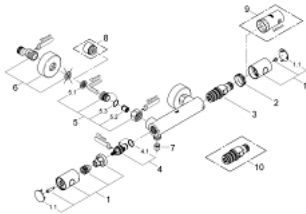

34 065 000 **GROHTHERM 1000 COSMOPOLITAN THERMOSTAT-BRAUSEBATTERIE 1/2"**

PRODUKTBESCHREIBUNG

- Colour: chrom
- Wandmontage
- GROHE TurboStat - Kompaktkartusche mit Dehnstoff-Thermoelement
- integrierte Mischwasserabsperrung
- Carbodur Keramik-Oberteil 1/2", 180°
- Mengengriff mit GROHE EcoButton (Spartaste mit individuell einstellbarem Sparanschlag)
- GROHE SafeStop - Sicherheitssperre bei 38°C
- Brauseabgang unten 1/2"
- eingebaute Rückflussverhinderer
- Schmutzfangsiebe
- S-Anschlüsse
- Metallrosetten
- eigensicher gegen Rückfließen
- GROHE LongLife Oberfläche

34 065 000 **GROHTHERM 1000 COSMOPOLITAN THERMOSTAT-BRAUSEBATTERIE 1/2"**

ERSATZTEILE, Juli 2008 – now

- 1: Griff (Order-nr. 47718000)
- 1.1: Abdeckkappe (Order-nr. 6458500M)
- 2: Befestigungsring (Order-nr. 47743000)
- 3: Thermostat-Kompaktkartusche 1/2" (Order-nr. 47439000)
- 4: Keramik-Oberteil 1/2" (Order-nr. 45346000)
- 4.1: O-Ring $\varnothing 18,2 \times \varnothing 1,7$ (Order-nr. 0392400M)
- 5: Rückflussverhinderer (Order-nr. 47189000)
- 5.1: Schmutzfangsieb (Order-nr. 0726400M)
- 5.2: Rückflussverhinderer (Order-nr. 08565000)
- 5.3: O-Ring $\varnothing 17 \times \varnothing 2$ (Order-nr. 0305500M)
- 6: S-Anschluss (Order-nr. 12662000)
- 7: Rückflussverhinderer (Order-nr. 08565000)
- 8: Verlängerung 3/4", 20 mm (Order-nr. 0713000M)*
- 9: Steckschlüssel (Order-nr. 19332000)*
- 10: GROHE TurboStat Kartusche 1/2" (Order-nr. 47175000)*