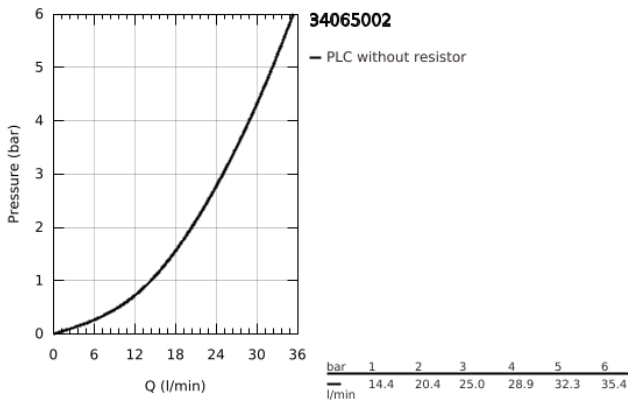

34 065 002 GROHTHERM 1000 COSMOPOLITAN M ΜΙΚΤΗΣ ΜΕ ΘΕΡΜΟΣΤΑΤΗ ΓΙΑ ΝΤΟΥΖ 1/2"

ΠΕΡΙΓΡΑΦΗ ΠΡΟΪΟΝΤΟΣ

- Χρώμα: chrome
- επίτοιχη
- Φινίρισμα GROHE LongLife
- GROHE MetalGrip ergonomically shaped metal handles
- διακόπτης ασφαλείας σε 38° C
- GROHE SafeStop Plus - optional temperature limiter at 43°C included
- GROHE TurboStat - compact cartridge with wax thermoelement
- ενσωματωμένη απενεργοποίηση μικτού νερού
- Χειρολαβή όγκου με GROHE EcoButton (κουμπί οικονομίας με ατομικά ρυθμιζόμενο στοπ ροής οικονομίας)
- κεραμική κεφαλή 1/2", 180°
- έξοδος ντούς κάτω 1/2"
- ενσωματωμένες βαλβίδες αντεπιστροφής
- φίλτρα συγκράτησης ακαθαρσιών
- προστασία κατά της ανάστροφης ροής
- σύνδεσμοι σχήματος S
- μεταλλική ροζέττα

34 065 002 GROHTHERM 1000 COSMOPOLITAN M ΜΙΚΤΗΣ ΜΕ ΘΕΡΜΟΣΤΑΤΗ ΓΙΑ ΝΤΟΥΖ 1/2"

ΑΝΤΑΛΛΑΚΤΙΚΑ , Φεβρουαρίου 2014 – τώρα

- 1: Μεταλλικό χερούλι 1/2" (Αριθμός ανταλλακτικού 47984000)
- 1.1: Καπάκι (Αριθμός ανταλλακτικού 6458500M)
- 2: Δακτύλιος στερέωσης (Αριθμός ανταλλακτικού 47743000)
- 3: Θερμοστατικός μηχανισμός 1/2" (Αριθμός ανταλλακτικού 47439000)
- 4: Κεραμικός μηχανισμός 1/2" (Αριθμός ανταλλακτικού 45346000)
- 4.1: O-Ρινγκ Ø18,2 x Ø1,7 (Αριθμός ανταλλακτικού 0392400M)
- 5: Βαλβίδα αντεπιστροφής (Αριθμός ανταλλακτικού 47189000)
- 5.1: Φίλτρο ακαθαρσιών (Αριθμός ανταλλακτικού 0726400M)
- 5.2: Βαλβίδα αντεπιστροφής (Αριθμός ανταλλακτικού 08565000)
- 5.3: O-Ρινγκ Ø17 x Ø2 (Αριθμός ανταλλακτικού 0305500M)
- 6: Σύνδεσμος σχήματος S (Αριθμός ανταλλακτικού 12662000)
- 7: Βαλβίδα αντεπιστροφής (Αριθμός ανταλλακτικού 08565000)
- 8: Προέκταση 3/4", 20mm (Αριθμός ανταλλακτικού 0713000M)*
- 9: Κλειδί (Αριθμός ανταλλακτικού 19332000)*
- 10: GROHE TurboStat μηχανισμός 1/2" (Αριθμός ανταλλακτικού 47175000)*