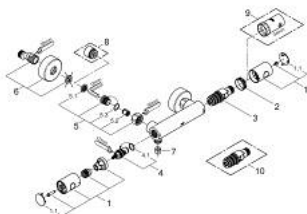

34 065 002 GROHTHERM 1000 COSMOPOLITAN M ΜΙΚΤΗΣ ΜΕ ΘΕΡΜΟΣΤΑΤΗ ΓΙΑ ΝΤΟΥΖ 1/2"

ΠΕΡΙΓΡΑΦΗ ΠΡΟΪΟΝΤΟΣ

- Χρώμα: chrome
- επίτοιχη
- Φινίρισμα GROHE LongLife
- GROHE MetalGrip ergonomically shaped metal handles
- διακόπτης ασφαλείας σε 38° C
- GROHE SafeStop Plus - optional temperature limiter at 43°C included
- GROHE TurboStat - compact cartridge with wax thermoelement
- ενσωματωμένη απενεργοποίηση μικτού νερού
- Χειρολαβή όγκου με GROHE EcoButton (κουμπί οικονομίας με ατομικά ρυθμιζόμενο στοπ ροής οικονομίας)
- κεραμική κεφαλή 1/2", 180°
- έξοδος ντούς κάτω 1/2"
- ενσωματωμένες βαλβίδες αντεπιστροφής
- φίλτρα συγκράτησης ακαθαρσιών
- προστασία κατά της ανάστροφης ροής
- σύνδεσμοι σχήματος S
- μεταλλική ροζέττα

34 065 002 GROHTHERM 1000 COSMOPOLITAN M ΜΙΚΤΗΣ ΜΕ ΘΕΡΜΟΣΤΑΤΗ ΓΙΑ ΝΤΟΥΖ 1/2"

ΑΝΤΑΛΛΑΚΤΙΚΑ , Φεβρουαρίου 2014 – τώρα

- 1: Μεταλλικό χερούλι 1/2" (Αριθμός ανταλλακτικού 47984000)
- 1.1: Καπάκι (Αριθμός ανταλλακτικού 6458500M)
- 2: Δακτύλιος στερέωσης (Αριθμός ανταλλακτικού 47743000)
- 3: Θερμοστατικός μηχανισμός 1/2" (Αριθμός ανταλλακτικού 47439000)
- 4: Κεραμικός μηχανισμός 1/2" (Αριθμός ανταλλακτικού 45346000)
- 4.1: O-Ρινγκ Ø18,2 x Ø1,7 (Αριθμός ανταλλακτικού 0392400M)
- 5: Βαλβίδα αντεπιστροφής (Αριθμός ανταλλακτικού 47189000)
- 5.1: Φίλτρο ακαθαρσιών (Αριθμός ανταλλακτικού 0726400M)
- 5.2: Βαλβίδα αντεπιστροφής (Αριθμός ανταλλακτικού 08565000)
- 5.3: O-Ρινγκ Ø17 x Ø2 (Αριθμός ανταλλακτικού 0305500M)
- 6: Σύνδεσμος σχήματος S (Αριθμός ανταλλακτικού 12662000)
- 7: Βαλβίδα αντεπιστροφής (Αριθμός ανταλλακτικού 08565000)
- 8: Προέκταση 3/4", 20mm (Αριθμός ανταλλακτικού 0713000M)*
- 9: Κλειδί (Αριθμός ανταλλακτικού 19332000)*
- 10: GROHE TurboStat μηχανισμός 1/2" (Αριθμός ανταλλακτικού 47175000)*