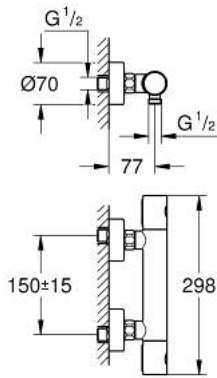

34 065 AL2 GROHTHERM 1000 COSMOPOLITAN M ΜΙΚΤΗΣ ΜΕ ΘΕΡΜΟΣΤΑΤΗ ΓΙΑ ΝΤΟΥΖ 1/2"

ΠΕΡΙΓΡΑΦΗ ΠΡΟΪΟΝΤΟΣ

- Χρώμα: brushed hard graphite
- επίτοιχη
- Φινίρισμα GROHE LongLife
- GROHE MetalGrip ergonomically shaped metal handles
- διακόπτης ασφαλείας σε 38° C
- GROHE SafeStop Plus - optional temperature limiter at 43°C included
- GROHE TurboStat - compact cartridge with wax thermoelement
- ενσωματωμένη απενεργοποίηση μικτού νερού
- Χειρολαβή όγκου με GROHE EcoButton (κουμπί οικονομίας με ατομικά ρυθμιζόμενο στοπ ροής οικονομίας)
- κεραμική κεφαλή 1/2", 180°
- έξοδος ντούς κάτω 1/2"
- ενσωματωμένες βαλβίδες αντεπιστροφής
- φίλτρα συγκράτησης ακαθαρσιών
- προστασία κατά της ανάστροφης ροής
- σύνδεσμοι σχήματος S
- μεταλλική ροζέττα