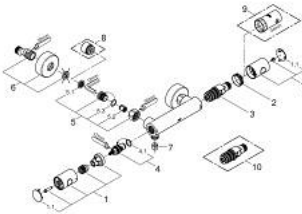

34 065 DC2 GROHTHERM 1000 COSMOPOLITAN M ΜΙΚΤΗΣ ΜΕ ΘΕΡΜΟΣΤΑΤΗ ΓΙΑ ΝΤΟΥΖ 1/2"

ΠΕΡΙΓΡΑΦΗ ΠΡΟΪΟΝΤΟΣ

- Χρώμα: supersteel
- επίτοιχη
- Φινίρισμα GROHE LongLife
- GROHE MetalGrip ergonomically shaped metal handles
- διακόπτης ασφαλείας σε 38° C
- GROHE SafeStop Plus - optional temperature limiter at 43°C included
- GROHE TurboStat - compact cartridge with wax thermoelement
- ενσωματωμένη απενεργοποίηση μικτού νερού
- Χειρολαβή όγκου με GROHE EcoButton (κουμπί οικονομίας με ατομικά ρυθμιζόμενο στοπ ροής οικονομίας)
- κεραμική κεφαλή 1/2", 180°
- έξοδος ντούς κάτω 1/2"
- ενσωματωμένες βαλβίδες αντεπιστροφής
- φίλτρα συγκράτησης ακαθαρσιών
- προστασία κατά της ανάστροφης ροής
- σύνδεσμοι σχήματος S
- μεταλλική ροζέττα

34 065 DC2 GROHTHERM 1000 COSMOPOLITAN Μ ΜΙΚΤΗΣ ΜΕ ΘΕΡΜΟΣΤΑΤΗ ΓΙΑ ΝΤΟΥΖ 1/2"

ΑΝΤΑΛΛΑΚΤΙΚΑ , Φεβρουαρίου 2016 – τώρα

- 1: Μεταλλικό χερούλι 1/2" (Αριθμός ανταλλακτικού 47984DC0)
- 1.1: Καπάκι (Αριθμός ανταλλακτικού 64585DCM)
- 2: Δακτύλιος στερέωσης (Αριθμός ανταλλακτικού 47743000)
- 3: Θερμοστατικός μηχανισμός 1/2" (Αριθμός ανταλλακτικού 47439000)
- 4: Κεραμικός μηχανισμός 1/2" (Αριθμός ανταλλακτικού 45346000)
- 4.1: O-Ρινγκ Ø18,2 x Ø1,7 (Αριθμός ανταλλακτικού 0392400M)
- 5: Βαλβίδα αντεπιστροφής (Αριθμός ανταλλακτικού 47189DC0)
- 5.1: Φίλτρο ακαθαρσιών (Αριθμός ανταλλακτικού 0726400M)
- 5.2: Βαλβίδα αντεπιστροφής (Αριθμός ανταλλακτικού 08565000)
- 5.3: O-Ρινγκ Ø17 x Ø2 (Αριθμός ανταλλακτικού 0305500M)
- 6: Σύνδεσμος σχήματος S (Αριθμός ανταλλακτικού 12662DC0)
- 7: Βαλβίδα αντεπιστροφής (Αριθμός ανταλλακτικού 08565000)
- 8: Προέκταση 3/4", 20mm (Αριθμός ανταλλακτικού 0713000M)*
- 9: Κλειδί (Αριθμός ανταλλακτικού 19332000)*
- 10: GROHE TurboStat μηχανισμός 1/2" (Αριθμός ανταλλακτικού 47175000)*