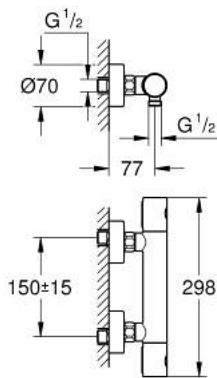

34 065 DC2 GROHTHERM 1000 COSMOPOLITAN M ΜΙΚΤΗΣ ΜΕ ΘΕΡΜΟΣΤΑΤΗ ΓΙΑ ΝΤΟΥΖ 1/2"

ΠΕΡΙΓΡΑΦΗ ΠΡΟΪΟΝΤΟΣ

- Χρώμα: supersteel
- επίτοιχη
- Φινίρισμα GROHE LongLife
- GROHE MetalGrip ergonomically shaped metal handles
- διακόπτης ασφαλείας σε 38° C
- GROHE SafeStop Plus - optional temperature limiter at 43°C included
- GROHE TurboStat - compact cartridge with wax thermoelement
- ενσωματωμένη απενεργοποίηση μικτού νερού
- Χειρολαβή όγκου με GROHE EcoButton (κουμπί οικονομίας με ατομικά ρυθμιζόμενο στοπ ροής οικονομίας)
- κεραμική κεφαλή 1/2", 180°
- έξοδος ντούς κάτω 1/2"
- ενσωματωμένες βαλβίδες αντεπιστροφής
- φίλτρα συγκράτησης ακαθαρσιών
- προστασία κατά της ανάστροφης ροής
- σύνδεσμοι σχήματος S
- μεταλλική ροζέττα

34 065 DC2 GROHTHERM 1000 COSMOPOLITAN Μ ΜΙΚΤΗΣ ΜΕ ΘΕΡΜΟΣΤΑΤΗ ΓΙΑ ΝΤΟΥΖ 1/2"

ΑΝΤΑΛΛΑΚΤΙΚΑ , Φεβρουαρίου 2016 – τώρα

- 1: Μεταλλικό χερούλι 1/2" (Αριθμός ανταλλακτικού 47984DC0)
- 1.1: Καπάκι (Αριθμός ανταλλακτικού 64585DCM)
- 2: Δακτύλιος στερέωσης (Αριθμός ανταλλακτικού 47743000)
- 3: Θερμοστατικός μηχανισμός 1/2" (Αριθμός ανταλλακτικού 47439000)
- 4: Κεραμικός μηχανισμός 1/2" (Αριθμός ανταλλακτικού 45346000)
- 4.1: O-Ρινγκ Ø18,2 x Ø1,7 (Αριθμός ανταλλακτικού 0392400M)
- 5: Βαλβίδα αντεπιστροφής (Αριθμός ανταλλακτικού 47189DC0)
- 5.1: Φίλτρο ακαθαρσιών (Αριθμός ανταλλακτικού 0726400M)
- 5.2: Βαλβίδα αντεπιστροφής (Αριθμός ανταλλακτικού 08565000)
- 5.3: O-Ρινγκ Ø17 x Ø2 (Αριθμός ανταλλακτικού 0305500M)
- 6: Σύνδεσμος σχήματος S (Αριθμός ανταλλακτικού 12662DC0)
- 7: Βαλβίδα αντεπιστροφής (Αριθμός ανταλλακτικού 08565000)
- 8: Προέκταση 3/4", 20mm (Αριθμός ανταλλακτικού 0713000M)*
- 9: Κλειδί (Αριθμός ανταλλακτικού 19332000)*
- 10: GROHE TurboStat μηχανισμός 1/2" (Αριθμός ανταλλακτικού 47175000)*