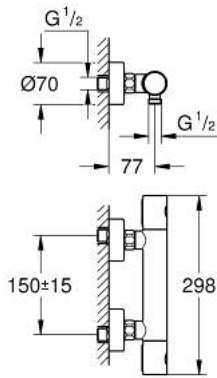

34 065 EN2 GROHTHERM 1000 COSMOPOLITAN M ΜΙΚΤΗΣ ΜΕ ΘΕΡΜΟΣΤΑΤΗ ΓΙΑ ΝΤΟΥΖ 1/2"

ΠΕΡΙΓΡΑΦΗ ΠΡΟΪΟΝΤΟΣ

- Χρώμα: brushed nickel
- επίτοιχη
- Φινίρισμα GROHE LongLife
- GROHE MetalGrip ergonomically shaped metal handles
- διακόπτης ασφαλείας σε 38° C
- GROHE SafeStop Plus - optional temperature limiter at 43°C included
- GROHE TurboStat - compact cartridge with wax thermoelement
- ενσωματωμένη απενεργοποίηση μικτού νερού
- Χειρολαβή όγκου με GROHE EcoButton (κουμπί οικονομίας με ατομικά ρυθμιζόμενο στοπ ροής οικονομίας)
- κεραμική κεφαλή 1/2", 180°
- έξοδος ντούς κάτω 1/2"
- ενσωματωμένες βαλβίδες αντεπιστροφής
- φίλτρα συγκράτησης ακαθαρσιών
- προστασία κατά της ανάστροφης ροής
- σύνδεσμοι σχήματος S
- μεταλλική ροζέττα

34 065 EN2 GROHTHERM 1000 COSMOPOLITAN Μ ΜΙΚΤΗΣ ΜΕ ΘΕΡΜΟΣΤΑΤΗ ΓΙΑ ΝΤΟΥΖ 1/2"

ΑΝΤΑΛΛΑΚΤΙΚΑ , Νοεμβρίου 2016 – τώρα

- 1: Μεταλλικό χερούλι 1/2" (Αριθμός ανταλλακτικού 47984EN0)
- 2: Δακτύλιος στερέωσης (Αριθμός ανταλλακτικού 47743000)
- 3: Θερμοστατικός μηχανισμός 1/2" (Αριθμός ανταλλακτικού 47439000)
- 4: Κεραμικός μηχανισμός 1/2" (Αριθμός ανταλλακτικού 45346000)
- 5: Βαλβίδα αντεπιστροφής (Αριθμός ανταλλακτικού 47189EN0)
- 6: Σύνδεσμος σχήματος S (Αριθμός ανταλλακτικού 12662EN0)
- 7: Βαλβίδα αντεπιστροφής (Αριθμός ανταλλακτικού 08565000)
- 8: Προέκταση 3/4", 20mm (Αριθμός ανταλλακτικού 0713000M)*
- 9: Κλειδί (Αριθμός ανταλλακτικού 19332000)*
- 10: GROHE TurboStat μηχανισμός 1/2" (Αριθμός ανταλλακτικού 47175000)*