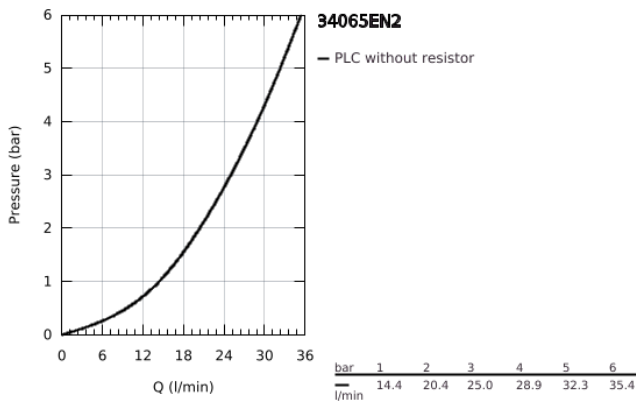

34 065 EN2 GROHTHERM 1000 COSMOPOLITAN M ΜΙΚΤΗΣ ΜΕ ΘΕΡΜΟΣΤΑΤΗ ΓΙΑ ΝΤΟΥΖ 1/2"

ΠΕΡΙΓΡΑΦΗ ΠΡΟΪΟΝΤΟΣ

- Χρώμα: brushed nickel
- επίτοιχη
- Φινίρισμα GROHE LongLife
- GROHE MetalGrip ergonomically shaped metal handles
- διακόπτης ασφαλείας σε 38° C
- GROHE SafeStop Plus - optional temperature limiter at 43°C included
- GROHE TurboStat - compact cartridge with wax thermoelement
- ενσωματωμένη απενεργοποίηση μικτού νερού
- Χειρολαβή όγκου με GROHE EcoButton (κουμπί οικονομίας με ατομικά ρυθμιζόμενο στοπ ροής οικονομίας)
- κεραμική κεφαλή 1/2", 180°
- έξοδος ντούς κάτω 1/2"
- ενσωματωμένες βαλβίδες αντεπιστροφής
- φίλτρα συγκράτησης ακαθαρσιών
- προστασία κατά της ανάστροφης ροής
- σύνδεσμοι σχήματος S
- μεταλλική ροζέττα

34 065 EN2 GROHTHERM 1000 COSMOPOLITAN Μ ΜΙΚΤΗΣ ΜΕ ΘΕΡΜΟΣΤΑΤΗ ΓΙΑ ΝΤΟΥΖ 1/2"

ΑΝΤΑΛΛΑΚΤΙΚΑ , Νοεμβρίου 2016 – τώρα

- 1: Μεταλλικό χερούλι 1/2" (Αριθμός ανταλλακτικού 47984EN0)
- 2: Δακτύλιος στερέωσης (Αριθμός ανταλλακτικού 47743000)
- 3: Θερμοστατικός μηχανισμός 1/2" (Αριθμός ανταλλακτικού 47439000)
- 4: Κεραμικός μηχανισμός 1/2" (Αριθμός ανταλλακτικού 45346000)
- 5: Βαλβίδα αντεπιστροφής (Αριθμός ανταλλακτικού 47189EN0)
- 6: Σύνδεσμος σχήματος S (Αριθμός ανταλλακτικού 12662EN0)
- 7: Βαλβίδα αντεπιστροφής (Αριθμός ανταλλακτικού 08565000)
- 8: Προέκταση 3/4", 20mm (Αριθμός ανταλλακτικού 0713000M)*
- 9: Κλειδί (Αριθμός ανταλλακτικού 19332000)*
- 10: GROHE TurboStat μηχανισμός 1/2" (Αριθμός ανταλλακτικού 47175000)*