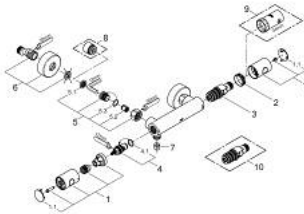

34 065 EN2 GROHTHERM 1000 COSMOPOLITAN M ΜΙΚΤΗΣ ΜΕ ΘΕΡΜΟΣΤΑΤΗ ΓΙΑ ΝΤΟΥΖ 1/2"

ΠΕΡΙΓΡΑΦΗ ΠΡΟΪΟΝΤΟΣ

- Χρώμα: brushed nickel
- επίτοιχη
- Φινίρισμα GROHE LongLife
- GROHE MetalGrip ergonomically shaped metal handles
- διακόπτης ασφαλείας σε 38° C
- GROHE SafeStop Plus - optional temperature limiter at 43°C included
- GROHE TurboStat - compact cartridge with wax thermoelement
- ενσωματωμένη απενεργοποίηση μικτού νερού
- Χειρολαβή όγκου με GROHE EcoButton (κουμπί οικονομίας με ατομικά ρυθμιζόμενο στοπ ροής οικονομίας)
- κεραμική κεφαλή 1/2", 180°
- έξοδος ντούς κάτω 1/2"
- ενσωματωμένες βαλβίδες αντεπιστροφής
- φίλτρα συγκράτησης ακαθαρσιών
- προστασία κατά της ανάστροφης ροής
- σύνδεσμοι σχήματος S
- μεταλλική ροζέττα

34 065 EN2 GROHTHERM 1000 COSMOPOLITAN Μ ΜΙΚΤΗΣ ΜΕ ΘΕΡΜΟΣΤΑΤΗ ΓΙΑ ΝΤΟΥΖ 1/2"

ΑΝΤΑΛΛΑΚΤΙΚΑ , Νοεμβρίου 2016 – τώρα

- 1: Μεταλλικό χερούλι 1/2" (Αριθμός ανταλλακτικού 47984EN0)
- 2: Δακτύλιος στερέωσης (Αριθμός ανταλλακτικού 47743000)
- 3: Θερμοστατικός μηχανισμός 1/2" (Αριθμός ανταλλακτικού 47439000)
- 4: Κεραμικός μηχανισμός 1/2" (Αριθμός ανταλλακτικού 45346000)
- 5: Βαλβίδα αντεπιστροφής (Αριθμός ανταλλακτικού 47189EN0)
- 6: Σύνδεσμος σχήματος S (Αριθμός ανταλλακτικού 12662EN0)
- 7: Βαλβίδα αντεπιστροφής (Αριθμός ανταλλακτικού 08565000)
- 8: Προέκταση 3/4", 20mm (Αριθμός ανταλλακτικού 0713000M)*
- 9: Κλειδί (Αριθμός ανταλλακτικού 19332000)*
- 10: GROHE TurboStat μηχανισμός 1/2" (Αριθμός ανταλλακτικού 47175000)*