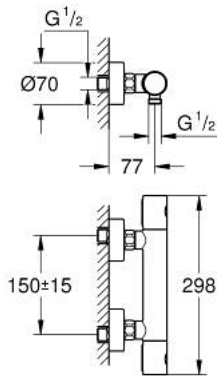

34 065 GN2 GROHTHERM 1000 COSMOPOLITAN M ΜΙΚΤΗΣ ΜΕ ΘΕΡΜΟΣΤΑΤΗ ΓΙΑ ΝΤΟΥΖ 1/2"

ΠΕΡΙΓΡΑΦΗ ΠΡΟΪΟΝΤΟΣ

- Χρώμα: brushed cool sunrise
- επίτοιχη
- Φινίρισμα GROHE LongLife
- GROHE MetalGrip ergonomically shaped metal handles
- διακόπτης ασφαλείας σε 38° C
- GROHE SafeStop Plus - optional temperature limiter at 43°C included
- GROHE TurboStat - compact cartridge with wax thermoelement
- ενσωματωμένη απενεργοποίηση μικτού νερού
- Χειρολαβή όγκου με GROHE EcoButton (κουμπί οικονομίας με ατομικά ρυθμιζόμενο στοπ ροής οικονομίας)
- κεραμική κεφαλή 1/2", 180°
- έξοδος ντούς κάτω 1/2"
- ενσωματωμένες βαλβίδες αντεπιστροφής
- φίλτρα συγκράτησης ακαθαρσιών
- προστασία κατά της ανάστροφης ροής
- σύνδεσμοι σχήματος S
- μεταλλική ροζέττα