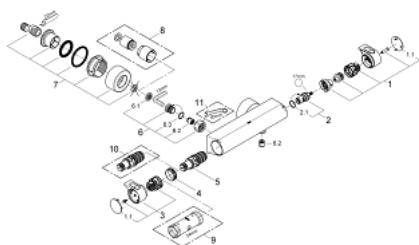

34 169 001 **GROHTHERM 2000 ΜΙΚΤΗΣ ΜΕ ΘΕΡΜΟΣΤΑΤΗ ΓΙΑ ΝΤΟΥΖ 1/2"**

ΑΝΤΑΛΛΑΚΤΙΚΑ, Φεβρουαρίου 2012 – τώρα

1: Shut-off handle Aqua Paddle (Αριθμός ανταλλακτικού 47916000)

1.1: Καπάκι (Αριθμός ανταλλακτικού 4788300M)

2: Κεραμικός μηχανισμός 1/2" (Αριθμός ανταλλακτικού 45346000)

2.1: O-Ρινγκ Ø18,2 x Ø1,7 (Αριθμός ανταλλακτικού 0392400M)

3: Temperature control handle (Αριθμός ανταλλακτικού 47917000)

3.1: Καπάκι (Αριθμός ανταλλακτικού 4788300M)

4: Δακτύλιος στερέωσης (Αριθμός ανταλλακτικού 47743000)

5: Θερμοστατικός μηχανισμός 1/2" (Αριθμός ανταλλακτικού 47439000)

6: Βαλβίδα αντεπιστροφής (Αριθμός ανταλλακτικού 47189000)

6.1: Φίλτρο ακαθαρσιών (Αριθμός ανταλλακτικού 0726400M)

6.2: Βαλβίδα αντεπιστροφής (Αριθμός ανταλλακτικού 08565000)

6.3: O-Ρινγκ Ø17 x Ø2 (Αριθμός ανταλλακτικού 0305500M)

7: Σύνδεσμος σχήματος S (Αριθμός ανταλλακτικού 12693000)

8: Σετ προέκτασης 1/2", 30mm (Αριθμός ανταλλακτικού 46238000)*

9: Κλειδί (Αριθμός ανταλλακτικού 19332000)*

10: GROHE TurboStat μηχανισμός 1/2" (Αριθμός ανταλλακτικού 47175000)*

11: Special spanner (Αριθμός ανταλλακτικού 19377000)*

* Προαιρετικά εξαρτήματα