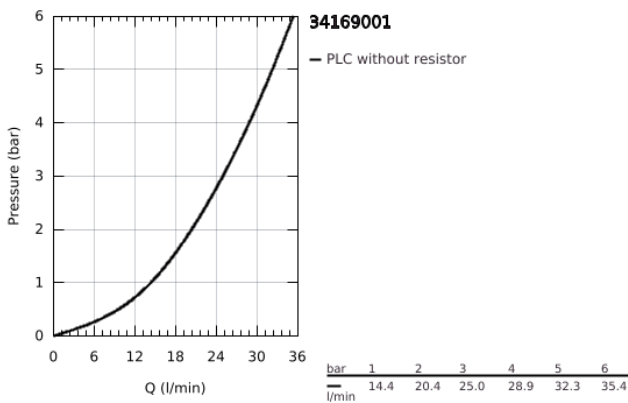

34 169 001 GROHTHERM 2000 ΜΙΚΤΗΣ ΜΕ ΘΕΡΜΟΣΤΑΤΗ ΓΙΑ ΝΤΟΥΖ 1/2"

ΠΕΡΙΓΡΑΦΗ ΠΡΟΪΟΝΤΟΣ

- Χρώμα: chrome
- επίτοιχη
- 100% GROHE CoolTouch safety housing with CoolTouch escutcheons
- Φινίρισμα GROHE LongLife
- GROHE Aqua Paddle ergonomically shaped handles
- διακόπτης ασφαλείας σε 38° C
- GROHE SafeStop Plus - optional temperature limiter at 43°C included
- GROHE TurboStat - compact cartridge with wax thermoelement
- ενσωματωμένη απενεργοποίηση μικτού νερού
- Χειρολαβή όγκου με GROHE EcoButton (κουμπί οικονομίας με ατομικά ρυθμιζόμενο στοπ ροής οικονομίας)
- Carbodur κεραμική κεφαλή 1/2", 180°
- έξοδος ντους κάτω 1/2"
- ενσωματωμένες βαλβίδες αντεπιστροφής
- φίλτρα συγκράτησης ακαθαρσιών
- προστασία κατά της ανάστροφης ροής
- covered S-unions, CoolTouch escutcheons with wall sealing
- optional upgrade: GROHE EasyReach shower tray (18 608 001)