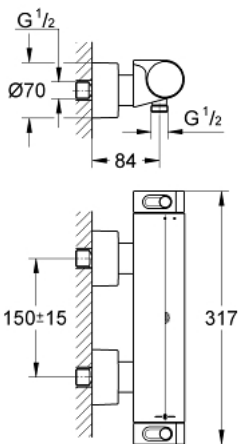

34 169 001 GROHTHERM 2000 ΜΙΚΤΗΣ ΜΕ ΘΕΡΜΟΣΤΑΤΗ ΓΙΑ ΝΤΟΥΖ 1/2"

ΠΕΡΙΓΡΑΦΗ ΠΡΟΪΟΝΤΟΣ

- Χρώμα: chrome
- επίτοιχη
- 100% GROHE CoolTouch safety housing with CoolTouch escutcheons
- Φινίρισμα GROHE LongLife
- GROHE Aqua Paddle ergonomically shaped handles
- διακόπτης ασφαλείας σε 38° C
- GROHE SafeStop Plus - optional temperature limiter at 43°C included
- GROHE TurboStat - compact cartridge with wax thermoelement
- ενσωματωμένη απενεργοποίηση μικτού νερού
- Χειρολαβή όγκου με GROHE EcoButton (κουμπί οικονομίας με ατομικά ρυθμιζόμενο στοπ ροής οικονομίας)
- Carbodur κεραμική κεφαλή 1/2", 180°
- έξοδος ντους κάτω 1/2"
- ενσωματωμένες βαλβίδες αντεπιστροφής
- φίλτρα συγκράτησης ακαθαρσιών
- προστασία κατά της ανάστροφης ροής
- covered S-unions, CoolTouch escutcheons with wall sealing
- optional upgrade: GROHE EasyReach shower tray (18 608 001)

2: Κεραμικός μηχανισμός 1/2" (Αριθμός ανταλλακτικού 45346000)

2.1: O-Ρινγκ Ø18,2 x Ø1,7 (Αριθμός ανταλλακτικού 0392400M)

3: Temperature control handle (Αριθμός ανταλλακτικού 47917000)

3.1: Καπάκι (Αριθμός ανταλλακτικού 4788300M)

6.2: Βαλβίδα αντεπιστροφής (Αριθμός ανταλλακτικού 08565000)

6.3: O-Ρινγκ Ø17 x Ø2 (Αριθμός ανταλλακτικού 0305500M)

7: Σύνδεσμος σχήματος S (Αριθμός ανταλλακτικού 12693000)

8: Σετ προέκτασης 1/2", 30mm (Αριθμός ανταλλακτικού 46238000)*

9: Κλειδί (Αριθμός ανταλλακτικού 19332000)*

10: GROHE TurboStat μηχανισμός 1/2" (Αριθμός ανταλλακτικού 47175000)*

11: Special spanner (Αριθμός ανταλλακτικού 19377000)*

* Προαιρετικά εξαρτήματα