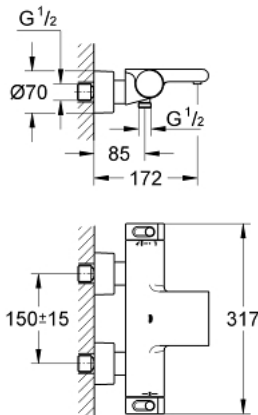

34 174 001 GROHTHERM 2000 ΘΕΡΜΟΣΤΑΤΙΚΗ ΜΠΑΤΑΡΙΑ ΛΟΥΤΡΟΥ 1/2"

ΑΝΤΑΛΛΑΚΤΙΚΑ , Φεβρουαρίου 2012 – τώρα

- 1: Shut-off handle (Αριθμός ανταλλακτικού 47923000)
- 1.1: Καπάκι (Αριθμός ανταλλακτικού 4788300M)
- 2: Τερματισμός (Αριθμός ανταλλακτικού 47925000)
- 3: Ροοστάτης ροής νερού (Αριθμός ανταλλακτικού 12433000)
- 4: Παροχή νερού (Αριθμός ανταλλακτικού 47751000)
- 5: Temperature control handle (Αριθμός ανταλλακτικού 47917000)
- 5.1: Καπάκι (Αριθμός ανταλλακτικού 4788300M)
- 6: Δακτύλιος στερέωσης (Αριθμός ανταλλακτικού 47743000)
- 7: Θερμοστατικός μηχανισμός 1/2" (Αριθμός ανταλλακτικού 47439000)
- 8: Βαλβίδα αντεπιστροφής (Αριθμός ανταλλακτικού 47189000)
- 8.1: Φίλτρο ακαθαρσιών (Αριθμός ανταλλακτικού 0726400M)
- 8.2: Βαλβίδα αντεπιστροφής (Αριθμός ανταλλακτικού 08565000)
- 8.3: O-Ρινγκ Ø17 x Ø2 (Αριθμός ανταλλακτικού 0305500M)
- 9: Σύνδεσμος σχήματος S (Αριθμός ανταλλακτικού 12693000)
- 10: Παροχή νερού (Αριθμός ανταλλακτικού 47924000)
- 11: Σετ προέκτασης 1/2", 30mm (Αριθμός ανταλλακτικού 46238000)*
- 12: Κλειδί (Αριθμός ανταλλακτικού 19332000)*
- 13: GROHE TurboStat μηχανισμός 1/2" (Αριθμός ανταλλακτικού 47175000)*
- 14: Special spanner (Αριθμός ανταλλακτικού 19377000)*