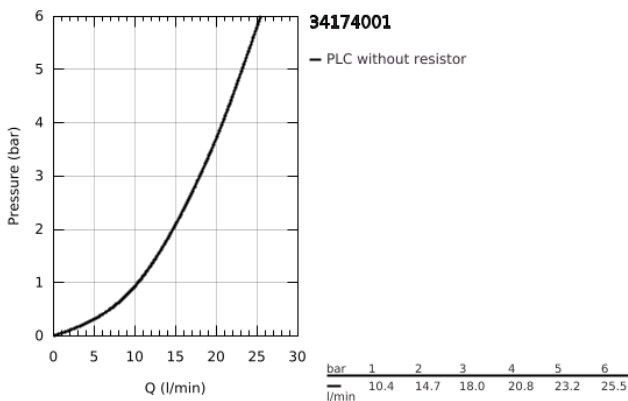

34 174 001 GROHTHERM 2000 ΘΕΡΜΟΣΤΑΤΙΚΗ ΜΠΑΤΑΡΙΑ ΛΟΥΤΡΟΥ 1/2"

ΠΕΡΙΓΡΑΦΗ ΠΡΟΪΟΝΤΟΣ

- Χρώμα: chrome
- επίτοιχη
- 100% GROHE CoolTouch safety housing with CoolTouch escutcheons
- Φινίρισμα GROHE LongLife
- GROHE Aqua Paddle ergonomically shaped handles
- διακόπτης ασφαλείας σε 38° C
- GROHE SafeStop Plus - optional temperature limiter at 43°C included
- GROHE TurboStat - compact cartridge with wax thermoelement
- ενσωματωμένη απενεργοποίηση μικτού νερού
- GROHE AquaDimmer with multiple function:
 - FlowControl Button, one-button switch for full water flow to the shower
 - -ρύθμιση ροής
 - διανεμητής: μπανιέρα / ντους
 - έξοδος ντους κάτω 1/2"
- σταθεροποιητής ροής
- ενσωματωμένες βαλβίδες αντεπιστροφής
- φίλτρα συγκράτησης ακαθαρσιών
- προστασία κατά της ανάστροφης ροής
- covered S-unions, CoolTouch escutcheons with wall sealing
- optional upgrade: GROHE EasyReach shower tray (18 608 001)