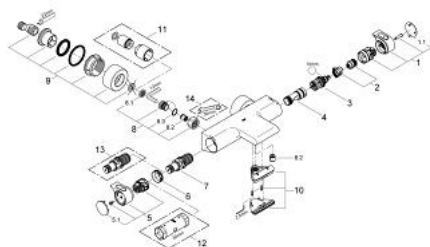

34 174 001 GROHTHERM 2000 ΘΕΡΜΟΣΤΑΤΙΚΗ ΜΠΑΤΑΡΙΑ ΛΟΥΤΡΟΥ 1/2"

ΑΝΤΑΛΛΑΚΤΙΚΑ , Φεβρουαρίου 2012 – τώρα

- 1: Shut-off handle (Αριθμός ανταλλακτικού 47923000)
- 1.1: Καπάκι (Αριθμός ανταλλακτικού 4788300M)
- 2: Τερματισμός (Αριθμός ανταλλακτικού 47925000)
- 3: Ροοστάτης ροής νερού (Αριθμός ανταλλακτικού 12433000)
- 4: Παροχή νερού (Αριθμός ανταλλακτικού 47751000)
- 5: Temperature control handle (Αριθμός ανταλλακτικού 47917000)
- 5.1: Καπάκι (Αριθμός ανταλλακτικού 4788300M)
- 6: Δακτύλιος στερέωσης (Αριθμός ανταλλακτικού 47743000)
- 7: Θερμοστατικός μηχανισμός 1/2" (Αριθμός ανταλλακτικού 47439000)
- 8: Βαλβίδα αντεπιστροφής (Αριθμός ανταλλακτικού 47189000)
- 8.1: Φίλτρο ακαθαρσιών (Αριθμός ανταλλακτικού 0726400M)
- 8.2: Βαλβίδα αντεπιστροφής (Αριθμός ανταλλακτικού 08565000)
- 8.3: O-Ρινγκ Ø17 x Ø2 (Αριθμός ανταλλακτικού 0305500M)
- 9: Σύνδεσμος σχήματος S (Αριθμός ανταλλακτικού 12693000)
- 10: Παροχή νερού (Αριθμός ανταλλακτικού 47924000)
- 11: Σετ προέκτασης 1/2", 30mm (Αριθμός ανταλλακτικού 46238000)*
- 12: Κλειδί (Αριθμός ανταλλακτικού 19332000)*
- 13: GROHE TurboStat μηχανισμός 1/2" (Αριθμός ανταλλακτικού 47175000)*
- 14: Special spanner (Αριθμός ανταλλακτικού 19377000)*