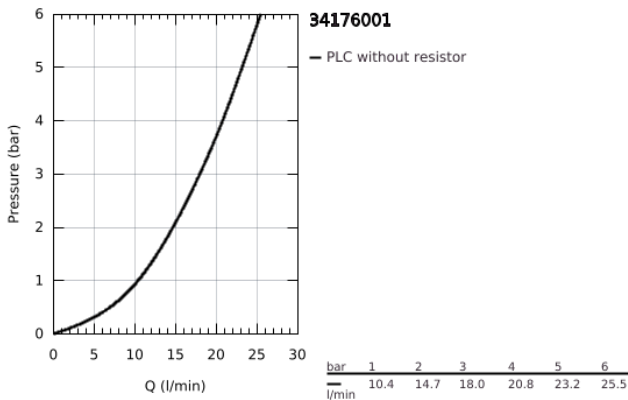

## 34 176 001 GROHTHERM 2000 ΘΕΡΜΟΣΤΑΤΙΚΗ ΜΠΑΤΑΡΙΑ ΛΟΥΤΡΟΥ 1/2"