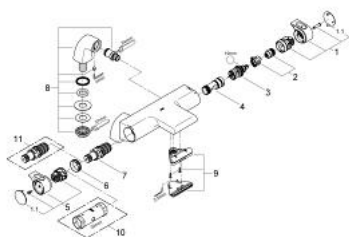

## 34 176 001 GROHTHERM 2000 ΘΕΡΜΟΣΤΑΤΙΚΗ ΜΠΑΤΑΡΙΑ ΛΟΥΤΡΟΥ 1/2"

### ΠΕΡΙΓΡΑΦΗ ΠΡΟΪΟΝΤΟΣ

- Χρώμα: chrome
- επικαθήμενη εγκατάσταση
- GROHE CoolTouch safety housing
- Φινιρίσμα GROHE LongLife
- GROHE Aqua Paddle ergonomically shaped handles
- GROHE TurboStat - compact cartridge with wax thermoelement
- διακόπτης ασφαλείας σε 38° C
- GROHE SafeStop Plus - optional temperature limiter at 43°C included
- ενσωματωμένη απενεργοποίηση μικτού νερού
- GROHE AquaDimmer with multiple function:
  - -ρύθμιση ροής
  - διανεμητής: μπανιέρα / ντους
- integrated GROHE EcoButton
- έξοδος ντους κάτω 1/2"
- σταθεροποιητής ροής
- ενσωματωμένες βαλβίδες αντεπιστροφής
- φίλτρα συγκράτησης ακαθαρσιών
- προστασία κατά της ανάστροφης ροής
- pillar unions with covered fixing

### ΑΝΤΑΛΛΑΚΤΙΚΑ , Φεβρουαρίου 2012 – τώρα

- 1: Shut-off handle (Αριθμός ανταλλακτικού 47923000)
- 1.1: Καπάκι (Αριθμός ανταλλακτικού 4788300M)
- 2: Τερματισμός (Αριθμός ανταλλακτικού 47925000)
- 3: Ροοστάτης ροής νερού (Αριθμός ανταλλακτικού 12433000)
- 4: Παροχή νερού (Αριθμός ανταλλακτικού 47751000)
- 5: Temperature control handle (Αριθμός ανταλλακτικού 47917000)
- 5.1: Καπάκι (Αριθμός ανταλλακτικού 4788300M)
- 6: Δακτύλιος στερέωσης (Αριθμός ανταλλακτικού 47743000)
- 7: Θερμοστατικός μηχανισμός 1/2" (Αριθμός ανταλλακτικού 47439000)
- 8: Βρύση (Αριθμός ανταλλακτικού 12092000)
- 9: Παροχή νερού (Αριθμός ανταλλακτικού 47924000)
- 10: Κλειδί (Αριθμός ανταλλακτικού 19332000)\*
- 11: GROHE TurboStat μηχανισμός 1/2" (Αριθμός ανταλλακτικού 47175000)\*