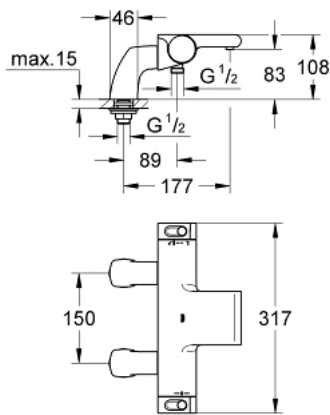

## 34 176 001 GROHTHERM 2000 ΘΕΡΜΟΣΤΑΤΙΚΗ ΜΠΑΤΑΡΙΑ ΛΟΥΤΡΟΥ 1/2"

### ΠΕΡΙΓΡΑΦΗ ΠΡΟΪΟΝΤΟΣ

- Χρώμα: chrome
- επικαθήμενη εγκατάσταση
- GROHE CoolTouch safety housing
- Φινιρίσμα GROHE LongLife
- GROHE Aqua Paddle ergonomically shaped handles
- GROHE TurboStat - compact cartridge with wax thermoelement
- διακόπτης ασφαλείας σε 38° C
- GROHE SafeStop Plus - optional temperature limiter at 43°C included
- ενσωματωμένη απενεργοποίηση μικτού νερού
- GROHE AquaDimmer with multiple function:
  - -ρύθμιση ροής
  - διανεμητής: μπανιέρα / ντους
- integrated GROHE EcoButton
- έξοδος ντους κάτω 1/2"
- σταθεροποιητής ροής
- ενσωματωμένες βαλβίδες αντεπιστροφής
- φίλτρα συγκράτησης ακαθαρσιών
- προστασία κατά της ανάστροφης ροής
- pillar unions with covered fixing

### ΑΝΤΑΛΛΑΚΤΙΚΑ , Φεβρουαρίου 2012 – τώρα

- 1: Shut-off handle (Αριθμός ανταλλακτικού 47923000)
- 1.1: Καπάκι (Αριθμός ανταλλακτικού 4788300M)
- 2: Τερματισμός (Αριθμός ανταλλακτικού 47925000)
- 3: Ροοστάτης ροής νερού (Αριθμός ανταλλακτικού 12433000)
- 4: Παροχή νερού (Αριθμός ανταλλακτικού 47751000)
- 5: Temperature control handle (Αριθμός ανταλλακτικού 47917000)
- 5.1: Καπάκι (Αριθμός ανταλλακτικού 4788300M)
- 6: Δακτύλιος στερέωσης (Αριθμός ανταλλακτικού 47743000)
- 7: Θερμοστατικός μηχανισμός 1/2" (Αριθμός ανταλλακτικού 47439000)
- 8: Βρύση (Αριθμός ανταλλακτικού 12092000)
- 9: Παροχή νερού (Αριθμός ανταλλακτικού 47924000)
- 10: Κλειδί (Αριθμός ανταλλακτικού 19332000)\*
- 11: GROHE TurboStat μηχανισμός 1/2" (Αριθμός ανταλλακτικού 47175000)\*