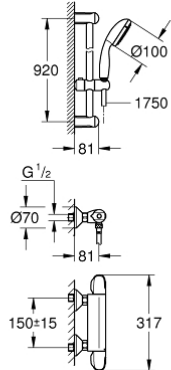

## 34 256 004 GROHTHERM 1000 ΜΙΚΤΗΣ ΜΕ ΘΕΡΜΟΣΤΑΤΗ- ΣΕΤ ΝΤΟΥΖ 1/2"

### ΠΕΡΙΓΡΑΦΗ ΠΡΟΪΟΝΤΟΣ

- Χρώμα: chrome
- αποτελούμενο από :
- Grohtherm 1000 NEW safety mixer shower mixer 1/2"
- (34 143 003)
- Tempesta shower set II, 900 mm (27 646)

### ΑΝΤΑΛΛΑΚΤΙΚΑ , Απριλίου 2017 – τώρα

- 1: Shut-off handle (Αριθμός ανταλλακτικού 47972000)
- 1.1: Καπάκι (Αριθμός ανταλλακτικού 4797400M)
- 2: Κεραμικός μηχανισμός 1/2" (Αριθμός ανταλλακτικού 45346000)
- 2.1: Ο-Ρινγκ Ø18,2 x Ø1,7 (Αριθμός ανταλλακτικού 0392400M)
- 3: Temperature control handle (Αριθμός ανταλλακτικού 47973000)
- 3.1: Καπάκι (Αριθμός ανταλλακτικού 4797400M)
- 4: Δακτύλιος στερέωσης (Αριθμός ανταλλακτικού 47743000)
- 5: Θερμοστατικός μηχανισμός 1/2" (Αριθμός ανταλλακτικού 47439000)
- 6: Race (Αριθμός ανταλλακτικού 47975000)
- 7: Βαλβίδα αντεπιστροφής (Αριθμός ανταλλακτικού 08565000)
- 8: Βαλβίδα αντεπιστροφής (Αριθμός ανταλλακτικού 47189000)
- 8.1: Φίλτρο ακαθαρσιών (Αριθμός ανταλλακτικού 0726400M)
- 8.2: Βαλβίδα αντεπιστροφής (Αριθμός ανταλλακτικού 08565000)
- 8.3: Ο-Ρινγκ Ø17 x Ø2 (Αριθμός ανταλλακτικού 0305500M)
- 9: Σύνδεσμος σχήματος S (Αριθμός ανταλλακτικού 12075000)
- 9.1: Λάστιχο στεγανοποίησης (Αριθμός ανταλλακτικού 0138600M)
- 9.2: Ροζέτα (Αριθμός ανταλλακτικού 0221000M)
- 10: Ρυθμιζόμενο Στήριγμα τηλεφώνου βέργας (Αριθμός ανταλλακτικού 48099000)
- 11: Στήριγμα βέργας ντους (Αριθμός ανταλλακτικού 48098000)
- 12: Φίλτρο ακαθαρσιών (Αριθμός ανταλλακτικού 0700200M)
- 13: Προέκταση 3/4", 20mm (Αριθμός ανταλλακτικού 0713000M)\*
- 14: Special spanner (Αριθμός ανταλλακτικού 19377000)\*
- 15: Κλειδί (Αριθμός ανταλλακτικού 19332000)\*
- 16: GROHE TurboStat μηχανισμός 1/2" (Αριθμός ανταλλακτικού 47175000)\*