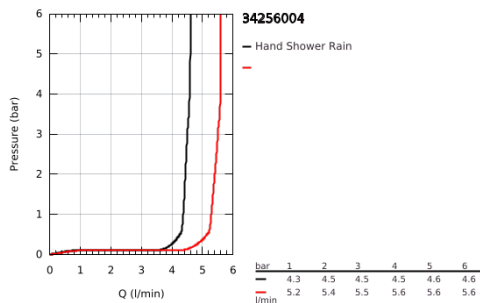

## 34 256 004 GROHTHERM 1000 ΜΙΚΤΗΣ ΜΕ ΘΕΡΜΟΣΤΑΤΗ- ΣΕΤ ΝΤΟΥΖ 1/2"

### ΠΕΡΙΓΡΑΦΗ ΠΡΟΪΟΝΤΟΣ

- Χρώμα: chrome
- αποτελούμενο από :
- Grohtherm 1000 NEW safety mixer shower mixer 1/2"
- (34 143 003)
- Tempesta shower set II, 900 mm (27 646)