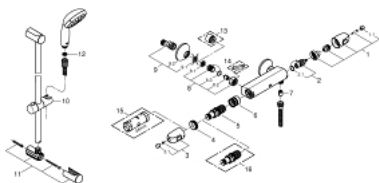

## 34 256 004 GROHTHERM 1000 ΜΙΚΤΗΣ ΜΕ ΘΕΡΜΟΣΤΑΤΗ- ΣΕΤ ΝΤΟΥΖ 1/2"

### ΠΕΡΙΓΡΑΦΗ ΠΡΟΪΟΝΤΟΣ

- Χρώμα: chrome
- αποτελούμενο από :
- Grohtherm 1000 NEW safety mixer shower mixer 1/2"
- (34 143 003)
- Tempesta shower set II, 900 mm (27 646)

### ΑΝΤΑΛΛΑΚΤΙΚΑ , Απριλίου 2017 – τώρα

- 1: Shut-off handle (Αριθμός ανταλλακτικού 47972000)
- 1.1: Καπάκι (Αριθμός ανταλλακτικού 4797400M)
- 2: Κεραμικός μηχανισμός 1/2" (Αριθμός ανταλλακτικού 45346000)
- 2.1: Ο-Ρινγκ Ø18,2 x Ø1,7 (Αριθμός ανταλλακτικού 0392400M)
- 3: Temperature control handle (Αριθμός ανταλλακτικού 47973000)
- 3.1: Καπάκι (Αριθμός ανταλλακτικού 4797400M)
- 4: Δακτύλιος στερέωσης (Αριθμός ανταλλακτικού 47743000)
- 5: Θερμοστατικός μηχανισμός 1/2" (Αριθμός ανταλλακτικού 47439000)
- 6: Race (Αριθμός ανταλλακτικού 47975000)
- 7: Βαλβίδα αντεπιστροφής (Αριθμός ανταλλακτικού 08565000)
- 8: Βαλβίδα αντεπιστροφής (Αριθμός ανταλλακτικού 47189000)
- 8.1: Φίλτρο ακαθαρσιών (Αριθμός ανταλλακτικού 0726400M)
- 8.2: Βαλβίδα αντεπιστροφής (Αριθμός ανταλλακτικού 08565000)
- 8.3: Ο-Ρινγκ Ø17 x Ø2 (Αριθμός ανταλλακτικού 0305500M)
- 9: Σύνδεσμος σχήματος S (Αριθμός ανταλλακτικού 12075000)
- 9.1: Λάστιχο στεγανοποίησης (Αριθμός ανταλλακτικού 0138600M)
- 9.2: Ροζέτα (Αριθμός ανταλλακτικού 0221000M)
- 10: Ρυθμιζόμενο Στήριγμα τηλεφώνου βέργας (Αριθμός ανταλλακτικού 48099000)
- 11: Στήριγμα βέργας ντους (Αριθμός ανταλλακτικού 48098000)
- 12: Φίλτρο ακαθαρσιών (Αριθμός ανταλλακτικού 0700200M)
- 13: Προέκταση 3/4", 20mm (Αριθμός ανταλλακτικού 0713000M)\*
- 14: Special spanner (Αριθμός ανταλλακτικού 19377000)\*
- 15: Κλειδί (Αριθμός ανταλλακτικού 19332000)\*
- 16: GROHE TurboStat μηχανισμός 1/2" (Αριθμός ανταλλακτικού 47175000)\*