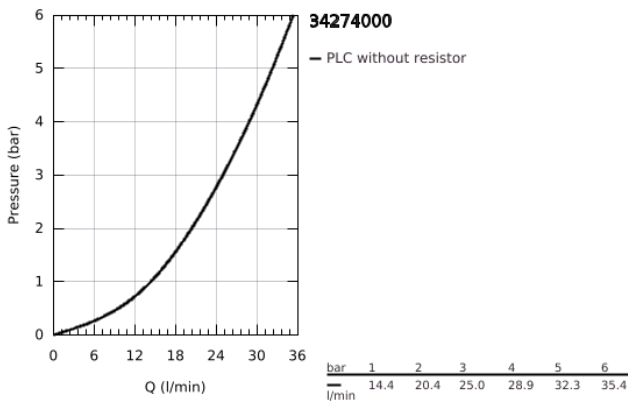

### ΠΕΡΙΓΡΑΦΗ ΠΡΟΪΟΝΤΟΣ

- Χρώμα: chrome
- επίτοιχη
- 100% GROHE CoolTouch safety housing with CoolTouch escutcheons
- Φινίρισμα GROHE LongLife
- διακόπτης ασφαλείας σε 38° C
- GROHE SafeStop Plus - optional temperature limiter at 43°C included
- GROHE TurboStat - compact cartridge with wax thermoelement
- ενσωματωμένη απενεργοποίηση μικτού νερού
- Χειρολαβή όγκου με GROHE EcoButton (κουμπτί οικονομίας με ατομικά ρυθμιζόμενο στοπ ροής οικονομίας)
- Carbodur κεραμική κεφαλή 1/2", 180°
- έξοδος ντους κάτω 1/2"
- ενσωματωμένες βαλβίδες αντεπιστροφής
- φίλτρα συγκράτησης ακαθαρσιών
- προστασία κατά της ανάστροφης ροής
- covered S-unions, CoolTouch escutcheons with wall sealing
- GROHE EcoJoy - Less water, perfect flow