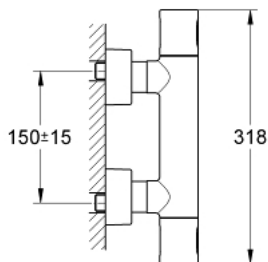

34 274 000 GROHTHERM 3000 COSMOPOLITAN ΜΙΚΤΗΣ ΜΕ ΘΕΡΜΟΣΤΑΤΗ ΓΙΑ ΝΤΟΥΖ 1/2"

ΠΕΡΙΓΡΑΦΗ ΠΡΟΪΟΝΤΟΣ

- Χρώμα: chrome
- επίτοιχη
- 100% GROHE CoolTouch safety housing with CoolTouch escutcheons
- Φινίρισμα GROHE LongLife
- διακόπτης ασφαλείας σε 38° C
- GROHE SafeStop Plus - optional temperature limiter at 43°C included
- GROHE TurboStat - compact cartridge with wax thermoelement
- ενσωματωμένη απενεργοποίηση μικτού νερού
- Χειρολαβή όγκου με GROHE EcoButton (κουμπτί οικονομίας με ατομικά ρυθμιζόμενο στοπ ροής οικονομίας)
- Carbodur κεραμική κεφαλή 1/2", 180°
- έξοδος ντους κάτω 1/2"
- ενσωματωμένες βαλβίδες αντεπιστροφής
- φίλτρα συγκράτησης ακαθαρσιών
- προστασία κατά της ανάστροφης ροής
- covered S-unions, CoolTouch escutcheons with wall sealing
- GROHE EcoJoy - Less water, perfect flow