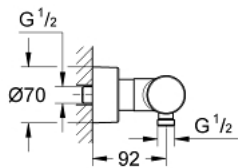

### ΠΕΡΙΓΡΑΦΗ ΠΡΟΪΟΝΤΟΣ

- Χρώμα: chrome
- επίτοιχη
- 100% GROHE CoolTouch safety housing with CoolTouch escutcheons
- Φινίρισμα GROHE LongLife
- διακόπτης ασφαλείας σε 38° C
- GROHE SafeStop Plus - optional temperature limiter at 43°C included
- GROHE TurboStat - compact cartridge with wax thermoelement
- ενσωματωμένη απενεργοποίηση μικτού νερού
- Χειρολαβή όγκου με GROHE EcoButton (κουμπτί οικονομίας με ατομικά ρυθμιζόμενο στοπ ροής οικονομίας)
- Carbodur κεραμική κεφαλή 1/2", 180°
- έξοδος ντους κάτω 1/2"
- ενσωματωμένες βαλβίδες αντεπιστροφής
- φίλτρα συγκράτησης ακαθαρσιών
- προστασία κατά της ανάστροφης ροής
- covered S-unions, CoolTouch escutcheons with wall sealing
- GROHE EcoJoy - Less water, perfect flow

### ΑΝΤΑΛΛΑΚΤΙΚΑ , Σεπτεμβρίου 2007 – τώρα

- 1: Λαβή (Αριθμός ανταλλακτικού 47803000)
- 2: Κεραμικός μηχανισμός 1/2" (Αριθμός ανταλλακτικού 45346000)
- 2.1: Ο-Ρινγκ Ø18,2 x Ø1,7 (Αριθμός ανταλλακτικού 0392400M)
- 3: Δακτύλιος στερέωσης (Αριθμός ανταλλακτικού 47743000)
- 4: Θερμοστατικός μηχανισμός 1/2" (Αριθμός ανταλλακτικού 47439000)
- 5: Βαλβίδα αντεπιστροφής (Αριθμός ανταλλακτικού 47189000)
- 5.1: Φίλτρο ακαθαρσιών (Αριθμός ανταλλακτικού 0726400M)
- 5.2: Βαλβίδα αντεπιστροφής (Αριθμός ανταλλακτικού 08565000)
- 5.3: Ο-Ρινγκ Ø17 x Ø2 (Αριθμός ανταλλακτικού 0305500M)
- 6: Σύνδεσμος σχήματος S (Αριθμός ανταλλακτικού 12693000)
- 7: Σετ προέκτασης 1/2", 30mm (Αριθμός ανταλλακτικού 46238000)\*
- 8: Κλειδί (Αριθμός ανταλλακτικού 19332000)\*
- 9: GROHE TurboStat μηχανισμός 1/2" (Αριθμός ανταλλακτικού 47175000)\*
- 10: Λαβή κλίμακας με μοχλό (Αριθμός ανταλλακτικού 47811000)\*