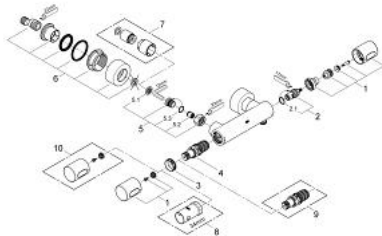

### ΠΕΡΙΓΡΑΦΗ ΠΡΟΪΟΝΤΟΣ

- Χρώμα: chrome
- επίτοιχη
- 100% GROHE CoolTouch safety housing with CoolTouch escutcheons
- Φινίρισμα GROHE LongLife
- διακόπτης ασφαλείας σε 38° C
- GROHE SafeStop Plus - optional temperature limiter at 43°C included
- GROHE TurboStat - compact cartridge with wax thermoelement
- ενσωματωμένη απενεργοποίηση μικτού νερού
- Χειρολαβή όγκου με GROHE EcoButton (κουμπτί οικονομίας με ατομικά ρυθμιζόμενο στοπ ροής οικονομίας)
- Carbodur κεραμική κεφαλή 1/2", 180°
- έξοδος ντους κάτω 1/2"
- ενσωματωμένες βαλβίδες αντεπιστροφής
- φίλτρα συγκράτησης ακαθαρσιών
- προστασία κατά της ανάστροφης ροής
- covered S-unions, CoolTouch escutcheons with wall sealing
- GROHE EcoJoy - Less water, perfect flow

### ΑΝΤΑΛΛΑΚΤΙΚΑ , Σεπτεμβρίου 2007 – τώρα

- 1: Λαβή (Αριθμός ανταλλακτικού 47803000)
- 2: Κεραμικός μηχανισμός 1/2" (Αριθμός ανταλλακτικού 45346000)
- 2.1: Ο-Ρινγκ Ø18,2 x Ø1,7 (Αριθμός ανταλλακτικού 0392400M)
- 3: Δακτύλιος στερέωσης (Αριθμός ανταλλακτικού 47743000)
- 4: Θερμοστατικός μηχανισμός 1/2" (Αριθμός ανταλλακτικού 47439000)
- 5: Βαλβίδα αντεπιστροφής (Αριθμός ανταλλακτικού 47189000)
- 5.1: Φίλτρο ακαθαρσιών (Αριθμός ανταλλακτικού 0726400M)
- 5.2: Βαλβίδα αντεπιστροφής (Αριθμός ανταλλακτικού 08565000)
- 5.3: Ο-Ρινγκ Ø17 x Ø2 (Αριθμός ανταλλακτικού 0305500M)
- 6: Σύνδεσμος σχήματος S (Αριθμός ανταλλακτικού 12693000)
- 7: Σετ προέκτασης 1/2", 30mm (Αριθμός ανταλλακτικού 46238000)\*
- 8: Κλειδί (Αριθμός ανταλλακτικού 19332000)\*
- 9: GROHE TurboStat μηχανισμός 1/2" (Αριθμός ανταλλακτικού 47175000)\*
- 10: Λαβή κλίμακας με μοχλό (Αριθμός ανταλλακτικού 47811000)\*