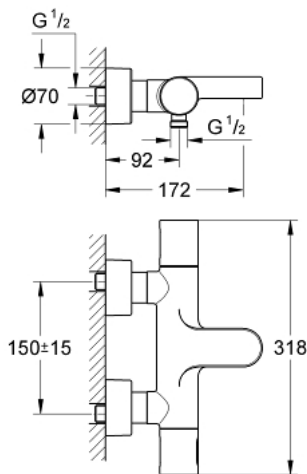

34 276 000 GROHTHERM 3000 COSMOPOLITAN ΘΕΡΜΟΣΤΑΤΙΚΗ ΜΠΑΤΑΡΙΑ ΛΟΥΤΡΟΥ 1/2"

ΠΕΡΙΓΡΑΦΗ ΠΡΟΪΟΝΤΟΣ

- Χρώμα: chrome
- επίτοιχη
- 100% GROHE CoolTouch safety housing with CoolTouch escutcheons
- Φινίρισμα GROHE LongLife
- διακόπτης ασφαλείας σε 38° C
- GROHE SafeStop Plus - optional temperature limiter at 43°C included
- GROHE TurboStat - compact cartridge with wax thermoelement
- ενσωματωμένη απενεργοποίηση μικτού νερού
- Aquadimmer με πολλαπλές λειτουργίες
- ρύθμιση ροής
- διανεμητής: μπανιέρα / ντους
- έξοδος ντους κάτω 1/2"
- φίλτρο
- ενσωματωμένες βαλβίδες αντεπιστροφής
- φίλτρα συγκράτησης ακαθαρσιών
- προστασία κατά της ανάστροφης ροής
- covered S-unions, CoolTouch escutcheons with wall sealing
- GROHE EcoJoy - Less water, perfect flow