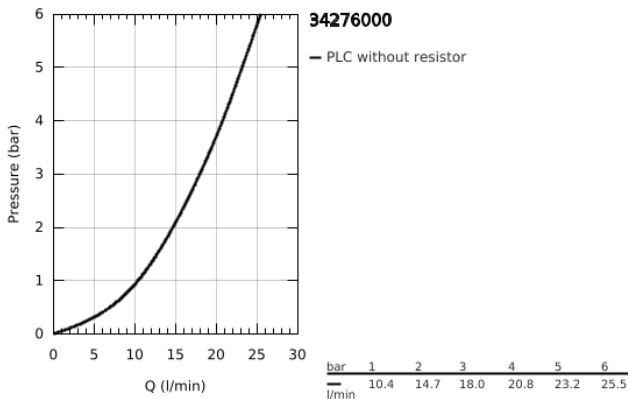

34 276 000 GROHTHERM 3000 COSMOPOLITAN ΘΕΡΜΟΣΤΑΤΙΚΗ ΜΠΑΤΑΡΙΑ ΛΟΥΤΡΟΥ 1/2"

ΠΕΡΙΓΡΑΦΗ ΠΡΟΪΟΝΤΟΣ

- Χρώμα: chrome
- επίτοιχη
- 100% GROHE CoolTouch safety housing with CoolTouch escutcheons
- Φινίρισμα GROHE LongLife
- διακόπτης ασφαλείας σε 38° C
- GROHE SafeStop Plus - optional temperature limiter at 43°C included
- GROHE TurboStat - compact cartridge with wax thermoelement
- ενσωματωμένη απενεργοποίηση μικτού νερού
- Aquadimmer με πολλαπλές λειτουργίες
- ρύθμιση ροής
- διανεμητής: μπανιέρα / ντους
- έξοδος ντους κάτω 1/2"
- φίλτρο
- ενσωματωμένες βαλβίδες αντεπιστροφής
- φίλτρα συγκράτησης ακαθαρσιών
- προστασία κατά της ανάστροφης ροής
- covered S-unions, CoolTouch escutcheons with wall sealing
- GROHE EcoJoy - Less water, perfect flow

34 276 000 GROHTHERM 3000 COSMOPOLITAN ΘΕΡΜΟΣΤΑΤΙΚΗ ΜΠΑΤΑΡΙΑ ΛΟΥΤΡΟΥ 1/2"

ΑΝΤΑΛΛΑΚΤΙΚΑ , Ιουλίου 2009 – τώρα

- 1: Aquadimmer handle (Αριθμός ανταλλακτικού 47804000)
- 2: Τερματισμός (Αριθμός ανταλλακτικού 47723000)
- 3: Ροοστάτης ροής νερού (Αριθμός ανταλλακτικού 12433000)
- 4: Παροχή νερού (Αριθμός ανταλλακτικού 47751000)
- 5: Λαβή (Αριθμός ανταλλακτικού 47803000)
- 6: Δακτύλιος στερέωσης (Αριθμός ανταλλακτικού 47743000)
- 7: Θερμοστατικός μηχανισμός 1/2" (Αριθμός ανταλλακτικού 47439000)
- 8: Βαλβίδα αντεπιστροφής (Αριθμός ανταλλακτικού 47189000)
- 8.1: Φίλτρο ακαθαρσιών (Αριθμός ανταλλακτικού 0726400M)
- 8.2: Βαλβίδα αντεπιστροφής (Αριθμός ανταλλακτικού 08565000)
- 8.3: O-Ρινγκ Ø17 x Ø2 (Αριθμός ανταλλακτικού 0305500M)
- 9: Σύνδεσμος σχήματος S (Αριθμός ανταλλακτικού 12693000)
- 10: Φίλτρο ροής (Αριθμός ανταλλακτικού 13926000)
- 11: Σετ προέκτασης 1/2", 30mm (Αριθμός ανταλλακτικού 46238000)*
- 12: Κλειδί (Αριθμός ανταλλακτικού 19332000)*
- 13: GROHE TurboStat μηχανισμός 1/2" (Αριθμός ανταλλακτικού 47175000)*
- 14: Λαβή κλίμακας με μοχλό (Αριθμός ανταλλακτικού 47811000)*