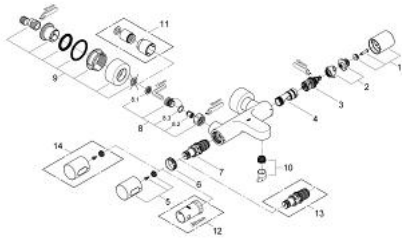

34 276 000 GROHTHERM 3000 COSMOPOLITAN ΘΕΡΜΟΣΤΑΤΙΚΗ ΜΠΑΤΑΡΙΑ ΛΟΥΤΡΟΥ 1/2"

ΑΝΤΑΛΛΑΚΤΙΚΑ , Ιουλίου 2009 – τώρα

- 1: Aquadimmer handle (Αριθμός ανταλλακτικού 47804000)
- 2: Τερματισμός (Αριθμός ανταλλακτικού 47723000)
- 3: Ροοστάτης ροής νερού (Αριθμός ανταλλακτικού 12433000)
- 4: Παροχή νερού (Αριθμός ανταλλακτικού 47751000)
- 5: Λαβή (Αριθμός ανταλλακτικού 47803000)
- 6: Δακτύλιος στερέωσης (Αριθμός ανταλλακτικού 47743000)
- 7: Θερμοστατικός μηχανισμός 1/2" (Αριθμός ανταλλακτικού 47439000)
- 8: Βαλβίδα αντεπιστροφής (Αριθμός ανταλλακτικού 47189000)
- 8.1: Φίλτρο ακαθαρσιών (Αριθμός ανταλλακτικού 0726400M)
- 8.2: Βαλβίδα αντεπιστροφής (Αριθμός ανταλλακτικού 08565000)
- 8.3: O-Ρινγκ Ø17 x Ø2 (Αριθμός ανταλλακτικού 0305500M)
- 9: Σύνδεσμος σχήματος S (Αριθμός ανταλλακτικού 12693000)
- 10: Φίλτρο ροής (Αριθμός ανταλλακτικού 13926000)
- 11: Σετ προέκτασης 1/2", 30mm (Αριθμός ανταλλακτικού 46238000)*
- 12: Κλειδί (Αριθμός ανταλλακτικού 19332000)*
- 13: GROHE TurboStat μηχανισμός 1/2" (Αριθμός ανταλλακτικού 47175000)*
- 14: Λαβή κλίμακας με μοχλό (Αριθμός ανταλλακτικού 47811000)*