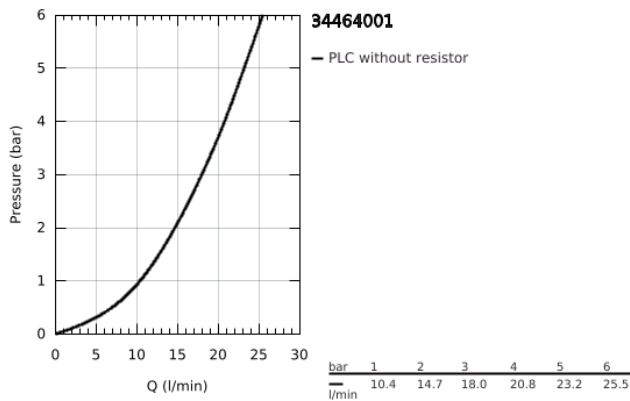

34 464 001 GROHTHERM 2000 ΘΕΡΜΟΣΤΑΤΙΚΗ ΜΠΑΤΑΡΙΑ ΛΟΥΤΡΟΥ 1/2"

ΠΕΡΙΓΡΑΦΗ ΠΡΟΪΟΝΤΟΣ

- Χρώμα: chrome
- επίτοιχη
- 100% GROHE CoolTouch safety housing with CoolTouch escutcheons

- Φινίρισμα GROHE LongLife
- GROHE Aqua Paddle ergonomically shaped handles
- διακόπτης ασφαλείας σε 38° C
- GROHE SafeStop Plus - optional temperature limiter at 43°C included
- GROHE TurboStat - compact cartridge with wax thermoelement
- ενσωματωμένη απενεργοποίηση μικτού νερού
- GROHE AquaDimmer with multiple function:
- integrated GROHE EcoButton

- -ρύθμιση ροής
- διανεμητής: μπανιέρα / ντους
- έξοδος ντους κάτω 1/2"
-
- σταθεροποιητής ροής
- ενσωματωμένες βαλβίδες αντεπιστροφής
- φίλτρα συγκράτησης ακαθαρσιών
- προστασία κατά της ανάστροφης ροής
- covered S-unions, CoolTouch escutcheons with wall sealing
- GROHE EasyReach shower tray
- removable for easy cleaning