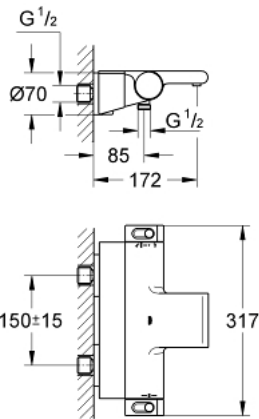

34 464 001 GROHTHERM 2000 ΘΕΡΜΟΣΤΑΤΙΚΗ ΜΠΑΤΑΡΙΑ ΛΟΥΤΡΟΥ 1/2"

ΠΕΡΙΓΡΑΦΗ ΠΡΟΪΟΝΤΟΣ

- Χρώμα: chrome
- επίτοιχη
- 100% GROHE CoolTouch safety housing with CoolTouch escutcheons

- Φινίρισμα GROHE LongLife
- GROHE Aqua Paddle ergonomically shaped handles
- διακόπτης ασφαλείας σε 38° C
- GROHE SafeStop Plus - optional temperature limiter at 43°C included
- GROHE TurboStat - compact cartridge with wax thermoelement
- ενσωματωμένη απενεργοποίηση μικτού νερού
- GROHE AquaDimmer with multiple function:
- integrated GROHE EcoButton

- -ρύθμιση ροής
- διανεμητής: μπανιέρα / ντους
- έξοδος ντους κάτω 1/2"
- •
- σταθεροποιητής ροής
- ενσωματωμένες βαλβίδες αντεπιστροφής
- φίλτρα συγκράτησης ακαθαρσιών
- προστασία κατά της ανάστροφης ροής
- covered S-unions, CoolTouch escutcheons with wall sealing
- GROHE EasyReach shower tray
- removable for easy cleaning