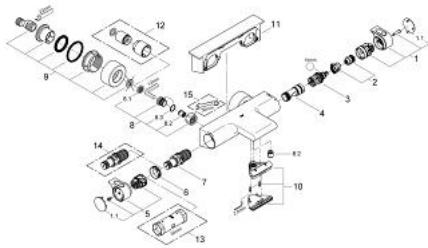

- -ρύθμιση ροής
- διανεμητής: μπανιέρα / ντους
- έξοδος ντους κάτω 1/2"
-
- σταθεροποιητής ροής
- ενσωματωμένες βαλβίδες αντεπιστροφής
- φίλτρα συγκράτησης ακαθαρσιών
- προστασία κατά της ανάστροφης ροής
- covered S-unions, CoolTouch escutcheons with wall sealing
- GROHE EasyReach shower tray
- removable for easy cleaning

34 464 001 GROHTHERM 2000 ΘΕΡΜΟΣΤΑΤΙΚΗ ΜΠΑΤΑΡΙΑ ΛΟΥΤΡΟΥ 1/2"

ΑΝΤΑΛΛΑΚΤΙΚΑ , Φεβρουαρίου 2012 – τώρα

- 1: Shut-off handle (Αριθμός ανταλλακτικού 47923000)
- 1.1: Καπάκι (Αριθμός ανταλλακτικού 4788300M)
- 2: Τερματισμός (Αριθμός ανταλλακτικού 47925000)
- 3: Ροοστάτης ροής νερού (Αριθμός ανταλλακτικού 12433000)
- 4: Παροχή νερού (Αριθμός ανταλλακτικού 47751000)
- 5: Temperature control handle (Αριθμός ανταλλακτικού 47917000)
- 5.1: Καπάκι (Αριθμός ανταλλακτικού 4788300M)
- 6: Δακτύλιος στερέωσης (Αριθμός ανταλλακτικού 47743000)
- 7: Θερμοστατικός μηχανισμός 1/2" (Αριθμός ανταλλακτικού 47439000)
- 8: Βαλβίδα αντεπιστροφής (Αριθμός ανταλλακτικού 47189000)
- 8.1: Φίλτρο ακαθαρσιών (Αριθμός ανταλλακτικού 0726400M)
- 8.2: Βαλβίδα αντεπιστροφής (Αριθμός ανταλλακτικού 08565000)
- 8.3: O-Ρινγκ Ø17 x Ø2 (Αριθμός ανταλλακτικού 0305500M)
- 9: Σύνδεσμος σχήματος S (Αριθμός ανταλλακτικού 12693000)
- 10: Παροχή νερού (Αριθμός ανταλλακτικού 47924000)
- 11: GROHE EasyReach δίσκος ντους (Αριθμός ανταλλακτικού 18608001)
- 12: Σετ προέκτασης 1/2", 30mm (Αριθμός ανταλλακτικού 46238000)*
- 13: Κλειδί (Αριθμός ανταλλακτικού 19332000)*
- 14: GROHE TurboStat μηχανισμός 1/2" (Αριθμός ανταλλακτικού 47175000)*
- 15: Special spanner (Αριθμός ανταλλακτικού 19377000)*