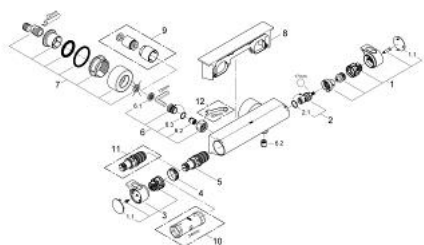

34 469 001 GROHTHERM 2000 ΜΙΚΤΗΣ ΜΕ ΘΕΡΜΟΣΤΑΤΗ ΓΙΑ ΝΤΟΥΖ 1/2"

ΠΕΡΙΓΡΑΦΗ ΠΡΟΪΟΝΤΟΣ

- Χρώμα: chrome
- επίτοιχη
- 100% GROHE CoolTouch safety housing with CoolTouch escutcheons
- Φινίρισμα GROHE LongLife
- GROHE Aqua Paddle ergonomically shaped handles
- λαβή κλίμακας θερμοκρασίας με GROHE SafeStop διακόπτη ασφαλείας στους 38 ° C
- GROHE SafeStop Plus - optional temperature limiter at 43°C included
- ενσωματωμένη απενεργοποίηση μικτού νερού
- GROHE TurboStat - compact cartridge with wax thermoelement
- Χειρολαβή όγκου με GROHE EcoButton (κουμπί οικονομίας με ατομικά ρυθμιζόμενο στοί ροής οικονομίας)
- Carborun κεραμική κεφαλή 1/2", 180 °
- έξοδος ντούς κάτω 1/2"
- ενσωματωμένες βαλβίδες αντεπιστροφής
- φίλτρα συγκράτησης ακαθαρσιών
- προστασία κατά της ανάστροφης ροής
- covered S-unions, CoolTouch escutcheons with wall sealing
- GROHE EasyReach shower tray
- removable for easy cleaning

34 469 001 GROHTHERM 2000 ΜΙΚΤΗΣ ΜΕ ΘΕΡΜΟΣΤΑΤΗ ΓΙΑ ΝΤΟΥΖ 1/2"

ΑΝΤΑΛΛΑΚΤΙΚΑ , Φεβρουαρίου 2012 – τώρα

1: Shut-off handle Aqua Paddle (Αριθμός ανταλλακτικού 47916000)

1.1: Καπάκι (Αριθμός ανταλλακτικού 4788300M)

6.2: Βαλβίδα αντεπιστροφής (Αριθμός ανταλλακτικού 08565000)

6.3: O-Ρινγκ Ø17 x Ø2 (Αριθμός ανταλλακτικού 0305500M)

7: Σύνδεσμος σχήματος S (Αριθμός ανταλλακτικού 12693000)

8: GROHE EasyReach δίσκος ντους (Αριθμός ανταλλακτικού 18608001)

9: Σετ προέκτασης 1/2", 30mm (Αριθμός ανταλλακτικού 46238000)*

10: Κλειδί (Αριθμός ανταλλακτικού 19332000)*

11: GROHE TurboStat μηχανισμός 1/2" (Αριθμός ανταλλακτικού 47175000)*

12: Special spanner (Αριθμός ανταλλακτικού 19377000)*