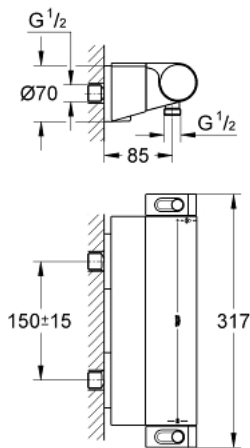

34 469 001 GROHTHERM 2000 ΜΙΚΤΗΣ ΜΕ ΘΕΡΜΟΣΤΑΤΗ ΓΙΑ ΝΤΟΥΖ 1/2"

ΠΕΡΙΓΡΑΦΗ ΠΡΟΪΟΝΤΟΣ

- Χρώμα: chrome
- επίτοιχη
- 100% GROHE CoolTouch safety housing with CoolTouch escutcheons
- Φινίρισμα GROHE LongLife
- GROHE Aqua Paddle ergonomically shaped handles
- λαβή κλίμακας θερμοκρασίας με GROHE SafeStop διακόπτη ασφαλείας στους 38 ° C
- GROHE SafeStop Plus - optional temperature limiter at 43°C included
- ενσωματωμένη απενεργοποίηση μικτού νερού
- GROHE TurboStat - compact cartridge with wax thermoelement
- Χειρολαβή όγκου με GROHE EcoButton (κουμπί οικονομίας με ατομικά ρυθμιζόμενο στοί ροής οικονομίας)
- Carborun κεραμική κεφαλή 1/2", 180 °
- έξοδος ντούς κάτω 1/2"
- ενσωματωμένες βαλβίδες αντεπιστροφής
- φίλτρα συγκράτησης ακαθαρσιών
- προστασία κατά της ανάστροφης ροής
- covered S-unions, CoolTouch escutcheons with wall sealing
- GROHE EasyReach shower tray
- removable for easy cleaning

2: Κεραμικός μηχανισμός 1/2" (Αριθμός ανταλλακτικού 45346000)

2.1: O-Ρινγκ Ø18,2 x Ø1,7 (Αριθμός ανταλλακτικού 0392400M)

3: Temperature control handle (Αριθμός ανταλλακτικού 47917000)

3.1: Καπάκι (Αριθμός ανταλλακτικού 4788300M)

6.2: Βαλβίδα αντεπιστροφής (Αριθμός ανταλλακτικού 08565000)

6.3: O-Ρινγκ Ø17 x Ø2 (Αριθμός ανταλλακτικού 0305500M)

7: Σύνδεσμος σχήματος S (Αριθμός ανταλλακτικού 12693000)

8: GROHE EasyReach δίσκος ντους (Αριθμός ανταλλακτικού 18608001)

9: Σετ προέκτασης 1/2", 30mm (Αριθμός ανταλλακτικού 46238000)*

10: Κλειδί (Αριθμός ανταλλακτικού 19332000)*

11: GROHE TurboStat μηχανισμός 1/2" (Αριθμός ανταλλακτικού 47175000)*

12: Special spanner (Αριθμός ανταλλακτικού 19377000)*