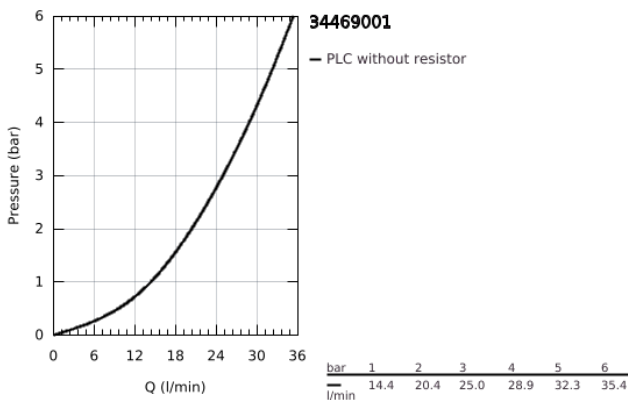

34 469 001 GROHTHERM 2000 ΜΙΚΤΗΣ ΜΕ ΘΕΡΜΟΣΤΑΤΗ ΓΙΑ ΝΤΟΥΖ 1/2"

ΠΕΡΙΓΡΑΦΗ ΠΡΟΪΟΝΤΟΣ

- Χρώμα: chrome
- επίτοιχη
- 100% GROHE CoolTouch safety housing with CoolTouch escutcheons
- Φινίρισμα GROHE LongLife
- GROHE Aqua Paddle ergonomically shaped handles
- λαβή κλίμακας θερμοκρασίας με GROHE SafeStop διακόπτη ασφαλείας στους 38 ° C
- GROHE SafeStop Plus - optional temperature limiter at 43°C included
- ενσωματωμένη απενεργοποίηση μικτού νερού
- GROHE TurboStat - compact cartridge with wax thermoelement
- Χειρολαβή όγκου με GROHE EcoButton (κουμπί οικονομίας με ατομικά ρυθμιζόμενο στοί ροής οικονομίας)
- Carborun κεραμική κεφαλή 1/2", 180 °
- έξοδος ντούς κάτω 1/2"
- ενσωματωμένες βαλβίδες αντεπιστροφής
- φίλτρα συγκράτησης ακαθαρσιών
- προστασία κατά της ανάστροφης ροής
- covered S-unions, CoolTouch escutcheons with wall sealing
- GROHE EasyReach shower tray
- removable for easy cleaning