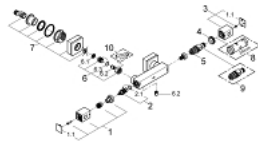

34 488 000 GROHTHERM CUBE ΜΙΚΤΗΣ ΜΕ ΘΕΡΜΟΣΤΑΤΗ ΓΙΑ ΝΤΟΥΖ 1/2"

ΠΕΡΙΓΡΑΦΗ ΠΡΟΪΟΝΤΟΣ

- Χρώμα: chrome
- επίτοιχη
- Φινίρισμα GROHE LongLife
- διακόπτης ασφαλείας σε 38° C
- GROHE SafeStop Plus - optional temperature limiter at 43°C included
- GROHE TurboStat - compact cartridge with wax thermoelement
- ενσωματωμένη απενεργοποίηση μικτού νερού
- Χειρολαβή όγκου με FlowControl Button (κουμπί με ατομικά ρυθμιζόμενο στοπ ροής)
- Carborum κεραμική κεφαλή 1/2" , 180 °
- έξοδος ντούς κάτω 1/2"
- ενσωματωμένες βαλβίδες αντεπιστροφής
- φίλτρα συγκράτησης ακαθαρσιών
- προστασία κατά της ανάστροφης ροής
- καλυμμένες ενώσεις σχήματος S

34 488 000 GROHTHERM CUBE ΜΙΚΤΗΣ ΜΕ ΘΕΡΜΟΣΤΑΤΗ ΓΙΑ ΝΤΟΥΖ 1/2"

ΑΝΤΑΛΛΑΚΤΙΚΑ , Ιανουαρίου 2013 – τώρα

- 1: Shut-off handle (Αριθμός ανταλλακτικού 47964000)
- 1.1: Καπάκι (Αριθμός ανταλλακτικού 4795900M)
- 2: Κεραμικός μηχανισμός 1/2" (Αριθμός ανταλλακτικού 45346000)
- 2.1: O-Ρινγκ Ø18,2 x Ø1,7 (Αριθμός ανταλλακτικού 0392400M)
- 3: Temperature control handle (Αριθμός ανταλλακτικού 47958000)
- 3.1: Καπάκι (Αριθμός ανταλλακτικού 4795900M)
- 4: Δακτύλιος στερέωσης (Αριθμός ανταλλακτικού 47743000)
- 5: Θερμοστατικός μηχανισμός 1/2" (Αριθμός ανταλλακτικού 47439000)
- 6: Βαλβίδα αντεπιστροφής (Αριθμός ανταλλακτικού 47189000)
- 6.1: Φίλτρο ακαθαρσιών (Αριθμός ανταλλακτικού 0726400M)
- 6.2: Βαλβίδα αντεπιστροφής (Αριθμός ανταλλακτικού 08565000)
- 6.3: O-Ρινγκ Ø17 x Ø2 (Αριθμός ανταλλακτικού 0305500M)
- 7: Σύνδεσμος σχήματος S (Αριθμός ανταλλακτικού 47824000)
- 8: Κλειδί (Αριθμός ανταλλακτικού 19332000)*
- 9: GROHE TurboStat μηχανισμός 1/2" (Αριθμός ανταλλακτικού 47175000)*
- 10: Special spanner (Αριθμός ανταλλακτικού 19377000)*