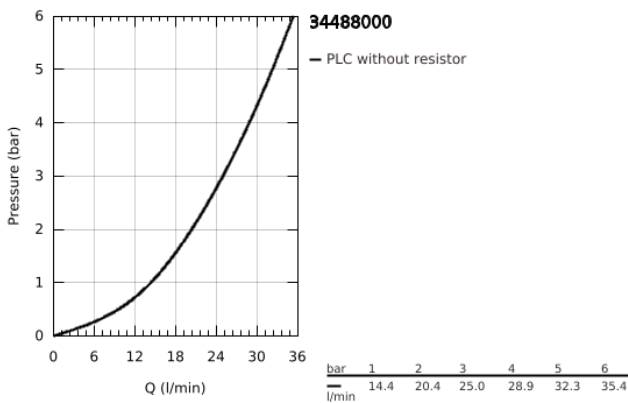

34 488 000 GROHTHERM CUBE ΜΙΚΤΗΣ ΜΕ ΘΕΡΜΟΣΤΑΤΗ ΓΙΑ ΝΤΟΥΖ 1/2"

ΠΕΡΙΓΡΑΦΗ ΠΡΟΪΟΝΤΟΣ

- Χρώμα: chrome
- επίτοιχη
- Φινίρισμα GROHE LongLife
- διακόπτης ασφαλείας σε 38° C
- GROHE SafeStop Plus - optional temperature limiter at 43°C included
- GROHE TurboStat - compact cartridge with wax thermoelement
- ενσωματωμένη απενεργοποίηση μικτού νερού
- Χειρολαβή όγκου με FlowControl Button (κουμπί με ατομικά ρυθμιζόμενο στοπ ροής)
- Carborum κεραμική κεφαλή 1/2" , 180 °
- έξοδος ντούς κάτω 1/2"
- ενσωματωμένες βαλβίδες αντεπιστροφής
- φίλτρα συγκράτησης ακαθαρσιών
- προστασία κατά της ανάστροφης ροής
- καλυμμένες ενώσεις σχήματος S

34 488 000 GROHTHERM CUBE ΜΙΚΤΗΣ ΜΕ ΘΕΡΜΟΣΤΑΤΗ ΓΙΑ ΝΤΟΥΖ 1/2"

ΑΝΤΑΛΛΑΚΤΙΚΑ , Ιανουαρίου 2013 – τώρα

- 1: Shut-off handle (Αριθμός ανταλλακτικού 47964000)
- 1.1: Καπάκι (Αριθμός ανταλλακτικού 4795900M)
- 2: Κεραμικός μηχανισμός 1/2" (Αριθμός ανταλλακτικού 45346000)
- 2.1: O-Ρινγκ Ø18,2 x Ø1,7 (Αριθμός ανταλλακτικού 0392400M)
- 3: Temperature control handle (Αριθμός ανταλλακτικού 47958000)
- 3.1: Καπάκι (Αριθμός ανταλλακτικού 4795900M)
- 4: Δακτύλιος στερέωσης (Αριθμός ανταλλακτικού 47743000)
- 5: Θερμοστατικός μηχανισμός 1/2" (Αριθμός ανταλλακτικού 47439000)
- 6: Βαλβίδα αντεπιστροφής (Αριθμός ανταλλακτικού 47189000)
- 6.1: Φίλτρο ακαθαρσιών (Αριθμός ανταλλακτικού 0726400M)
- 6.2: Βαλβίδα αντεπιστροφής (Αριθμός ανταλλακτικού 08565000)
- 6.3: O-Ρινγκ Ø17 x Ø2 (Αριθμός ανταλλακτικού 0305500M)
- 7: Σύνδεσμος σχήματος S (Αριθμός ανταλλακτικού 47824000)
- 8: Κλειδί (Αριθμός ανταλλακτικού 19332000)*
- 9: GROHE TurboStat μηχανισμός 1/2" (Αριθμός ανταλλακτικού 47175000)*
- 10: Special spanner (Αριθμός ανταλλακτικού 19377000)*