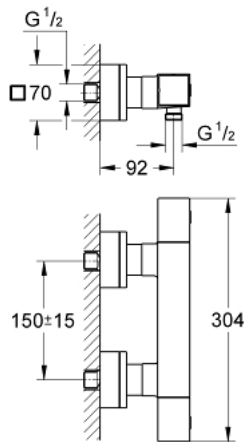

34 488 000 GROHTHERM CUBE ΜΙΚΤΗΣ ΜΕ ΘΕΡΜΟΣΤΑΤΗ ΓΙΑ ΝΤΟΥΖ 1/2"

ΠΕΡΙΓΡΑΦΗ ΠΡΟΪΟΝΤΟΣ

- Χρώμα: chrome
- επίτοιχη
- Φινίρισμα GROHE LongLife
- διακόπτης ασφαλείας σε 38° C
- GROHE SafeStop Plus - optional temperature limiter at 43°C included
- GROHE TurboStat - compact cartridge with wax thermoelement
- ενσωματωμένη απενεργοποίηση μικτού νερού
- Χειρολαβή όγκου με FlowControl Button (κουμπί με ατομικά ρυθμιζόμενο στοπ ροής)
- Carborum κεραμική κεφαλή 1/2" , 180 °
- έξοδος ντούς κάτω 1/2"
- ενσωματωμένες βαλβίδες αντεπιστροφής
- φίλτρα συγκράτησης ακαθαρσιών
- προστασία κατά της ανάστροφης ροής
- καλυμμένες ενώσεις σχήματος S

34 488 000 GROHTHERM CUBE ΜΙΚΤΗΣ ΜΕ ΘΕΡΜΟΣΤΑΤΗ ΓΙΑ ΝΤΟΥΖ 1/2"

ΑΝΤΑΛΛΑΚΤΙΚΑ , Ιανουαρίου 2013 – τώρα

- 1: Shut-off handle (Αριθμός ανταλλακτικού 47964000)
- 1.1: Καπάκι (Αριθμός ανταλλακτικού 4795900M)
- 2: Κεραμικός μηχανισμός 1/2" (Αριθμός ανταλλακτικού 45346000)
- 2.1: O-Ρινγκ Ø18,2 x Ø1,7 (Αριθμός ανταλλακτικού 0392400M)
- 3: Temperature control handle (Αριθμός ανταλλακτικού 47958000)
- 3.1: Καπάκι (Αριθμός ανταλλακτικού 4795900M)
- 4: Δακτύλιος στερέωσης (Αριθμός ανταλλακτικού 47743000)
- 5: Θερμοστατικός μηχανισμός 1/2" (Αριθμός ανταλλακτικού 47439000)
- 6: Βαλβίδα αντεπιστροφής (Αριθμός ανταλλακτικού 47189000)
- 6.1: Φίλτρο ακαθαρσιών (Αριθμός ανταλλακτικού 0726400M)
- 6.2: Βαλβίδα αντεπιστροφής (Αριθμός ανταλλακτικού 08565000)
- 6.3: O-Ρινγκ Ø17 x Ø2 (Αριθμός ανταλλακτικού 0305500M)
- 7: Σύνδεσμος σχήματος S (Αριθμός ανταλλακτικού 47824000)
- 8: Κλειδί (Αριθμός ανταλλακτικού 19332000)*
- 9: GROHE TurboStat μηχανισμός 1/2" (Αριθμός ανταλλακτικού 47175000)*
- 10: Special spanner (Αριθμός ανταλλακτικού 19377000)*