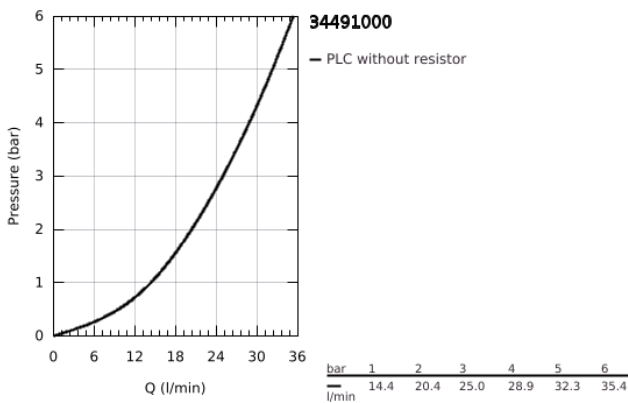

34 491 000 GROHTHERM CUBE ΜΙΚΤΗΣ ΜΕ ΘΕΡΜΟΣΤΑΤΗ ΓΙΑ ΝΤΟΥΖ 1/2"

ΠΕΡΙΓΡΑΦΗ ΠΡΟΪΟΝΤΟΣ

- Χρώμα: chrome
- επίτοιχη
- Φινίρισμα GROHE LongLife
- διακόπτης ασφαλείας σε 38° C
- GROHE SafeStop Plus - optional temperature limiter at 43°C included
- GROHE TurboStat - compact cartridge with wax thermoelement
- ενσωματωμένη απενεργοποίηση μικτού νερού
- Χειρολαβή όγκου με GROHE EcoButton (κουμπί οικονομίας με ατομικά ρυθμιζόμενο στοπ ροής οικονομίας)
- Carbodur κεραμική κεφαλή 1/2" , 180°
- έξοδος ντούς κάτω 1/2"
- ενσωματωμένες βαλβίδες αντεπιστροφής
- φίλτρα συγκράτησης ακαθαρσιών
- προστασία κατά της ανάστροφης ροής
- καλυμμένες ενώσεις σχήματος S
- GROHE EasyReach shower tray (18 700)

- removable for easy cleaning
- da Vinci satin white finish
- GROHE EcoJoy - Less water, perfect flow

34 491 000 GROHTHERM CUBE ΜΙΚΤΗΣ ΜΕ ΘΕΡΜΟΣΤΑΤΗ ΓΙΑ ΝΤΟΥΖ 1/2"

ΑΝΤΑΛΛΑΚΤΙΚΑ , Ιανουαρίου 2013 – τώρα

- 1: Shut-off handle (Αριθμός ανταλλακτικού 47964000)
- 1.1: Καπάκι (Αριθμός ανταλλακτικού 4795900M)
- 2: Κεραμικός μηχανισμός 1/2" (Αριθμός ανταλλακτικού 45346000)
- 2.1: O-Ρινγκ Ø18,2 x Ø1,7 (Αριθμός ανταλλακτικού 0392400M)
- 3: Temperature control handle (Αριθμός ανταλλακτικού 47958000)
- 3.1: Καπάκι (Αριθμός ανταλλακτικού 4795900M)
- 4: Δακτύλιος στερέωσης (Αριθμός ανταλλακτικού 47743000)
- 5: Θερμοστατικός μηχανισμός 1/2" (Αριθμός ανταλλακτικού 47439000)
- 6: Βαλβίδα αντεπιστροφής (Αριθμός ανταλλακτικού 47189000)
- 6.1: Φίλτρο ακαθαρσιών (Αριθμός ανταλλακτικού 0726400M)
- 6.2: Βαλβίδα αντεπιστροφής (Αριθμός ανταλλακτικού 08565000)
- 6.3: O-Ρινγκ Ø17 x Ø2 (Αριθμός ανταλλακτικού 0305500M)
- 7: Σύνδεσμος σχήματος S (Αριθμός ανταλλακτικού 47824000)
- 8: GROHE EasyReach δίσκος (Αριθμός ανταλλακτικού 18700000)
- 9: Κλειδί (Αριθμός ανταλλακτικού 19332000)*
- 10: GROHE TurboStat μηχανισμός 1/2" (Αριθμός ανταλλακτικού 47175000)*