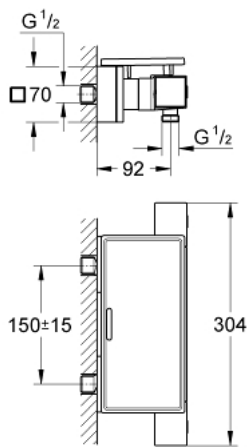

34 491 000 GROHTHERM CUBE ΜΙΚΤΗΣ ΜΕ ΘΕΡΜΟΣΤΑΤΗ ΓΙΑ ΝΤΟΥΖ 1/2"

ΠΕΡΙΓΡΑΦΗ ΠΡΟΪΟΝΤΟΣ

- Χρώμα: chrome
- επίτοιχη
- Φινίρισμα GROHE LongLife
- διακόπτης ασφαλείας σε 38° C
- GROHE SafeStop Plus - optional temperature limiter at 43°C included
- GROHE TurboStat - compact cartridge with wax thermoelement
- ενσωματωμένη απενεργοποίηση μικτού νερού
- Χειρολαβή όγκου με GROHE EcoButton (κουμπί οικονομίας με ατομικά ρυθμιζόμενο στοπ ροής οικονομίας)
- Carbodur κεραμική κεφαλή 1/2" , 180°
- έξοδος ντούς κάτω 1/2"
- ενσωματωμένες βαλβίδες αντεπιστροφής
- φίλτρα συγκράτησης ακαθαρσιών
- προστασία κατά της ανάστροφης ροής
- καλυμμένες ενώσεις σχήματος S
- GROHE EasyReach shower tray (18 700)

- removable for easy cleaning
- da Vinci satin white finish
- GROHE EcoJoy - Less water, perfect flow

34 491 000 GROHTHERM CUBE ΜΙΚΤΗΣ ΜΕ ΘΕΡΜΟΣΤΑΤΗ ΓΙΑ ΝΤΟΥΖ 1/2"

ΑΝΤΑΛΛΑΚΤΙΚΑ , Ιανουαρίου 2013 – τώρα

- 1: Shut-off handle (Αριθμός ανταλλακτικού 47964000)
- 1.1: Καπάκι (Αριθμός ανταλλακτικού 4795900M)
- 2: Κεραμικός μηχανισμός 1/2" (Αριθμός ανταλλακτικού 45346000)
- 2.1: O-Ρινγκ Ø18,2 x Ø1,7 (Αριθμός ανταλλακτικού 0392400M)
- 3: Temperature control handle (Αριθμός ανταλλακτικού 47958000)
- 3.1: Καπάκι (Αριθμός ανταλλακτικού 4795900M)
- 4: Δακτύλιος στερέωσης (Αριθμός ανταλλακτικού 47743000)
- 5: Θερμοστατικός μηχανισμός 1/2" (Αριθμός ανταλλακτικού 47439000)
- 6: Βαλβίδα αντεπιστροφής (Αριθμός ανταλλακτικού 47189000)
- 6.1: Φίλτρο ακαθαρσιών (Αριθμός ανταλλακτικού 0726400M)
- 6.2: Βαλβίδα αντεπιστροφής (Αριθμός ανταλλακτικού 08565000)
- 6.3: O-Ρινγκ Ø17 x Ø2 (Αριθμός ανταλλακτικού 0305500M)
- 7: Σύνδεσμος σχήματος S (Αριθμός ανταλλακτικού 47824000)
- 8: GROHE EasyReach δίσκος (Αριθμός ανταλλακτικού 18700000)
- 9: Κλειδί (Αριθμός ανταλλακτικού 19332000)*
- 10: GROHE TurboStat μηχανισμός 1/2" (Αριθμός ανταλλακτικού 47175000)*