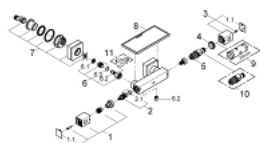

34 491 000 GROHTHERM CUBE ΜΙΚΤΗΣ ΜΕ ΘΕΡΜΟΣΤΑΤΗ ΓΙΑ ΝΤΟΥΖ 1/2"

ΠΕΡΙΓΡΑΦΗ ΠΡΟΪΟΝΤΟΣ

- Χρώμα: chrome
- επίτοιχη
- Φινίρισμα GROHE LongLife
- διακόπτης ασφαλείας σε 38° C
- GROHE SafeStop Plus - optional temperature limiter at 43°C included
- GROHE TurboStat - compact cartridge with wax thermoelement
- ενσωματωμένη απενεργοποίηση μικτού νερού
- Χειρολαβή όγκου με GROHE EcoButton (κουμπί οικονομίας με ατομικά ρυθμιζόμενο στοπ ροής οικονομίας)
- Carbodur κεραμική κεφαλή 1/2" , 180°
- έξοδος ντούς κάτω 1/2"
- ενσωματωμένες βαλβίδες αντεπιστροφής
- φίλτρα συγκράτησης ακαθαρσιών
- προστασία κατά της ανάστροφης ροής
- καλυμμένες ενώσεις σχήματος S
- GROHE EasyReach shower tray (18 700)

- removable for easy cleaning
- da Vinci satin white finish
- GROHE EcoJoy - Less water, perfect flow

34 491 000 GROHTHERM CUBE ΜΙΚΤΗΣ ΜΕ ΘΕΡΜΟΣΤΑΤΗ ΓΙΑ ΝΤΟΥΖ 1/2"

ΑΝΤΑΛΛΑΚΤΙΚΑ , Ιανουαρίου 2013 – τώρα

- 1: Shut-off handle (Αριθμός ανταλλακτικού 47964000)
- 1.1: Καπάκι (Αριθμός ανταλλακτικού 4795900M)
- 2: Κεραμικός μηχανισμός 1/2" (Αριθμός ανταλλακτικού 45346000)
- 2.1: O-Ρινγκ Ø18,2 x Ø1,7 (Αριθμός ανταλλακτικού 0392400M)
- 3: Temperature control handle (Αριθμός ανταλλακτικού 47958000)
- 3.1: Καπάκι (Αριθμός ανταλλακτικού 4795900M)
- 4: Δακτύλιος στερέωσης (Αριθμός ανταλλακτικού 47743000)
- 5: Θερμοστατικός μηχανισμός 1/2" (Αριθμός ανταλλακτικού 47439000)
- 6: Βαλβίδα αντεπιστροφής (Αριθμός ανταλλακτικού 47189000)
- 6.1: Φίλτρο ακαθαρσιών (Αριθμός ανταλλακτικού 0726400M)
- 6.2: Βαλβίδα αντεπιστροφής (Αριθμός ανταλλακτικού 08565000)
- 6.3: O-Ρινγκ Ø17 x Ø2 (Αριθμός ανταλλακτικού 0305500M)
- 7: Σύνδεσμος σχήματος S (Αριθμός ανταλλακτικού 47824000)
- 8: GROHE EasyReach δίσκος (Αριθμός ανταλλακτικού 18700000)
- 9: Κλειδί (Αριθμός ανταλλακτικού 19332000)*
- 10: GROHE TurboStat μηχανισμός 1/2" (Αριθμός ανταλλακτικού 47175000)*