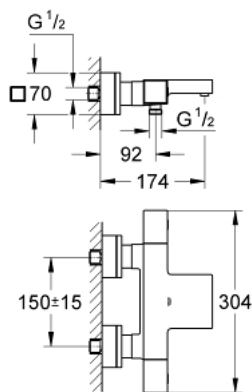

34 497 000 GROHTHERM CUBE ΘΕΡΜΟΣΤΑΤΙΚΗ ΜΠΑΤΑΡΙΑ ΛΟΥΤΡΟΥ 1/2"

ΠΕΡΙΓΡΑΦΗ ΠΡΟΪΟΝΤΟΣ

- Χρώμα: chrome
- επίτοιχη
- Φινίρισμα GROHE LongLife
- διακόπτης ασφαλείας σε 38° C
- GROHE SafeStop Plus - optional temperature limiter at 43°C included
- GROHE TurboStat - compact cartridge with wax thermoelement
- ενσωματωμένη απενεργοποίηση μικτού νερού
- GROHE AquaDimmer with multiple function:
 - FlowControl Button, one-button switch for full water flow to the shower
 - -ρύθμιση ροής
 - διανεμητής: μπανιέρα / ντους
 - έξοδος ντους κάτω 1/2"
 -
 - σταθεροποιητής ροής
 - ενσωματωμένες βαλβίδες αντεπιστροφής
 - φίλτρα συγκράτησης ακαθαρσιών
 - προστασία κατά της ανάστροφης ροής
 - καλυμμένες ενώσεις σχήματος S

34 497 000 GROHTHERM CUBE ΘΕΡΜΟΣΤΑΤΙΚΗ ΜΠΑΤΑΡΙΑ ΛΟΥΤΡΟΥ 1/2"

ΑΝΤΑΛΛΑΚΤΙΚΑ , Ιανουαρίου 2013 – τώρα

- 1: Shut-off handle (Αριθμός ανταλλακτικού 47960000)
- 1.1: Καπάκι (Αριθμός ανταλλακτικού 4795900M)
- 2: Δακτύλιος τερματισμού (Αριθμός ανταλλακτικού 47922000)
- 3: Ροοστάτης ροής νερού (Αριθμός ανταλλακτικού 47364000)
- 4: Παροχή νερού (Αριθμός ανταλλακτικού 47887000)
- 5: Temperature control handle (Αριθμός ανταλλακτικού 47958000)
- 5.1: Καπάκι (Αριθμός ανταλλακτικού 4795900M)
- 6: Δακτύλιος στερέωσης (Αριθμός ανταλλακτικού 47743000)
- 7: Θερμοστατικός μηχανισμός 1/2" (Αριθμός ανταλλακτικού 47439000)
- 8: Βαλβίδα αντεπιστροφής (Αριθμός ανταλλακτικού 47189000)
- 8.1: Φίλτρο ακαθαρσιών (Αριθμός ανταλλακτικού 0726400M)
- 8.2: Βαλβίδα αντεπιστροφής (Αριθμός ανταλλακτικού 08565000)
- 8.3: O-Ρινγκ Ø17 x Ø2 (Αριθμός ανταλλακτικού 0305500M)
- 9: Σύνδεσμος σχήματος S (Αριθμός ανταλλακτικού 47824000)
- 10: Παροχή νερού (Αριθμός ανταλλακτικού 47924000)
- 11: Σετ προέκτασης 1/2", 30mm (Αριθμός ανταλλακτικού 46238000)*
- 12: Κλειδί (Αριθμός ανταλλακτικού 19332000)*
- 13: GROHE TurboStat μηχανισμός 1/2" (Αριθμός ανταλλακτικού 47175000)*
- 14: Special spanner (Αριθμός ανταλλακτικού 19377000)*