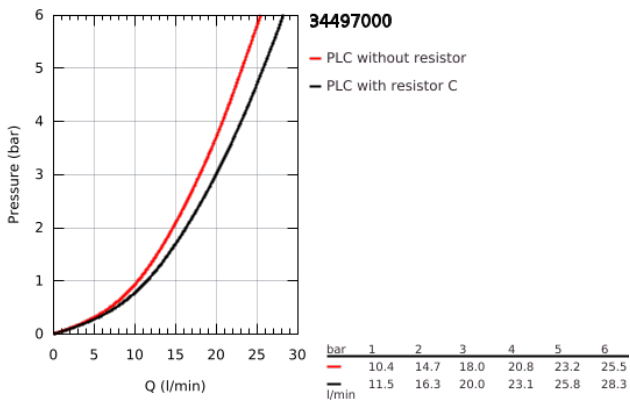

34 497 000 GROHTHERM CUBE ΘΕΡΜΟΣΤΑΤΙΚΗ ΜΠΑΤΑΡΙΑ ΛΟΥΤΡΟΥ 1/2"

ΠΕΡΙΓΡΑΦΗ ΠΡΟΪΟΝΤΟΣ

- Χρώμα: chrome
- επίτοιχη
- Φινίρισμα GROHE LongLife
- διακόπτης ασφαλείας σε 38° C
- GROHE SafeStop Plus - optional temperature limiter at 43°C included
- GROHE TurboStat - compact cartridge with wax thermoelement
- ενσωματωμένη απενεργοποίηση μικτού νερού
- GROHE AquaDimmer with multiple function:
 - FlowControl Button, one-button switch for full water flow to the shower
 - -ρύθμιση ροής
 - διανεμητής: μπανιέρα / ντους
 - έξοδος ντους κάτω 1/2"
 -
 - σταθεροποιητής ροής
 - ενσωματωμένες βαλβίδες αντεπιστροφής
 - φίλτρα συγκράτησης ακαθαρσιών
 - προστασία κατά της ανάστροφης ροής
 - καλυμμένες ενώσεις σχήματος S

34 497 000 GROHTHERM CUBE ΘΕΡΜΟΣΤΑΤΙΚΗ ΜΠΑΤΑΡΙΑ ΛΟΥΤΡΟΥ 1/2"

ΑΝΤΑΛΛΑΚΤΙΚΑ , Ιανουαρίου 2013 – τώρα

- 1: Shut-off handle (Αριθμός ανταλλακτικού 47960000)
- 1.1: Καπάκι (Αριθμός ανταλλακτικού 4795900M)
- 2: Δακτύλιος τερματισμού (Αριθμός ανταλλακτικού 47922000)
- 3: Ροοστάτης ροής νερού (Αριθμός ανταλλακτικού 47364000)
- 4: Παροχή νερού (Αριθμός ανταλλακτικού 47887000)
- 5: Temperature control handle (Αριθμός ανταλλακτικού 47958000)
- 5.1: Καπάκι (Αριθμός ανταλλακτικού 4795900M)
- 6: Δακτύλιος στερέωσης (Αριθμός ανταλλακτικού 47743000)
- 7: Θερμοστατικός μηχανισμός 1/2" (Αριθμός ανταλλακτικού 47439000)
- 8: Βαλβίδα αντεπιστροφής (Αριθμός ανταλλακτικού 47189000)
- 8.1: Φίλτρο ακαθαρσιών (Αριθμός ανταλλακτικού 0726400M)
- 8.2: Βαλβίδα αντεπιστροφής (Αριθμός ανταλλακτικού 08565000)
- 8.3: O-Ρινγκ Ø17 x Ø2 (Αριθμός ανταλλακτικού 0305500M)
- 9: Σύνδεσμος σχήματος S (Αριθμός ανταλλακτικού 47824000)
- 10: Παροχή νερού (Αριθμός ανταλλακτικού 47924000)
- 11: Σετ προέκτασης 1/2", 30mm (Αριθμός ανταλλακτικού 46238000)*
- 12: Κλειδί (Αριθμός ανταλλακτικού 19332000)*
- 13: GROHE TurboStat μηχανισμός 1/2" (Αριθμός ανταλλακτικού 47175000)*
- 14: Special spanner (Αριθμός ανταλλακτικού 19377000)*