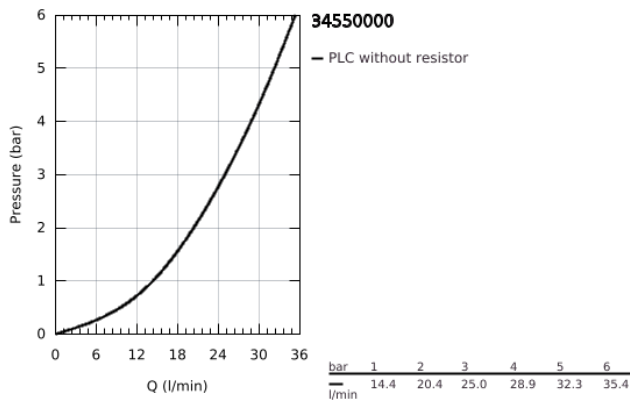

34 550 000 GROHTHERM 1000 ΜΙΚΤΗΣ ΜΕ ΘΕΡΜΟΣΤΑΤΗ ΓΙΑ ΝΤΟΥΖ 1/2"

ΠΕΡΙΓΡΑΦΗ ΠΡΟΪΟΝΤΟΣ

- Χρώμα: chrome
- επίτοιχη
- GROHE CoolTouch safety housing
- Φινίρισμα GROHE LongLife
- GROHE MetalGrip ergonomically shaped metal handles
- διακόπτης ασφαλείας σε 38° C
- GROHE SafeStop Plus - optional temperature limiter at 43°C included
- GROHE TurboStat - compact cartridge with wax thermoelement
- ενσωματωμένη απενεργοποίηση μικτού νερού
- Χειρολαβή όγκου με GROHE EcoButton (κουμπί οικονομίας με ατομικά ρυθμιζόμενο στοπ ροής οικονομίας)
- κεραμική κεφαλή 1/2", 180°
- έξοδος ντούς κάτω 1/2"
- ενσωματωμένες βαλβίδες αντεπιστροφής
- φίλτρα συγκράτησης ακαθαρσιών
- προστασία κατά της ανάστροφης ροής
- GROHE FastFixation S-unions
- μεταλλική ροζέττα

34 550 000 GROHTHERM 1000 ΜΙΚΤΗΣ ΜΕ ΘΕΡΜΟΣΤΑΤΗ ΓΙΑ ΝΤΟΥΖ 1/2"

ΑΝΤΑΛΛΑΚΤΙΚΑ , Φεβρουαρίου 2014 – τώρα

- 1: Shut-off handle (Αριθμός ανταλλακτικού 47972000)
- 1.1: Καπάκι (Αριθμός ανταλλακτικού 4797400M)
- 2: Κεραμικός μηχανισμός 1/2" (Αριθμός ανταλλακτικού 45346000)
- 2.1: Ο-Ρινγκ Ø18,2 x Ø1,7 (Αριθμός ανταλλακτικού 0392400M)
- 3: Temperature control handle (Αριθμός ανταλλακτικού 47973000)
- 3.1: Καπάκι (Αριθμός ανταλλακτικού 4797400M)
- 4: Δακτύλιος στερέωσης (Αριθμός ανταλλακτικού 47743000)
- 5: Θερμοστατικός μηχανισμός 1/2" (Αριθμός ανταλλακτικού 47439000)
- 6: Race (Αριθμός ανταλλακτικού 47975000)
- 7: Βαλβίδα αντεπιστροφής (Αριθμός ανταλλακτικού 47979000)
- 7.1: Βαλβίδα αντεπιστροφής (Αριθμός ανταλλακτικού 0654400M)
- 7.2: Σετ στήριξης (Αριθμός ανταλλακτικού 48003000)
- 8: Σύνδεσμος σχήματος S (Αριθμός ανταλλακτικού 12075000)
- 8.1: Λάστιχο στεγανοποίησης (Αριθμός ανταλλακτικού 0138600M)
- 8.2: Ροζέτα (Αριθμός ανταλλακτικού 0221000M)
- 9: Βαλβίδα αντεπιστροφής (Αριθμός ανταλλακτικού 08565000)
- 10: Προέκταση 3/4", 20mm (Αριθμός ανταλλακτικού 0713000M)*
- 11: Special spanner (Αριθμός ανταλλακτικού 19377000)*
- 12: Κλειδί (Αριθμός ανταλλακτικού 19332000)*
- 13: GROHE TurboStat μηχανισμός 1/2" (Αριθμός ανταλλακτικού 47175000)*