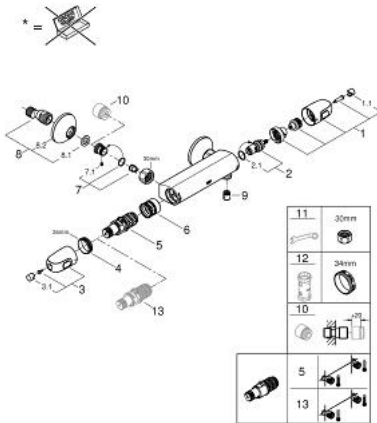

34 550 000 GROHTHERM 1000 ΜΙΚΤΗΣ ΜΕ ΘΕΡΜΟΣΤΑΤΗ ΓΙΑ ΝΤΟΥΖ 1/2"

ΠΕΡΙΓΡΑΦΗ ΠΡΟΪΟΝΤΟΣ

- Χρώμα: chrome
- επίτοιχη
- GROHE CoolTouch safety housing
- Φινίρισμα GROHE LongLife
- GROHE MetalGrip ergonomically shaped metal handles
- διακόπτης ασφαλείας σε 38° C
- GROHE SafeStop Plus - optional temperature limiter at 43°C included
- GROHE TurboStat - compact cartridge with wax thermoelement
- ενσωματωμένη απενεργοποίηση μικτού νερού
- Χειρολαβή όγκου με GROHE EcoButton (κουμπί οικονομίας με ατομικά ρυθμιζόμενο στοπ ροής οικονομίας)
- κεραμική κεφαλή 1/2", 180°
- έξοδος ντούς κάτω 1/2"
- ενσωματωμένες βαλβίδες αντεπιστροφής
- φίλτρα συγκράτησης ακαθαρσιών
- προστασία κατά της ανάστροφης ροής
- GROHE FastFixation S-unions
- μεταλλική ροζέττα

34 550 000 GROHTHERM 1000 ΜΙΚΤΗΣ ΜΕ ΘΕΡΜΟΣΤΑΤΗ ΓΙΑ ΝΤΟΥΖ 1/2"

ΑΝΤΑΛΛΑΚΤΙΚΑ , Φεβρουαρίου 2014 – τώρα

- 1: Shut-off handle (Αριθμός ανταλλακτικού 47972000)
- 1.1: Καπάκι (Αριθμός ανταλλακτικού 4797400M)
- 2: Κεραμικός μηχανισμός 1/2" (Αριθμός ανταλλακτικού 45346000)
- 2.1: Ο-Ρινγκ Ø18,2 x Ø1,7 (Αριθμός ανταλλακτικού 0392400M)
- 3: Temperature control handle (Αριθμός ανταλλακτικού 47973000)
- 3.1: Καπάκι (Αριθμός ανταλλακτικού 4797400M)
- 4: Δακτύλιος στερέωσης (Αριθμός ανταλλακτικού 47743000)
- 5: Θερμοστατικός μηχανισμός 1/2" (Αριθμός ανταλλακτικού 47439000)
- 6: Race (Αριθμός ανταλλακτικού 47975000)
- 7: Βαλβίδα αντεπιστροφής (Αριθμός ανταλλακτικού 47979000)
- 7.1: Βαλβίδα αντεπιστροφής (Αριθμός ανταλλακτικού 0654400M)
- 7.2: Σετ στήριξης (Αριθμός ανταλλακτικού 48003000)
- 8: Σύνδεσμος σχήματος S (Αριθμός ανταλλακτικού 12075000)
- 8.1: Λάστιχο στεγανοποίησης (Αριθμός ανταλλακτικού 0138600M)
- 8.2: Ροζέτα (Αριθμός ανταλλακτικού 0221000M)
- 9: Βαλβίδα αντεπιστροφής (Αριθμός ανταλλακτικού 08565000)
- 10: Προέκταση 3/4", 20mm (Αριθμός ανταλλακτικού 0713000M)*
- 11: Special spanner (Αριθμός ανταλλακτικού 19377000)*
- 12: Κλειδί (Αριθμός ανταλλακτικού 19332000)*
- 13: GROHE TurboStat μηχανισμός 1/2" (Αριθμός ανταλλακτικού 47175000)*