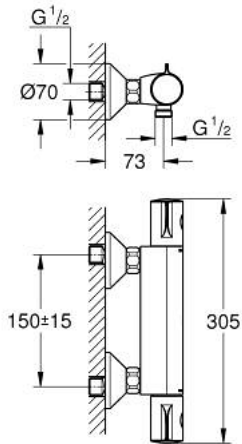

34 558 000 GROHTHERM 800 ΜΙΚΤΗΣ ΜΕ ΘΕΡΜΟΣΤΑΤΗ ΓΙΑ ΝΤΟΥΖ 1/2"

ΠΕΡΙΓΡΑΦΗ ΠΡΟΪΟΝΤΟΣ

- Χρώμα: chrome
- επίτοιχη
- Φινίρισμα GROHE LongLife
- διακόπτης ασφαλείας σε 38° C
- GROHE SafeStop Plus - optional temperature limiter at 43°C included
- GROHE TurboStat - compact cartridge with wax thermoelement
- ενσωματωμένη απενεργοποίηση μικτού νερού
- Χειρολαβή όγκου με FlowControl Button (κουμπί με ατομικά ρυθμιζόμενο στοπ ροής)
- κεραμική κεφαλή 1/2", 180°
- έξοδος ντούς κάτω 1/2"
- φίλτρα συγκράτησης ακαθαρσιών
- ενσωματωμένες βαλβίδες αντεπιστροφής
- προστασία κατά της ανάστροφης ροής
- σύνδεσμοι σχήματος S
- μεταλλική ροζέττα

34 558 000 GROHTHERM 800 ΜΙΚΤΗΣ ΜΕ ΘΕΡΜΟΣΤΑΤΗ ΓΙΑ ΝΤΟΥΖ 1/2"

ΑΝΤΑΛΛΑΚΤΙΚΑ , Φεβρουαρίου 2014 – τώρα

- 1: Temperature control handle (Αριθμός ανταλλακτικού 47981000)
- 2: Δακτύλιος στερέωσης (Αριθμός ανταλλακτικού 47743000)
- 3: Θερμοστατικός μηχανισμός 1/2" (Αριθμός ανταλλακτικού 47439000)
- 4: Shut-off handle (Αριθμός ανταλλακτικού 47980000)
- 5: Κεραμικός μηχανισμός 1/2" (Αριθμός ανταλλακτικού 45346000)
- 5.1: Ο-Ρινγκ Ø18,2 x Ø1,7 (Αριθμός ανταλλακτικού 0392400M)
- 6: Βαλβίδα αντεπιστροφής (Αριθμός ανταλλακτικού 08565000)
- 7: Βαλβίδα αντεπιστροφής (Αριθμός ανταλλακτικού 47189000)
- 7.1: Φίλτρο ακαθαρσιών (Αριθμός ανταλλακτικού 0726400M)
- 7.2: Βαλβίδα αντεπιστροφής (Αριθμός ανταλλακτικού 08565000)
- 7.3: Ο-Ρινγκ Ø17 x Ø2 (Αριθμός ανταλλακτικού 0305500M)
- 8: Σύνδεσμος σχήματος S (Αριθμός ανταλλακτικού 12075000)
- 8.1: Λάστιχο στεγανοποίησης (Αριθμός ανταλλακτικού 0138600M)
- 8.2: Ροζέτα (Αριθμός ανταλλακτικού 0221000M)
- 9: Προέκταση 3/4", 20mm (Αριθμός ανταλλακτικού 0713000M)*
- 10: Κλειδί (Αριθμός ανταλλακτικού 19332000)*
- 11: Special spanner (Αριθμός ανταλλακτικού 19377000)*
- 12: GROHE TurboStat μηχανισμός 1/2" (Αριθμός ανταλλακτικού 47175000)*