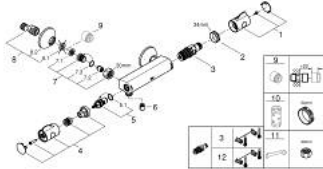

34 558 000 GROHTHERM 800 ΜΙΚΤΗΣ ΜΕ ΘΕΡΜΟΣΤΑΤΗ ΓΙΑ ΝΤΟΥΖ 1/2"

ΠΕΡΙΓΡΑΦΗ ΠΡΟΪΟΝΤΟΣ

- Χρώμα: chrome
- επίτοιχη
- Φινίρισμα GROHE LongLife
- διακόπτης ασφαλείας σε 38° C
- GROHE SafeStop Plus - optional temperature limiter at 43°C included
- GROHE TurboStat - compact cartridge with wax thermoelement
- ενσωματωμένη απενεργοποίηση μικτού νερού
- Χειρολαβή όγκου με FlowControl Button (κουμπί με ατομικά ρυθμιζόμενο στοπ ροής)
- κεραμική κεφαλή 1/2", 180°
- έξοδος ντούς κάτω 1/2"
- φίλτρα συγκράτησης ακαθαρσιών
- ενσωματωμένες βαλβίδες αντεπιστροφής
- προστασία κατά της ανάστροφης ροής
- σύνδεσμοι σχήματος S
- μεταλλική ροζέττα

34 558 000 GROHTHERM 800 ΜΙΚΤΗΣ ΜΕ ΘΕΡΜΟΣΤΑΤΗ ΓΙΑ ΝΤΟΥΖ 1/2"

ΑΝΤΑΛΛΑΚΤΙΚΑ , Φεβρουαρίου 2014 – τώρα

- 1: Temperature control handle (Αριθμός ανταλλακτικού 47981000)
- 2: Δακτύλιος στερέωσης (Αριθμός ανταλλακτικού 47743000)
- 3: Θερμοστατικός μηχανισμός 1/2" (Αριθμός ανταλλακτικού 47439000)
- 4: Shut-off handle (Αριθμός ανταλλακτικού 47980000)
- 5: Κεραμικός μηχανισμός 1/2" (Αριθμός ανταλλακτικού 45346000)
- 5.1: Ο-Ρινγκ Ø18,2 x Ø1,7 (Αριθμός ανταλλακτικού 0392400M)
- 6: Βαλβίδα αντεπιστροφής (Αριθμός ανταλλακτικού 08565000)
- 7: Βαλβίδα αντεπιστροφής (Αριθμός ανταλλακτικού 47189000)
- 7.1: Φίλτρο ακαθαρσιών (Αριθμός ανταλλακτικού 0726400M)
- 7.2: Βαλβίδα αντεπιστροφής (Αριθμός ανταλλακτικού 08565000)
- 7.3: Ο-Ρινγκ Ø17 x Ø2 (Αριθμός ανταλλακτικού 0305500M)
- 8: Σύνδεσμος σχήματος S (Αριθμός ανταλλακτικού 12075000)
- 8.1: Λάστιχο στεγανοποίησης (Αριθμός ανταλλακτικού 0138600M)
- 8.2: Ροζέτα (Αριθμός ανταλλακτικού 0221000M)
- 9: Προέκταση 3/4", 20mm (Αριθμός ανταλλακτικού 0713000M)*
- 10: Κλειδί (Αριθμός ανταλλακτικού 19332000)*
- 11: Special spanner (Αριθμός ανταλλακτικού 19377000)*
- 12: GROHE TurboStat μηχανισμός 1/2" (Αριθμός ανταλλακτικού 47175000)*