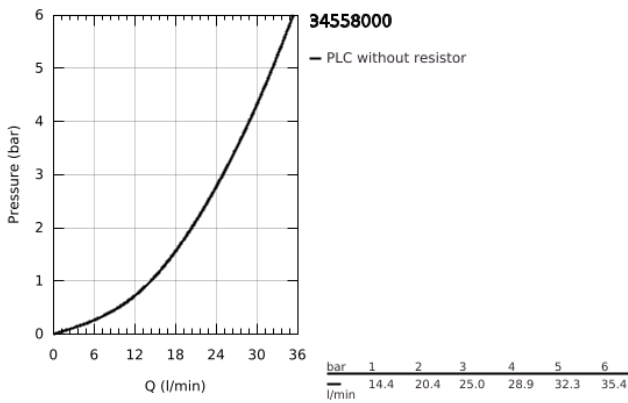

34 558 000 GROHTHERM 800 ΜΙΚΤΗΣ ΜΕ ΘΕΡΜΟΣΤΑΤΗ ΓΙΑ ΝΤΟΥΖ 1/2"

ΠΕΡΙΓΡΑΦΗ ΠΡΟΪΟΝΤΟΣ

- Χρώμα: chrome
- επίτοιχη
- Φινίρισμα GROHE LongLife
- διακόπτης ασφαλείας σε 38° C
- GROHE SafeStop Plus - optional temperature limiter at 43°C included
- GROHE TurboStat - compact cartridge with wax thermoelement
- ενσωματωμένη απενεργοποίηση μικτού νερού
- Χειρολαβή όγκου με FlowControl Button (κουμπί με ατομικά ρυθμιζόμενο στοπ ροής)
- κεραμική κεφαλή 1/2", 180°
- έξοδος ντούς κάτω 1/2"
- φίλτρα συγκράτησης ακαθαρσιών
- ενσωματωμένες βαλβίδες αντεπιστροφής
- προστασία κατά της ανάστροφης ροής
- σύνδεσμοι σχήματος S
- μεταλλική ροζέττα

34 558 000 GROHTHERM 800 ΜΙΚΤΗΣ ΜΕ ΘΕΡΜΟΣΤΑΤΗ ΓΙΑ ΝΤΟΥΖ 1/2"

ΑΝΤΑΛΛΑΚΤΙΚΑ , Φεβρουαρίου 2014 – τώρα

- 1: Temperature control handle (Αριθμός ανταλλακτικού 47981000)
- 2: Δακτύλιος στερέωσης (Αριθμός ανταλλακτικού 47743000)
- 3: Θερμοστατικός μηχανισμός 1/2" (Αριθμός ανταλλακτικού 47439000)
- 4: Shut-off handle (Αριθμός ανταλλακτικού 47980000)
- 5: Κεραμικός μηχανισμός 1/2" (Αριθμός ανταλλακτικού 45346000)
- 5.1: Ο-Ρινγκ Ø18,2 x Ø1,7 (Αριθμός ανταλλακτικού 0392400M)
- 6: Βαλβίδα αντεπιστροφής (Αριθμός ανταλλακτικού 08565000)
- 7: Βαλβίδα αντεπιστροφής (Αριθμός ανταλλακτικού 47189000)
- 7.1: Φίλτρο ακαθαρσιών (Αριθμός ανταλλακτικού 0726400M)
- 7.2: Βαλβίδα αντεπιστροφής (Αριθμός ανταλλακτικού 08565000)
- 7.3: Ο-Ρινγκ Ø17 x Ø2 (Αριθμός ανταλλακτικού 0305500M)
- 8: Σύνδεσμος σχήματος S (Αριθμός ανταλλακτικού 12075000)
- 8.1: Λάστιχο στεγανοποίησης (Αριθμός ανταλλακτικού 0138600M)
- 8.2: Ροζέτα (Αριθμός ανταλλακτικού 0221000M)
- 9: Προέκταση 3/4", 20mm (Αριθμός ανταλλακτικού 0713000M)*
- 10: Κλειδί (Αριθμός ανταλλακτικού 19332000)*
- 11: Special spanner (Αριθμός ανταλλακτικού 19377000)*
- 12: GROHE TurboStat μηχανισμός 1/2" (Αριθμός ανταλλακτικού 47175000)*