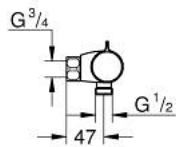

### ΠΕΡΙΓΡΑΦΗ ΠΡΟΪΟΝΤΟΣ

- Χρώμα: chrome
- επίτοιχη
- Φινίρισμα GROHE LongLife
- διακόπτης ασφαλείας σε 38° C
- GROHE SafeStop Plus - optional temperature limiter at 43°C included
- GROHE TurboStat - compact cartridge with wax thermoelement
- ενσωματωμένη απενεργοποίηση μικτού νερού
- Χειρολαβή όγκου με GROHE EcoButton (κουμπτί οικονομίας με ατομικά ρυθμιζόμενο στοπ ροής οικονομίας)
- κεραμική κεφαλή 1/2", 180°
- έξοδος ντούς κάτω 1/2"
- ενσωματωμένες βαλβίδες αντεπιστροφής
- φίλτρα συγκράτησης ακαθαρσιών
- προστασία κατά της ανάστροφης ροής
- χωρίς συνδέσεις

### ΑΝΤΑΛΛΑΚΤΙΚΑ , Φεβρουαρίου 2014 – τώρα

- 1: Temperature control handle (Αριθμός ανταλλακτικού 47981000)
- 2: Δακτύλιος στερέωσης (Αριθμός ανταλλακτικού 47743000)
- 3: Θερμοστατικός μηχανισμός 1/2" (Αριθμός ανταλλακτικού 47439000)
- 4: Shut-off handle (Αριθμός ανταλλακτικού 47980000)
- 5: Κεραμικός μηχανισμός 1/2" (Αριθμός ανταλλακτικού 45346000)
- 5.1: Ο-Ρινγκ Ø18,2 x Ø1,7 (Αριθμός ανταλλακτικού 0392400M)
- 6: Βαλβίδα αντεπιστροφής (Αριθμός ανταλλακτικού 47189000)
- 6.1: Φίλτρο ακαθαρσιών (Αριθμός ανταλλακτικού 0726400M)
- 6.2: Βαλβίδα αντεπιστροφής (Αριθμός ανταλλακτικού 08565000)
- 6.3: Ο-Ρινγκ Ø17 x Ø2 (Αριθμός ανταλλακτικού 0305500M)
- 7: Προέκταση 3/4", 20mm (Αριθμός ανταλλακτικού 0713000M)\*
- 8: Κλειδί (Αριθμός ανταλλακτικού 19332000)\*
- 9: Special spanner (Αριθμός ανταλλακτικού 19377000)\*
- 10: GROHE TurboStat μηχανισμός 1/2" (Αριθμός ανταλλακτικού 47175000)\*