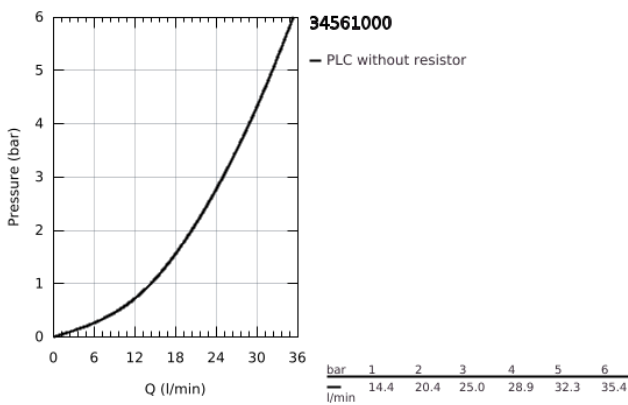

## 34 561 000 GROHTHERM 800 ΜΙΚΤΗΣ ΜΕ ΘΕΡΜΟΣΤΑΤΗ ΓΙΑ ΝΤΟΥΖ 1/2"

### ΠΕΡΙΓΡΑΦΗ ΠΡΟΪΟΝΤΟΣ

- Χρώμα: chrome
- επίτοιχη
- Φινίρισμα GROHE LongLife
- διακόπτης ασφαλείας σε 38° C
- GROHE SafeStop Plus - optional temperature limiter at 43°C included
- GROHE TurboStat - compact cartridge with wax thermoelement
- ενσωματωμένη απενεργοποίηση μικτού νερού
- Χειρολαβή όγκου με GROHE EcoButton (κουμπτί οικονομίας με ατομικά ρυθμιζόμενο στοπ ροής οικονομίας)
- κεραμική κεφαλή 1/2", 180°
- έξοδος ντούς κάτω 1/2"
- ενσωματωμένες βαλβίδες αντεπιστροφής
- φίλτρα συγκράτησης ακαθαρσιών
- προστασία κατά της ανάστροφης ροής
- χωρίς συνδέσεις