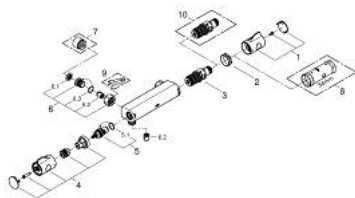

### ΠΕΡΙΓΡΑΦΗ ΠΡΟΪΟΝΤΟΣ

- Χρώμα: chrome
- επίτοιχη
- Φινίρισμα GROHE LongLife
- διακόπτης ασφαλείας σε 38° C
- GROHE SafeStop Plus - optional temperature limiter at 43°C included
- GROHE TurboStat - compact cartridge with wax thermoelement
- ενσωματωμένη απενεργοποίηση μικτού νερού
- Χειρολαβή όγκου με GROHE EcoButton (κουμπτί οικονομίας με ατομικά ρυθμιζόμενο στοπ ροής οικονομίας)
- κεραμική κεφαλή 1/2", 180°
- έξοδος ντούς κάτω 1/2"
- ενσωματωμένες βαλβίδες αντεπιστροφής
- φίλτρα συγκράτησης ακαθαρσιών
- προστασία κατά της ανάστροφης ροής
- χωρίς συνδέσεις

### ΑΝΤΑΛΛΑΚΤΙΚΑ , Φεβρουαρίου 2014 – τώρα

- 1: Temperature control handle (Αριθμός ανταλλακτικού 47981000)
- 2: Δακτύλιος στερέωσης (Αριθμός ανταλλακτικού 47743000)
- 3: Θερμοστατικός μηχανισμός 1/2" (Αριθμός ανταλλακτικού 47439000)
- 4: Shut-off handle (Αριθμός ανταλλακτικού 47980000)
- 5: Κεραμικός μηχανισμός 1/2" (Αριθμός ανταλλακτικού 45346000)
- 5.1: Ο-Ρινγκ Ø18,2 x Ø1,7 (Αριθμός ανταλλακτικού 0392400M)
- 6: Βαλβίδα αντεπιστροφής (Αριθμός ανταλλακτικού 47189000)
- 6.1: Φίλτρο ακαθαρσιών (Αριθμός ανταλλακτικού 0726400M)
- 6.2: Βαλβίδα αντεπιστροφής (Αριθμός ανταλλακτικού 08565000)
- 6.3: Ο-Ρινγκ Ø17 x Ø2 (Αριθμός ανταλλακτικού 0305500M)
- 7: Προέκταση 3/4", 20mm (Αριθμός ανταλλακτικού 0713000M)\*
- 8: Κλειδί (Αριθμός ανταλλακτικού 19332000)\*
- 9: Special spanner (Αριθμός ανταλλακτικού 19377000)\*
- 10: GROHE TurboStat μηχανισμός 1/2" (Αριθμός ανταλλακτικού 47175000)\*