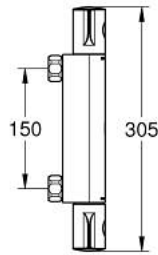

### ΠΕΡΙΓΡΑΦΗ ΠΡΟΪΟΝΤΟΣ

- Χρώμα: chrome
- επίτοιχη
- Φινίρισμα GROHE LongLife
- διακόπτης ασφαλείας σε 38° C
- GROHE SafeStop Plus - optional temperature limiter at 43°C included
- GROHE TurboStat - compact cartridge with wax thermoelement
- ενσωματωμένη απενεργοποίηση μικτού νερού
- Χειρολαβή όγκου με GROHE EcoButton (κουμπτί οικονομίας με ατομικά ρυθμιζόμενο στοπ ροής οικονομίας)
- κεραμική κεφαλή 1/2", 180°
- έξοδος ντούς κάτω 1/2"
- ενσωματωμένες βαλβίδες αντεπιστροφής
- φίλτρα συγκράτησης ακαθαρσιών
- προστασία κατά της ανάστροφης ροής
- χωρίς συνδέσεις

### ΑΝΤΑΛΛΑΚΤΙΚΑ , Φεβρουαρίου 2014 – τώρα

- 1: Temperature control handle (Αριθμός ανταλλακτικού 47981000)
- 2: Δακτύλιος στερέωσης (Αριθμός ανταλλακτικού 47743000)
- 3: Θερμοστατικός μηχανισμός 1/2" (Αριθμός ανταλλακτικού 47439000)
- 4: Shut-off handle (Αριθμός ανταλλακτικού 47980000)
- 5: Κεραμικός μηχανισμός 1/2" (Αριθμός ανταλλακτικού 45346000)
- 5.1: Ο-Ρινγκ Ø18,2 x Ø1,7 (Αριθμός ανταλλακτικού 0392400M)
- 6: Βαλβίδα αντεπιστροφής (Αριθμός ανταλλακτικού 47189000)
- 6.1: Φίλτρο ακαθαρσιών (Αριθμός ανταλλακτικού 0726400M)
- 6.2: Βαλβίδα αντεπιστροφής (Αριθμός ανταλλακτικού 08565000)
- 6.3: Ο-Ρινγκ Ø17 x Ø2 (Αριθμός ανταλλακτικού 0305500M)
- 7: Προέκταση 3/4", 20mm (Αριθμός ανταλλακτικού 0713000M)\*
- 8: Κλειδί (Αριθμός ανταλλακτικού 19332000)\*
- 9: Special spanner (Αριθμός ανταλλακτικού 19377000)\*
- 10: GROHE TurboStat μηχανισμός 1/2" (Αριθμός ανταλλακτικού 47175000)\*