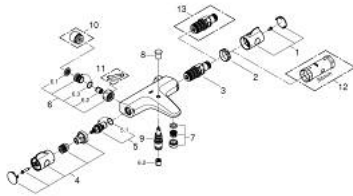

34 568 000 GROHTHERM 800 ΘΕΡΜΟΣΤΑΤΙΚΗ ΜΠΑΤΑΡΙΑ ΛΟΥΤΡΟΥ 1/2"

ΠΕΡΙΓΡΑΦΗ ΠΡΟΪΟΝΤΟΣ

- Χρώμα: chrome
- επίτοιχη
- Φινίρισμα GROHE LongLife
- διακόπτης ασφαλείας σε 38° C
- GROHE SafeStop Plus - optional temperature limiter at 43°C included
- GROHE TurboStat - compact cartridge with wax thermoelement
- ενσωματωμένη απενεργοποίηση μικτού νερού
- αυτόματος διανεμητής : λουτρού/ντους
- Χειρολαβή όγκου με FlowControl Button (κουμπί με ατομικά ρυθμιζόμενο στοπ ροής)
- κεραμική κεφαλή 1/2", 180°
- έξοδος ντους κάτω 1/2"
- φίλτρο
- ενσωματωμένες βαλβίδες αντεπιστροφής
- φίλτρα συγκράτησης ακαθαρσιών
- προστασία κατά της ανάστροφης ροής
- χωρίς συνδέσεις

34 568 000 GROHTHERM 800 ΘΕΡΜΟΣΤΑΤΙΚΗ ΜΠΑΤΑΡΙΑ ΛΟΥΤΡΟΥ 1/2"

ΑΝΤΑΛΛΑΚΤΙΚΑ , Φεβρουαρίου 2014 – τώρα

- 1: Temperature control handle (Αριθμός ανταλλακτικού 47981000)
- 2: Δακτύλιος στερέωσης (Αριθμός ανταλλακτικού 47743000)
- 3: Θερμοστατικός μηχανισμός 1/2" (Αριθμός ανταλλακτικού 47439000)
- 4: Shut-off handle (Αριθμός ανταλλακτικού 47980000)
- 5: Κεραμικός μηχανισμός 1/2" (Αριθμός ανταλλακτικού 45346000)
- 5.1: O-Ρινγκ Ø18,2 x Ø1,7 (Αριθμός ανταλλακτικού 0392400M)
- 6: Βαλβίδα αντεπιστροφής (Αριθμός ανταλλακτικού 47189000)
- 6.1: Φίλτρο ακαθαρσιών (Αριθμός ανταλλακτικού 0726400M)
- 6.2: Βαλβίδα αντεπιστροφής (Αριθμός ανταλλακτικού 08565000)
- 6.3: O-Ρινγκ Ø17 x Ø2 (Αριθμός ανταλλακτικού 0305500M)
- 7: Φίλτρο ροής (Αριθμός ανταλλακτικού 13952000)
- 8: Κεφαλή Διανομέα (Αριθμός ανταλλακτικού 65648000)
- 9: Διανομέας (Αριθμός ανταλλακτικού 65655000)
- 10: Προέκταση 3/4", 20mm (Αριθμός ανταλλακτικού 0713000M)*
- 11: Special spanner (Αριθμός ανταλλακτικού 19377000)*
- 12: Κλειδί (Αριθμός ανταλλακτικού 19332000)*
- 13: GROHE TurboStat μηχανισμός 1/2" (Αριθμός ανταλλακτικού 47175000)*