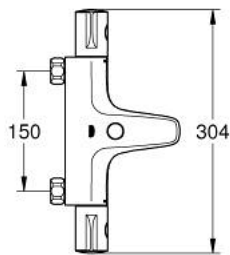

34 568 000 GROHTHERM 800 ΘΕΡΜΟΣΤΑΤΙΚΗ ΜΠΑΤΑΡΙΑ ΛΟΥΤΡΟΥ 1/2"

ΠΕΡΙΓΡΑΦΗ ΠΡΟΪΟΝΤΟΣ

- Χρώμα: chrome
- επίτοιχη
- Φινίρισμα GROHE LongLife
- διακόπτης ασφαλείας σε 38° C
- GROHE SafeStop Plus - optional temperature limiter at 43°C included
- GROHE TurboStat - compact cartridge with wax thermoelement
- ενσωματωμένη απενεργοποίηση μικτού νερού
- αυτόματος διανεμητής : λουτρού/ντους
- Χειρολαβή όγκου με FlowControl Button (κουμπί με ατομικά ρυθμιζόμενο στοπ ροής)
- κεραμική κεφαλή 1/2", 180°
- έξοδος ντους κάτω 1/2"
- φίλτρο
- ενσωματωμένες βαλβίδες αντεπιστροφής
- φίλτρα συγκράτησης ακαθαρσιών
- προστασία κατά της ανάστροφης ροής
- χωρίς συνδέσεις

34 568 000 GROHTHERM 800 ΘΕΡΜΟΣΤΑΤΙΚΗ ΜΠΑΤΑΡΙΑ ΛΟΥΤΡΟΥ 1/2"

ΑΝΤΑΛΛΑΚΤΙΚΑ , Φεβρουαρίου 2014 – τώρα

- 1: Temperature control handle (Αριθμός ανταλλακτικού 47981000)
- 2: Δακτύλιος στερέωσης (Αριθμός ανταλλακτικού 47743000)
- 3: Θερμοστατικός μηχανισμός 1/2" (Αριθμός ανταλλακτικού 47439000)
- 4: Shut-off handle (Αριθμός ανταλλακτικού 47980000)
- 5: Κεραμικός μηχανισμός 1/2" (Αριθμός ανταλλακτικού 45346000)
- 5.1: O-Ρινγκ Ø18,2 x Ø1,7 (Αριθμός ανταλλακτικού 0392400M)
- 6: Βαλβίδα αντεπιστροφής (Αριθμός ανταλλακτικού 47189000)
- 6.1: Φίλτρο ακαθαρσιών (Αριθμός ανταλλακτικού 0726400M)
- 6.2: Βαλβίδα αντεπιστροφής (Αριθμός ανταλλακτικού 08565000)
- 6.3: O-Ρινγκ Ø17 x Ø2 (Αριθμός ανταλλακτικού 0305500M)
- 7: Φίλτρο ροής (Αριθμός ανταλλακτικού 13952000)
- 8: Κεφαλή Διανομέα (Αριθμός ανταλλακτικού 65648000)
- 9: Διανομέας (Αριθμός ανταλλακτικού 65655000)
- 10: Προέκταση 3/4", 20mm (Αριθμός ανταλλακτικού 0713000M)*
- 11: Special spanner (Αριθμός ανταλλακτικού 19377000)*
- 12: Κλειδί (Αριθμός ανταλλακτικού 19332000)*
- 13: GROHE TurboStat μηχανισμός 1/2" (Αριθμός ανταλλακτικού 47175000)*