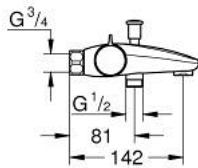

34 568 000 GROHTHERM 800 ΘΕΡΜΟΣΤΑΤΙΚΗ ΜΠΑΤΑΡΙΑ ΛΟΥΤΡΟΥ 1/2"

ΠΕΡΙΓΡΑΦΗ ΠΡΟΪΟΝΤΟΣ

- Χρώμα: chrome
- επίτοιχη
- Φινίρισμα GROHE LongLife
- διακόπτης ασφαλείας σε 38° C
- GROHE SafeStop Plus - optional temperature limiter at 43°C included
- GROHE TurboStat - compact cartridge with wax thermoelement
- ενσωματωμένη απενεργοποίηση μικτού νερού
- αυτόματος διανεμητής : λουτρού/ντους
- Χειρολαβή όγκου με FlowControl Button (κουμπί με ατομικά ρυθμιζόμενο στοπ ροής)
- κεραμική κεφαλή 1/2", 180°
- έξοδος ντους κάτω 1/2"
- φίλτρο
- ενσωματωμένες βαλβίδες αντεπιστροφής
- φίλτρα συγκράτησης ακαθαρσιών
- προστασία κατά της ανάστροφης ροής
- χωρίς συνδέσεις

34 568 000 GROHTHERM 800 ΘΕΡΜΟΣΤΑΤΙΚΗ ΜΠΑΤΑΡΙΑ ΛΟΥΤΡΟΥ 1/2"

ΑΝΤΑΛΛΑΚΤΙΚΑ , Φεβρουαρίου 2014 – τώρα

- 1: Temperature control handle (Αριθμός ανταλλακτικού 47981000)
- 2: Δακτύλιος στερέωσης (Αριθμός ανταλλακτικού 47743000)
- 3: Θερμοστατικός μηχανισμός 1/2" (Αριθμός ανταλλακτικού 47439000)
- 4: Shut-off handle (Αριθμός ανταλλακτικού 47980000)
- 5: Κεραμικός μηχανισμός 1/2" (Αριθμός ανταλλακτικού 45346000)
- 5.1: O-Ρινγκ Ø18,2 x Ø1,7 (Αριθμός ανταλλακτικού 0392400M)
- 6: Βαλβίδα αντεπιστροφής (Αριθμός ανταλλακτικού 47189000)
- 6.1: Φίλτρο ακαθαρσιών (Αριθμός ανταλλακτικού 0726400M)
- 6.2: Βαλβίδα αντεπιστροφής (Αριθμός ανταλλακτικού 08565000)
- 6.3: O-Ρινγκ Ø17 x Ø2 (Αριθμός ανταλλακτικού 0305500M)
- 7: Φίλτρο ροής (Αριθμός ανταλλακτικού 13952000)
- 8: Κεφαλή Διανομέα (Αριθμός ανταλλακτικού 65648000)
- 9: Διανομέας (Αριθμός ανταλλακτικού 65655000)
- 10: Προέκταση 3/4", 20mm (Αριθμός ανταλλακτικού 0713000M)*
- 11: Special spanner (Αριθμός ανταλλακτικού 19377000)*
- 12: Κλειδί (Αριθμός ανταλλακτικού 19332000)*
- 13: GROHE TurboStat μηχανισμός 1/2" (Αριθμός ανταλλακτικού 47175000)*