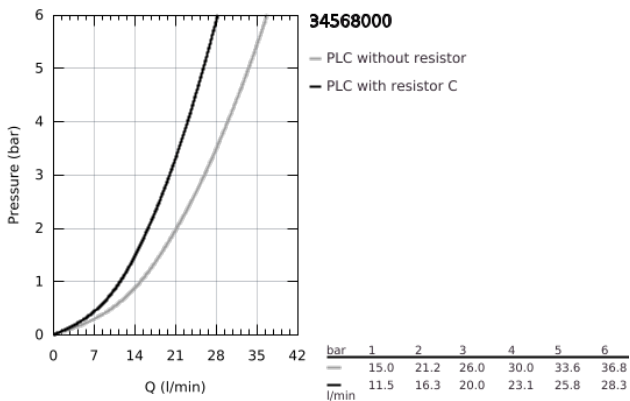

34 568 000 GROHTHERM 800 ΘΕΡΜΟΣΤΑΤΙΚΗ ΜΠΑΤΑΡΙΑ ΛΟΥΤΡΟΥ 1/2"

ΠΕΡΙΓΡΑΦΗ ΠΡΟΪΟΝΤΟΣ

- Χρώμα: chrome
- επίτοιχη
- Φινίρισμα GROHE LongLife
- διακόπτης ασφαλείας σε 38° C
- GROHE SafeStop Plus - optional temperature limiter at 43°C included
- GROHE TurboStat - compact cartridge with wax thermoelement
- ενσωματωμένη απενεργοποίηση μικτού νερού
- αυτόματος διανεμητής : λουτρού/ντους
- Χειρολαβή όγκου με FlowControl Button (κουμπί με ατομικά ρυθμιζόμενο στοπ ροής)
- κεραμική κεφαλή 1/2", 180°
- έξοδος ντους κάτω 1/2"
- φίλτρο
- ενσωματωμένες βαλβίδες αντεπιστροφής
- φίλτρα συγκράτησης ακαθαρσιών
- προστασία κατά της ανάστροφης ροής
- χωρίς συνδέσεις

34 568 000 GROHTHERM 800 ΘΕΡΜΟΣΤΑΤΙΚΗ ΜΠΑΤΑΡΙΑ ΛΟΥΤΡΟΥ 1/2"

ΑΝΤΑΛΛΑΚΤΙΚΑ , Φεβρουαρίου 2014 – τώρα

- 1: Temperature control handle (Αριθμός ανταλλακτικού 47981000)
- 2: Δακτύλιος στερέωσης (Αριθμός ανταλλακτικού 47743000)
- 3: Θερμοστατικός μηχανισμός 1/2" (Αριθμός ανταλλακτικού 47439000)
- 4: Shut-off handle (Αριθμός ανταλλακτικού 47980000)
- 5: Κεραμικός μηχανισμός 1/2" (Αριθμός ανταλλακτικού 45346000)
- 5.1: O-Ρινγκ Ø18,2 x Ø1,7 (Αριθμός ανταλλακτικού 0392400M)
- 6: Βαλβίδα αντεπιστροφής (Αριθμός ανταλλακτικού 47189000)
- 6.1: Φίλτρο ακαθαρσιών (Αριθμός ανταλλακτικού 0726400M)
- 6.2: Βαλβίδα αντεπιστροφής (Αριθμός ανταλλακτικού 08565000)
- 6.3: O-Ρινγκ Ø17 x Ø2 (Αριθμός ανταλλακτικού 0305500M)
- 7: Φίλτρο ροής (Αριθμός ανταλλακτικού 13952000)
- 8: Κεφαλή Διανομέα (Αριθμός ανταλλακτικού 65648000)
- 9: Διανομέας (Αριθμός ανταλλακτικού 65655000)
- 10: Προέκταση 3/4", 20mm (Αριθμός ανταλλακτικού 0713000M)*
- 11: Special spanner (Αριθμός ανταλλακτικού 19377000)*
- 12: Κλειδί (Αριθμός ανταλλακτικού 19332000)*
- 13: GROHE TurboStat μηχανισμός 1/2" (Αριθμός ανταλλακτικού 47175000)*