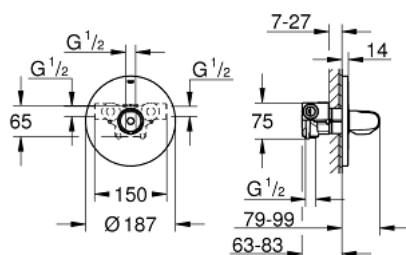

34 573 000 GROHTHERM 1000 ΚΕΝΤΡΙΚΟΣ ΘΕΡΜΟΣΤΑΤΙΚΟΣ ΑΝΑΜΙΚΤΗΣ

ΠΕΡΙΓΡΑΦΗ ΠΡΟΪΟΝΤΟΣ

- Χρώμα: chrome
- concealed installation set
- αποτελούμενο από :
 - εντοιχιζόμενο σώμα
 - (34 213 000)
 - GROHE FastFixation
 - GROHE TurboStat - compact cartridge with wax thermoelement
 - Φινίρισμα GROHE LongLife
 - GROHE MetalGrip ergonomically shaped metal handles
 - διακόπτης ασφαλείας σε 38° C
 - GROHE SafeStop Plus - optional temperature limiter at 43°C included
 - ελάχιστη προτεινόμενη πίεση 1.0 bar

34 573 000 GROHTHERM 1000 ΚΕΝΤΡΙΚΟΣ ΘΕΡΜΟΣΤΑΤΙΚΟΣ ΑΝΑΜΙΚΤΗΣ

ΑΝΤΑΛΛΑΚΤΙΚΑ , Φεβρουαρίου 2014 – τώρα

1: Temperature control handle (Αριθμός ανταλλακτικού 47973000)

1.1: Καπάκι (Αριθμός ανταλλακτικού 4797400M)

2: Ροζέτα (Αριθμός ανταλλακτικού 47808000)

3: Δακτύλιος στερέωσης (Αριθμός ανταλλακτικού 47743000)

4: Θερμοστατικός μηχανισμός 1/2" (Αριθμός ανταλλακτικού 47439000)

5: Βαλβίδα αντεπιστροφής (Αριθμός ανταλλακτικού 47753000)

6: Κλειδί (Αριθμός ανταλλακτικού 19332000)*

7: GROHE TurboStat μηχανισμός 1/2" (Αριθμός ανταλλακτικού 47175000)*

8: Σετ Προέκτασης 27.5mm (Αριθμός ανταλλακτικού 47200000)*

* Προαιρετικά εξαρτήματα