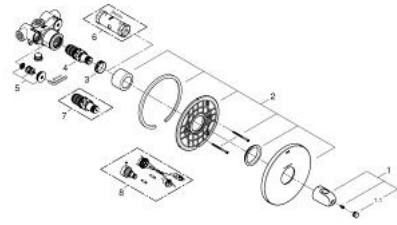

34 573 000 GROHTHERM 1000 ΚΕΝΤΡΙΚΟΣ ΘΕΡΜΟΣΤΑΤΙΚΟΣ ΑΝΑΜΙΚΤΗΣ

ΠΕΡΙΓΡΑΦΗ ΠΡΟΪΟΝΤΟΣ

- Χρώμα: chrome
- concealed installation set
- αποτελούμενο από :
 - εντοιχιζόμενο σώμα
 - (34 213 000)
 - GROHE FastFixation
 - GROHE TurboStat - compact cartridge with wax thermoelement
 - Φινίρισμα GROHE LongLife
 - GROHE MetalGrip ergonomically shaped metal handles
 - διακόπτης ασφαλείας σε 38° C
 - GROHE SafeStop Plus - optional temperature limiter at 43°C included
 - ελάχιστη προτεινόμενη πίεση 1.0 bar

34 573 000 GROHTHERM 1000 ΚΕΝΤΡΙΚΟΣ ΘΕΡΜΟΣΤΑΤΙΚΟΣ ΑΝΑΜΙΚΤΗΣ

ΑΝΤΑΛΛΑΚΤΙΚΑ , Φεβρουαρίου 2014 – τώρα

1: Temperature control handle (Αριθμός ανταλλακτικού 47973000)

1.1: Καπάκι (Αριθμός ανταλλακτικού 4797400M)

2: Ροζέτα (Αριθμός ανταλλακτικού 47808000)

3: Δακτύλιος στερέωσης (Αριθμός ανταλλακτικού 47743000)

4: Θερμοστατικός μηχανισμός 1/2" (Αριθμός ανταλλακτικού 47439000)

5: Βαλβίδα αντεπιστροφής (Αριθμός ανταλλακτικού 47753000)

6: Κλειδί (Αριθμός ανταλλακτικού 19332000)*

7: GROHE TurboStat μηχανισμός 1/2" (Αριθμός ανταλλακτικού 47175000)*

8: Σετ Προέκτασης 27.5mm (Αριθμός ανταλλακτικού 47200000)*

* Προαιρετικά εξαρτήματα