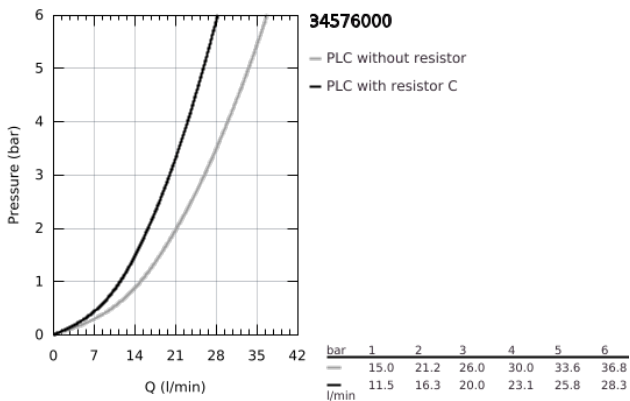

34 576 000 GROHTHERM 800 ΘΕΡΜΟΣΤΑΤΙΚΗ ΜΠΑΤΑΡΙΑ ΛΟΥΤΡΟΥ 1/2"

ΠΕΡΙΓΡΑΦΗ ΠΡΟΪΟΝΤΟΣ

- Χρώμα: chrome
- επίτοιχη
- Φινίρισμα GROHE LongLife
- GROHE TurboStat - compact cartridge with wax thermoelement
- διακόπτης ασφαλείας σε 38° C
- GROHE SafeStop Plus - optional temperature limiter at 43°C included
- ενσωματωμένη απενεργοποίηση μικτού νερού
- αυτόματος διανεμητής : λουτρού/ντους
- Χειρολαβή όγκου με FlowControl Button (κουμπί με ατομικά ρυθμιζόμενο στοπ ροής)
- κεραμική κεφαλή 1/2", 180°
- έξοδος ντους κάτω 1/2"
- adjustable mousseur
- ενσωματωμένες βαλβίδες αντεπιστροφής
- φίλτρα συγκράτησης ακαθαρσιών
- προστασία κατά της ανάστροφης ροής
- σύνδεσμοι σχήματος S
- μεταλλική ροζέττα

34 576 000 GROHTHERM 800 ΘΕΡΜΟΣΤΑΤΙΚΗ ΜΠΑΤΑΡΙΑ ΛΟΥΤΡΟΥ 1/2"

ΑΝΤΑΛΛΑΚΤΙΚΑ , Μαρτίου 2014 – τώρα

- 1: Temperature control handle (Αριθμός ανταλλακτικού 47981000)
- 2: Δακτύλιος στερέωσης (Αριθμός ανταλλακτικού 47743000)
- 3: Θερμοστατικός μηχανισμός 1/2" (Αριθμός ανταλλακτικού 47439000)
- 4: Shut-off handle (Αριθμός ανταλλακτικού 47980000)
- 5: Κεραμικός μηχανισμός 1/2" (Αριθμός ανταλλακτικού 45346000)
- 5.1: O-Ρινγκ Ø18,2 x Ø1,7 (Αριθμός ανταλλακτικού 0392400M)
- 6: s-union (Αριθμός ανταλλακτικού 47888000)
- 7: Μειωτήρας ροής (Αριθμός ανταλλακτικού 48256000)
- 8: Κεφαλή Διανομέα (Αριθμός ανταλλακτικού 65648000)
- 9: Διανομέας (Αριθμός ανταλλακτικού 65655000)
- 10: Κλειδί (Αριθμός ανταλλακτικού 19332000)*
- 11: GROHE TurboStat μηχανισμός 1/2" (Αριθμός ανταλλακτικού 47175000)*