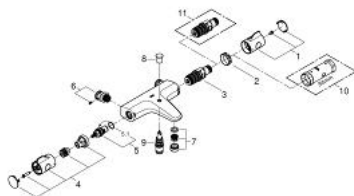

34 576 000 GROHTHERM 800 ΘΕΡΜΟΣΤΑΤΙΚΗ ΜΠΑΤΑΡΙΑ ΛΟΥΤΡΟΥ 1/2"

ΠΕΡΙΓΡΑΦΗ ΠΡΟΪΟΝΤΟΣ

- Χρώμα: chrome
- επίτοιχη
- Φινίρισμα GROHE LongLife
- GROHE TurboStat - compact cartridge with wax thermoelement
- διακόπτης ασφαλείας σε 38° C
- GROHE SafeStop Plus - optional temperature limiter at 43°C included
- ενσωματωμένη απενεργοποίηση μικτού νερού
- αυτόματος διανεμητής : λουτρού/ντους
- Χειρολαβή όγκου με FlowControl Button (κουμπί με ατομικά ρυθμιζόμενο στοπ ροής)
- κεραμική κεφαλή 1/2", 180°
- έξοδος ντους κάτω 1/2"
- adjustable mousseur
- ενσωματωμένες βαλβίδες αντεπιστροφής
- φίλτρα συγκράτησης ακαθαρσιών
- προστασία κατά της ανάστροφης ροής
- σύνδεσμοι σχήματος S
- μεταλλική ροζέττα

34 576 000 GROHTHERM 800 ΘΕΡΜΟΣΤΑΤΙΚΗ ΜΠΑΤΑΡΙΑ ΛΟΥΤΡΟΥ 1/2"

ΑΝΤΑΛΛΑΚΤΙΚΑ , Μαρτίου 2014 – τώρα

- 1: Temperature control handle (Αριθμός ανταλλακτικού 47981000)
- 2: Δακτύλιος στερέωσης (Αριθμός ανταλλακτικού 47743000)
- 3: Θερμοστατικός μηχανισμός 1/2" (Αριθμός ανταλλακτικού 47439000)
- 4: Shut-off handle (Αριθμός ανταλλακτικού 47980000)
- 5: Κεραμικός μηχανισμός 1/2" (Αριθμός ανταλλακτικού 45346000)
- 5.1: O-Ρινγκ Ø18,2 x Ø1,7 (Αριθμός ανταλλακτικού 0392400M)
- 6: s-union (Αριθμός ανταλλακτικού 47888000)
- 7: Μειωτήρας ροής (Αριθμός ανταλλακτικού 48256000)
- 8: Κεφαλή Διανομέα (Αριθμός ανταλλακτικού 65648000)
- 9: Διανομέας (Αριθμός ανταλλακτικού 65655000)
- 10: Κλειδί (Αριθμός ανταλλακτικού 19332000)*
- 11: GROHE TurboStat μηχανισμός 1/2" (Αριθμός ανταλλακτικού 47175000)*