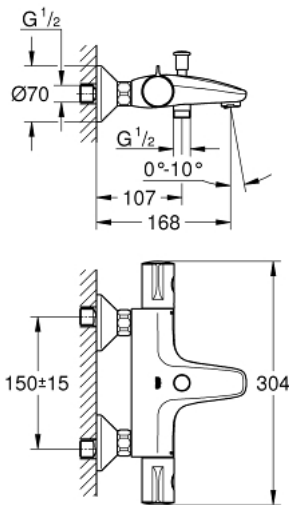

34 576 000 GROHTHERM 800 ΘΕΡΜΟΣΤΑΤΙΚΗ ΜΠΑΤΑΡΙΑ ΛΟΥΤΡΟΥ 1/2"

ΠΕΡΙΓΡΑΦΗ ΠΡΟΪΟΝΤΟΣ

- Χρώμα: chrome
- επίτοιχη
- Φινίρισμα GROHE LongLife
- GROHE TurboStat - compact cartridge with wax thermoelement
- διακόπτης ασφαλείας σε 38° C
- GROHE SafeStop Plus - optional temperature limiter at 43°C included
- ενσωματωμένη απενεργοποίηση μικτού νερού
- αυτόματος διανεμητής : λουτρού/ντους
- Χειρολαβή όγκου με FlowControl Button (κουμπί με ατομικά ρυθμιζόμενο στοπ ροής)
- κεραμική κεφαλή 1/2", 180°
- έξοδος ντους κάτω 1/2"
- adjustable mousseur
- ενσωματωμένες βαλβίδες αντεπιστροφής
- φίλτρα συγκράτησης ακαθαρσιών
- προστασία κατά της ανάστροφης ροής
- σύνδεσμοι σχήματος S
- μεταλλική ροζέττα

34 576 000 GROHTHERM 800 ΘΕΡΜΟΣΤΑΤΙΚΗ ΜΠΑΤΑΡΙΑ ΛΟΥΤΡΟΥ 1/2"

ΑΝΤΑΛΛΑΚΤΙΚΑ , Μαρτίου 2014 – τώρα

- 1: Temperature control handle (Αριθμός ανταλλακτικού 47981000)
- 2: Δακτύλιος στερέωσης (Αριθμός ανταλλακτικού 47743000)
- 3: Θερμοστατικός μηχανισμός 1/2" (Αριθμός ανταλλακτικού 47439000)
- 4: Shut-off handle (Αριθμός ανταλλακτικού 47980000)
- 5: Κεραμικός μηχανισμός 1/2" (Αριθμός ανταλλακτικού 45346000)
- 5.1: O-Ρινγκ Ø18,2 x Ø1,7 (Αριθμός ανταλλακτικού 0392400M)
- 6: s-union (Αριθμός ανταλλακτικού 47888000)
- 7: Μειωτήρας ροής (Αριθμός ανταλλακτικού 48256000)
- 8: Κεφαλή Διανομέα (Αριθμός ανταλλακτικού 65648000)
- 9: Διανομέας (Αριθμός ανταλλακτικού 65655000)
- 10: Κλειδί (Αριθμός ανταλλακτικού 19332000)*
- 11: GROHE TurboStat μηχανισμός 1/2" (Αριθμός ανταλλακτικού 47175000)*