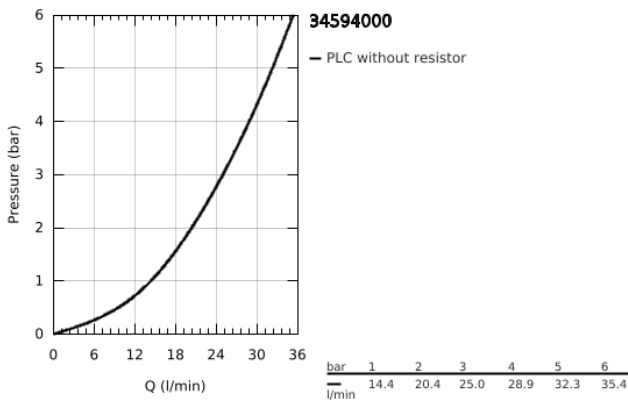

34 594 000 PRECISION START ΜΙΚΤΗΣ ΜΕ ΘΕΡΜΟΣΤΑΤΗ ΓΙΑ ΝΤΟΥΖ 1/2"

ΠΕΡΙΓΡΑΦΗ ΠΡΟΪΟΝΤΟΣ

- Χρώμα: chrome
- επίτοιχη
- Φινίρισμα GROHE LongLife
- GROHE TurboStat - compact cartridge with wax thermoelement
- διακόπτης ασφαλείας σε 38° C
- GROHE SafeStop Plus - optional temperature limiter at 43°C included
- Χειρολαβή όγκου με GROHE EcoButton (κουμπί οικονομίας με ατομικά ρυθμιζόμενο στοπ ροής οικονομίας)
- ενσωματωμένη απενεργοποίηση μικτού νερού
- κεραμική κεφαλή 1/2", 180°
- έξοδος ντούς κάτω 1/2"
- ενσωματωμένες βαλβίδες αντεπιστροφής
- φίλτρα συγκράτησης ακαθαρσιών
- σύνδεσμοι σχήματος S
- μεταλλική ροζέττα
- προστασία κατά της ανάστροφης ροής
- GROHE QuickSpanner included in chrome variant only

34 594 000 PRECISION START ΜΙΚΤΗΣ ΜΕ ΘΕΡΜΟΣΤΑΤΗ ΓΙΑ ΝΤΟΥΖ 1/2"

ΑΝΤΑΛΛΑΚΤΙΚΑ , Ιουλίου 2018 – τώρα

- 1: Λαβή (Αριθμός ανταλλακτικού 47728000)
- 1.1: Καπάκι (Αριθμός ανταλλακτικού 6458500M)
- 2: Δακτύλιος στερέωσης (Αριθμός ανταλλακτικού 47743000)
- 3: Θερμοστατικός μηχανισμός 1/2" (Αριθμός ανταλλακτικού 47439000)
- 4: Κεραμικός μηχανισμός 1/2" (Αριθμός ανταλλακτικού 45346000)
- 4.1: Ο-Ρινγκ Ø18,2 x Ø1,7 (Αριθμός ανταλλακτικού 0392400M)
- 5: Βαλβίδα αντεπιστροφής (Αριθμός ανταλλακτικού 47189000)
- 5.1: Φίλτρο ακαθαρσιών (Αριθμός ανταλλακτικού 0726400M)
- 5.2: Βαλβίδα αντεπιστροφής (Αριθμός ανταλλακτικού 08565000)
- 5.3: Ο-Ρινγκ Ø17 x Ø2 (Αριθμός ανταλλακτικού 0305500M)
- 6: Σύνδεσμος σχήματος S (Αριθμός ανταλλακτικού 12075000)
- 6.1: Λάστιχο στεγανοποίησης (Αριθμός ανταλλακτικού 0138600M)
- 6.2: Ροζέτα (Αριθμός ανταλλακτικού 0221000M)
- 7: Βαλβίδα αντεπιστροφής (Αριθμός ανταλλακτικού 08565000)
- 8: Προέκταση 3/4", 20mm (Αριθμός ανταλλακτικού 0713000M)*
- 9: GROHE TurboStat μηχανισμός 1/2" (Αριθμός ανταλλακτικού 47175000)*
- 10: Κλειδί (Αριθμός ανταλλακτικού 19332000)*
- 11: Special spanner (Αριθμός ανταλλακτικού 19377000)*