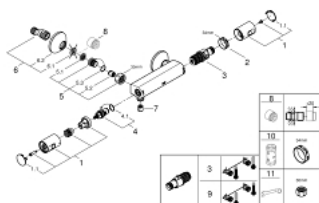

34 594 000 PRECISION START ΜΙΚΤΗΣ ΜΕ ΘΕΡΜΟΣΤΑΤΗ ΓΙΑ ΝΤΟΥΖ 1/2"

ΠΕΡΙΓΡΑΦΗ ΠΡΟΪΟΝΤΟΣ

- Χρώμα: chrome
- επίτοιχη
- Φινίρισμα GROHE LongLife
- GROHE TurboStat - compact cartridge with wax thermoelement
- διακόπτης ασφαλείας σε 38° C
- GROHE SafeStop Plus - optional temperature limiter at 43°C included
- Χειρολαβή όγκου με GROHE EcoButton (κουμπί οικονομίας με ατομικά ρυθμιζόμενο στοπ ροής οικονομίας)
- ενσωματωμένη απενεργοποίηση μικτού νερού
- κεραμική κεφαλή 1/2", 180°
- έξοδος ντούς κάτω 1/2"
- ενσωματωμένες βαλβίδες αντεπιστροφής
- φίλτρα συγκράτησης ακαθαρσιών
- σύνδεσμοι σχήματος S
- μεταλλική ροζέττα
- προστασία κατά της ανάστροφης ροής
- GROHE QuickSpanner included in chrome variant only

34 594 000 PRECISION START ΜΙΚΤΗΣ ΜΕ ΘΕΡΜΟΣΤΑΤΗ ΓΙΑ ΝΤΟΥΖ 1/2"

ΑΝΤΑΛΛΑΚΤΙΚΑ , Ιουλίου 2018 – τώρα

- 1: Λαβή (Αριθμός ανταλλακτικού 47728000)
- 1.1: Καπάκι (Αριθμός ανταλλακτικού 6458500M)
- 2: Δακτύλιος στερέωσης (Αριθμός ανταλλακτικού 47743000)
- 3: Θερμοστατικός μηχανισμός 1/2" (Αριθμός ανταλλακτικού 47439000)
- 4: Κεραμικός μηχανισμός 1/2" (Αριθμός ανταλλακτικού 45346000)
- 4.1: Ο-Ρινγκ Ø18,2 x Ø1,7 (Αριθμός ανταλλακτικού 0392400M)
- 5: Βαλβίδα αντεπιστροφής (Αριθμός ανταλλακτικού 47189000)
- 5.1: Φίλτρο ακαθαρσιών (Αριθμός ανταλλακτικού 0726400M)
- 5.2: Βαλβίδα αντεπιστροφής (Αριθμός ανταλλακτικού 08565000)
- 5.3: Ο-Ρινγκ Ø17 x Ø2 (Αριθμός ανταλλακτικού 0305500M)
- 6: Σύνδεσμος σχήματος S (Αριθμός ανταλλακτικού 12075000)
- 6.1: Λάστιχο στεγανοποίησης (Αριθμός ανταλλακτικού 0138600M)
- 6.2: Ροζέτα (Αριθμός ανταλλακτικού 0221000M)
- 7: Βαλβίδα αντεπιστροφής (Αριθμός ανταλλακτικού 08565000)
- 8: Προέκταση 3/4", 20mm (Αριθμός ανταλλακτικού 0713000M)*
- 9: GROHE TurboStat μηχανισμός 1/2" (Αριθμός ανταλλακτικού 47175000)*
- 10: Κλειδί (Αριθμός ανταλλακτικού 19332000)*
- 11: Special spanner (Αριθμός ανταλλακτικού 19377000)*