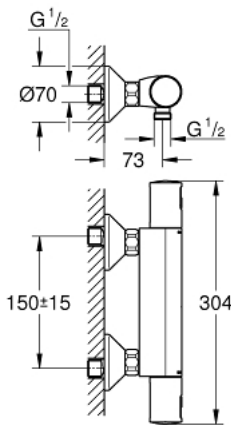

34 594 000 PRECISION START ΜΙΚΤΗΣ ΜΕ ΘΕΡΜΟΣΤΑΤΗ ΓΙΑ ΝΤΟΥΖ 1/2"

ΠΕΡΙΓΡΑΦΗ ΠΡΟΪΟΝΤΟΣ

- Χρώμα: chrome
- επίτοιχη
- Φινίρισμα GROHE LongLife
- GROHE TurboStat - compact cartridge with wax thermoelement
- διακόπτης ασφαλείας σε 38° C
- GROHE SafeStop Plus - optional temperature limiter at 43°C included
- Χειρολαβή όγκου με GROHE EcoButton (κουμπί οικονομίας με ατομικά ρυθμιζόμενο στοπ ροής οικονομίας)
- ενσωματωμένη απενεργοποίηση μικτού νερού
- κεραμική κεφαλή 1/2", 180°
- έξοδος ντούς κάτω 1/2"
- ενσωματωμένες βαλβίδες αντεπιστροφής
- φίλτρα συγκράτησης ακαθαρσιών
- σύνδεσμοι σχήματος S
- μεταλλική ροζέττα
- προστασία κατά της ανάστροφης ροής
- GROHE QuickSpanner included in chrome variant only

34 594 000 PRECISION START ΜΙΚΤΗΣ ΜΕ ΘΕΡΜΟΣΤΑΤΗ ΓΙΑ ΝΤΟΥΖ 1/2"

ΑΝΤΑΛΛΑΚΤΙΚΑ , Ιουλίου 2018 – τώρα

- 1: Λαβή (Αριθμός ανταλλακτικού 47728000)
- 1.1: Καπάκι (Αριθμός ανταλλακτικού 6458500M)
- 2: Δακτύλιος στερέωσης (Αριθμός ανταλλακτικού 47743000)
- 3: Θερμοστατικός μηχανισμός 1/2" (Αριθμός ανταλλακτικού 47439000)
- 4: Κεραμικός μηχανισμός 1/2" (Αριθμός ανταλλακτικού 45346000)
- 4.1: Ο-Ρινγκ Ø18,2 x Ø1,7 (Αριθμός ανταλλακτικού 0392400M)
- 5: Βαλβίδα αντεπιστροφής (Αριθμός ανταλλακτικού 47189000)
- 5.1: Φίλτρο ακαθαρσιών (Αριθμός ανταλλακτικού 0726400M)
- 5.2: Βαλβίδα αντεπιστροφής (Αριθμός ανταλλακτικού 08565000)
- 5.3: Ο-Ρινγκ Ø17 x Ø2 (Αριθμός ανταλλακτικού 0305500M)
- 6: Σύνδεσμος σχήματος S (Αριθμός ανταλλακτικού 12075000)
- 6.1: Λάστιχο στεγανοποίησης (Αριθμός ανταλλακτικού 0138600M)
- 6.2: Ροζέτα (Αριθμός ανταλλακτικού 0221000M)
- 7: Βαλβίδα αντεπιστροφής (Αριθμός ανταλλακτικού 08565000)
- 8: Προέκταση 3/4", 20mm (Αριθμός ανταλλακτικού 0713000M)*
- 9: GROHE TurboStat μηχανισμός 1/2" (Αριθμός ανταλλακτικού 47175000)*
- 10: Κλειδί (Αριθμός ανταλλακτικού 19332000)*
- 11: Special spanner (Αριθμός ανταλλακτικού 19377000)*