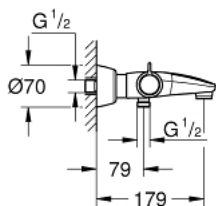

34 665 000 GROHTHERM SPECIAL ΘΕΡΜΟΣΤΑΤΙΚΗ ΜΠΑΤΑΡΙΑ ΛΟΥΤΡΟΥ 1/2"

ΠΕΡΙΓΡΑΦΗ ΠΡΟΪΟΝΤΟΣ

- Χρώμα: chrome
- επίτοιχη
- ergonomic handles
- Aquadimmer handle with multiple function
- έλεγχος ροής
- ενσωματωμένη απενεργοποίηση μικτού νερού
- διανεμητής μπάνιο / ντους
- GROHE TurboStat - compact cartridge with wax thermoelement
- temperature scale handle with internal safety stop between 35°C and 43°C
- easy thermal disinfection via optional key 47 994 000
- έξοδος ντους κάτω 1/2" με ενσωματωμένη βαλβίδα αντεπιστροφής
- metal temperature safety stop
- laminar mousseur
- φίλτρα συγκράτησης ακαθαρσιών
- with S-unions and with covers
- GROHE FastFixation for fast exchange of non return valves in connections
- 100% GROHE CoolTouch safety housing with CoolTouch escutcheons
- Φινίρισμα GROHE LongLife
- GROHE SafetyPlus fixed temperature stop