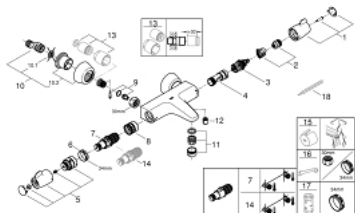

34 665 000 GROHTHERM SPECIAL ΘΕΡΜΟΣΤΑΤΙΚΗ ΜΠΑΤΑΡΙΑ ΛΟΥΤΡΟΥ 1/2"

ΑΝΤΑΛΛΑΚΤΙΚΑ , Ιουλίου 2015 – τώρα

- 1: Shut-off handle (Αριθμός ανταλλακτικού 49004000)
- 2: Τερματισμός (Αριθμός ανταλλακτικού 47925000)
- 3: Ροοστάτης ροής νερού (Αριθμός ανταλλακτικού 12433000)
- 4: Παροχή νερού (Αριθμός ανταλλακτικού 47751000)
- 5: Temperature control handle (Αριθμός ανταλλακτικού 49005000)
- 6: Δακτύλιος στερέωσης (Αριθμός ανταλλακτικού 47743000)
- 7: Θερμοστατικός μηχανισμός 1/2" (Αριθμός ανταλλακτικού 47439000)
- 7: Θερμοστατικός μηχανισμός 1/2" (Αριθμός ανταλλακτικού 47885000)
- 8: Race (Αριθμός ανταλλακτικού 47975000)
- 9: Replacement set for GROHE QuickFix (Αριθμός ανταλλακτικού 47979000)
- 10: Σύνδεσμος σχήματος S (Αριθμός ανταλλακτικού 12058000)
- 10.1: Λάστιχο στεγανοποίησης (Αριθμός ανταλλακτικού 0138600M)
- 10.2: Covering escutcheon (Αριθμός ανταλλακτικού 45545000)
- 11: Laminaρ Φίλτρο ροής (Αριθμός ανταλλακτικού 49015000)
- 12: Βαλβίδα αντεπιστροφής (Αριθμός ανταλλακτικού 08565000)
- 13: Σετ προέκτασης 1/2", 30mm (Αριθμός ανταλλακτικού 46238000)*
- 14: GROHE TurboStat μηχανισμός 1/2" (Αριθμός ανταλλακτικού 47175000)*
- 15: Λαβή ξεκλειδώματος (Αριθμός ανταλλακτικού 47994000)*
- 16: Special spanner (Αριθμός ανταλλακτικού 19377000)*
- 17: Κλειδί (Αριθμός ανταλλακτικού 19332000)*
- 18: Θερμόμετρο ρύθμισης (°C) (Αριθμός ανταλλακτικού 19001000)*