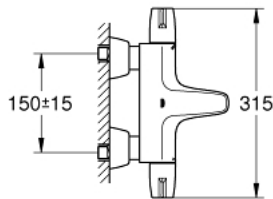

34 665 000 GROHTHERM SPECIAL ΘΕΡΜΟΣΤΑΤΙΚΗ ΜΠΑΤΑΡΙΑ ΛΟΥΤΡΟΥ 1/2"

ΠΕΡΙΓΡΑΦΗ ΠΡΟΪΟΝΤΟΣ

- Χρώμα: chrome
- επίτοιχη
- ergonomic handles
- Aquadimmer handle with multiple function
- έλεγχος ροής
- ενσωματωμένη απενεργοποίηση μικτού νερού
- διανεμητής μπάνιο / ντους
- GROHE TurboStat - compact cartridge with wax thermoelement
- temperature scale handle with internal safety stop between 35°C and 43°C
- easy thermal disinfection via optional key 47 994 000
- έξοδος ντους κάτω 1/2" με ενσωματωμένη βαλβίδα αντεπιστροφής
- metal temperature safety stop
- laminar mousseur
- φίλτρα συγκράτησης ακαθαρσιών
- with S-unions and with covers
- GROHE FastFixation for fast exchange of non return valves in connections
- 100% GROHE CoolTouch safety housing with CoolTouch escutcheons
- Φινίρισμα GROHE LongLife
- GROHE SafetyPlus fixed temperature stop