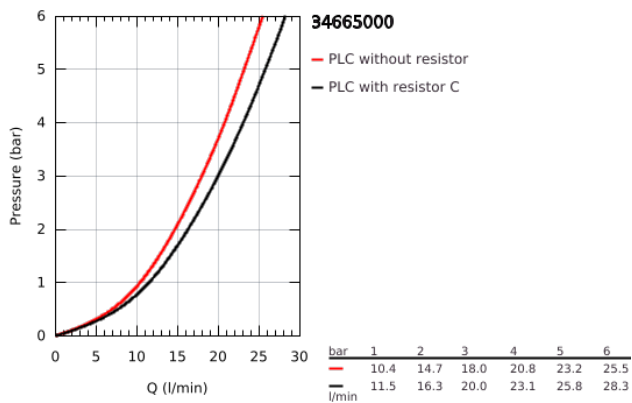

34 665 000 GROHTHERM SPECIAL ΘΕΡΜΟΣΤΑΤΙΚΗ ΜΠΑΤΑΡΙΑ ΛΟΥΤΡΟΥ 1/2"

ΠΕΡΙΓΡΑΦΗ ΠΡΟΪΟΝΤΟΣ

- Χρώμα: chrome
- επίτοιχη
- ergonomic handles
- Aquadimmer handle with multiple function
- έλεγχος ροής
- ενσωματωμένη απενεργοποίηση μικτού νερού
- διανεμητής μπάνιο / ντους
- GROHE TurboStat - compact cartridge with wax thermoelement
- temperature scale handle with internal safety stop between 35°C and 43°C
- easy thermal disinfection via optional key 47 994 000
- έξοδος ντους κάτω 1/2" με ενσωματωμένη βαλβίδα αντεπιστροφής
- metal temperature safety stop
- laminar mousseur
- φίλτρα συγκράτησης ακαθαρσιών
- with S-unions and with covers
- GROHE FastFixation for fast exchange of non return valves in connections
- 100% GROHE CoolTouch safety housing with CoolTouch escutcheons
- Φινίρισμα GROHE LongLife
- GROHE SafetyPlus fixed temperature stop