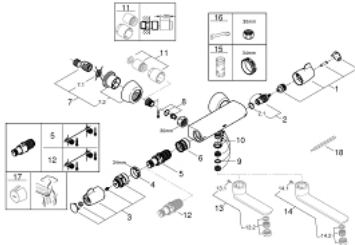

34 666 000 GROHTHERM SPECIAL ΘΕΡΜΟΣΤΑΤΙΚΗ ΜΠΑΤΑΡΙΑ ΝΙΠΤΗΡΑ 1/2"

ΑΝΤΑΛΛΑΚΤΙΚΑ , Ιουλίου 2015 – τώρα

1. 1: Shut-off handle (Αριθμός ανταλλακτικού 49006000)
2. 2: Κεραμικός μηχανισμός 1/2" (Αριθμός ανταλλακτικού 45882000)
- 2.1: O-Ρινγκ Ø18,2 x Ø1,7 (Αριθμός ανταλλακτικού 0392400M)
4. 3: Temperature control handle (Αριθμός ανταλλακτικού 49005000)
5. 4: Δακτύλιος στερέωσης (Αριθμός ανταλλακτικού 47743000)
6. 5: Θερμοστατικός μηχανισμός 1/2" (Αριθμός ανταλλακτικού 47439000)
7. 6: Race (Αριθμός ανταλλακτικού 47975000)
8. 7: Σύνδεσμος σχήματος S (Αριθμός ανταλλακτικού 12058000)
- 7.1: Λάστιχο στεγανοποίησης (Αριθμός ανταλλακτικού 0138600M)
- 7.2: Covering escutcheon (Αριθμός ανταλλακτικού 45545000)
11. 8: Replacement set for GROHE QuickFix (Αριθμός ανταλλακτικού 47979000)
12. 9: Δακτύλιος καλύμματος (Αριθμός ανταλλακτικού 0128500M)
13. 10: Stop screw (Αριθμός ανταλλακτικού 4669000M)
14. 11: Σετ προέκτασης 1/2", 30mm (Αριθμός ανταλλακτικού 46238000)*
15. 12: GROHE TurboStat μηχανισμός 1/2" (Αριθμός ανταλλακτικού 47175000)*
16. 13: Χυτό Περιστρεφόμενο Ρουξόνι (Αριθμός ανταλλακτικού 13378000)*
17. 14: Χυτό Περιστρεφόμενο Ρουξόνι (Αριθμός ανταλλακτικού 13380000)*
18. 15: Κλειδί (Αριθμός ανταλλακτικού 19332000)*
19. 16: Special spanner (Αριθμός ανταλλακτικού 19377000)*
20. 17: Λαβή ξεκλειδώματος (Αριθμός ανταλλακτικού 47994000)*
21. 18: Θερμόμετρο ρύθμισης (°C) (Αριθμός ανταλλακτικού 19001000)*

* Προαιρετικά εξαρτήματα