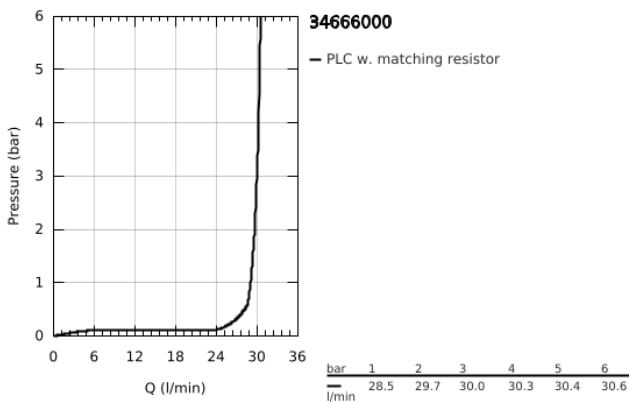

### ΠΕΡΙΓΡΑΦΗ ΠΡΟΪΟΝΤΟΣ

- Χρώμα: chrome
- επίτοιχη
- ergonomic handles
- κεραμική κεφαλή 1/2", 90°
- GROHE TurboStat - compact cartridge with wax thermoelement
- temperature scale handle with internal safety stop between 35&deg;C and 43&deg;C
- easy thermal disinfection via optional key 47 994 000
- ενσωματωμένη απενεργοποίηση μικτού νερού
- bottom outlet for spouts 13 378 or 13 380
- metal temperature safety stop
- φίλτρα συγκράτησης ακαθαρσιών
- with S-unions and with covers
- GROHE FastFixation for fast exchange of non return valves in connections
- 100% GROHE CoolTouch safety housing with CoolTouch escutcheons
- Φινιρίσμα GROHE LongLife
- GROHE SafetyPlus fixed temperature stop