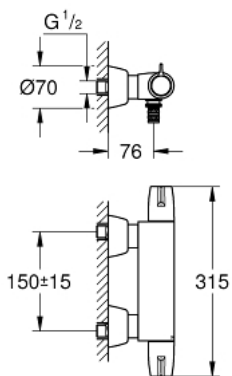

### ΠΕΡΙΓΡΑΦΗ ΠΡΟΪΟΝΤΟΣ

- Χρώμα: chrome
- επίτοιχη
- ergonomic handles
- κεραμική κεφαλή 1/2", 90°
- GROHE TurboStat - compact cartridge with wax thermoelement
- temperature scale handle with internal safety stop between 35&deg;C and 43&deg;C
- easy thermal disinfection via optional key 47 994 000
- ενσωματωμένη απενεργοποίηση μικτού νερού
- bottom outlet for spouts 13 378 or 13 380
- metal temperature safety stop
- φίλτρα συγκράτησης ακαθαρσιών
- with S-unions and with covers
- GROHE FastFixation for fast exchange of non return valves in connections
- 100% GROHE CoolTouch safety housing with CoolTouch escutcheons
- Φινιρίσμα GROHE LongLife
- GROHE SafetyPlus fixed temperature stop