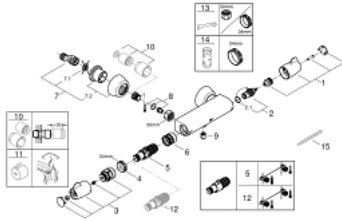

34 667 000 GROHTHERM SPECIAL ΜΙΚΤΗΣ ΜΕ ΘΕΡΜΟΣΤΑΤΗ ΓΙΑ ΝΤΟΥΖ 1/2"

ΠΕΡΙΓΡΑΦΗ ΠΡΟΪΟΝΤΟΣ

- Χρώμα: chrome
- επίτοιχη
- ergonomic handles
- κεραμική κεφαλή 1/2", 90°
- GROHE TurboStat - compact cartridge with wax thermoelement
- temperature scale handle with internal safety stop between 35°C and 43°C
- easy thermal disinfection via optional key 47 994 000
- ενσωματωμένη απενεργοποίηση μικτού νερού
- έξοδος ντούς κάτω 1/2" με ενσωματωμένη βαλβίδα αντεπιστροφής
- metal temperature safety stop
- φίλτρα συγκράτησης ακαθαρσιών
- with S-unions and with covers
- GROHE FastFixation for fast exchange of non return valves in connections
- 100% GROHE CoolTouch safety housing with CoolTouch escutcheons
- Φινιρίσμα GROHE LongLife
- GROHE SafetyPlus fixed temperature stop

34 667 000 GROHTHERM SPECIAL ΜΙΚΤΗΣ ΜΕ ΘΕΡΜΟΣΤΑΤΗ ΓΙΑ ΝΤΟΥΖ 1/2"

ΑΝΤΑΛΛΑΚΤΙΚΑ , Ιουλίου 2015 – τώρα

- 1: Shut-off handle (Αριθμός ανταλλακτικού 49006000)
- 2: Κεραμικός μηχανισμός 1/2" (Αριθμός ανταλλακτικού 45882000)
- 2.1: Ο-Ρινγκ Ø18,2 x Ø1,7 (Αριθμός ανταλλακτικού 0392400M)
- 3: Temperature control handle (Αριθμός ανταλλακτικού 49005000)
- 4: Δακτύλιος στερέωσης (Αριθμός ανταλλακτικού 47743000)
- 5: Θερμοστατικός μηχανισμός 1/2" (Αριθμός ανταλλακτικού 47439000)
- 6: Race (Αριθμός ανταλλακτικού 47975000)
- 7: Σύνδεσμος σχήματος S (Αριθμός ανταλλακτικού 12058000)
- 7.1: Λάστιχο στεγανοποίησης (Αριθμός ανταλλακτικού 0138600M)
- 7.2: Covering escutcheon (Αριθμός ανταλλακτικού 45545000)
- 8: Replacement set for GROHE QuickFix (Αριθμός ανταλλακτικού 47979000)
- 9: Βαλβίδα αντεπιστροφής (Αριθμός ανταλλακτικού 08565000)
- 10: Σετ προέκτασης 1/2", 30mm (Αριθμός ανταλλακτικού 46238000)*
- 11: Λαβή ξεκλειδώματος (Αριθμός ανταλλακτικού 47994000)*
- 12: GROHE TurboStat μηχανισμός 1/2" (Αριθμός ανταλλακτικού 47175000)*
- 13: Special spanner (Αριθμός ανταλλακτικού 19377000)*
- 14: Κλειδί (Αριθμός ανταλλακτικού 19332000)*
- 15: Θερμόμετρο ρύθμισης (°C) (Αριθμός ανταλλακτικού 19001000)*