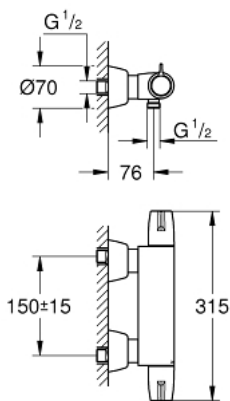

34 667 000 GROHTHERM SPECIAL ΜΙΚΤΗΣ ΜΕ ΘΕΡΜΟΣΤΑΤΗ ΓΙΑ ΝΤΟΥΖ 1/2"

ΠΕΡΙΓΡΑΦΗ ΠΡΟΪΟΝΤΟΣ

- Χρώμα: chrome
- επίτοιχη
- ergonomic handles
- κεραμική κεφαλή 1/2", 90°
- GROHE TurboStat - compact cartridge with wax thermoelement
- temperature scale handle with internal safety stop between 35°C and 43°C
- easy thermal disinfection via optional key 47 994 000
- ενσωματωμένη απενεργοποίηση μικτού νερού
- έξοδος ντούς κάτω 1/2" με ενσωματωμένη βαλβίδα αντεπιστροφής
- metal temperature safety stop
- φίλτρα συγκράτησης ακαθαρσιών
- with S-unions and with covers
- GROHE FastFixation for fast exchange of non return valves in connections
- 100% GROHE CoolTouch safety housing with CoolTouch escutcheons
- Φινιρίσμα GROHE LongLife
- GROHE SafetyPlus fixed temperature stop

34 667 000 GROHTHERM SPECIAL ΜΙΚΤΗΣ ΜΕ ΘΕΡΜΟΣΤΑΤΗ ΓΙΑ ΝΤΟΥΖ 1/2"

ΑΝΤΑΛΛΑΚΤΙΚΑ , Ιουλίου 2015 – τώρα

- 1: Shut-off handle (Αριθμός ανταλλακτικού 49006000)
- 2: Κεραμικός μηχανισμός 1/2" (Αριθμός ανταλλακτικού 45882000)
- 2.1: Ο-Ρινγκ Ø18,2 x Ø1,7 (Αριθμός ανταλλακτικού 0392400M)
- 3: Temperature control handle (Αριθμός ανταλλακτικού 49005000)
- 4: Δακτύλιος στερέωσης (Αριθμός ανταλλακτικού 47743000)
- 5: Θερμοστατικός μηχανισμός 1/2" (Αριθμός ανταλλακτικού 47439000)
- 6: Race (Αριθμός ανταλλακτικού 47975000)
- 7: Σύνδεσμος σχήματος S (Αριθμός ανταλλακτικού 12058000)
- 7.1: Λάστιχο στεγανοποίησης (Αριθμός ανταλλακτικού 0138600M)
- 7.2: Covering escutcheon (Αριθμός ανταλλακτικού 45545000)
- 8: Replacement set for GROHE QuickFix (Αριθμός ανταλλακτικού 47979000)
- 9: Βαλβίδα αντεπιστροφής (Αριθμός ανταλλακτικού 08565000)
- 10: Σετ προέκτασης 1/2", 30mm (Αριθμός ανταλλακτικού 46238000)*
- 11: Λαβή ξεκλειδώματος (Αριθμός ανταλλακτικού 47994000)*
- 12: GROHE TurboStat μηχανισμός 1/2" (Αριθμός ανταλλακτικού 47175000)*
- 13: Special spanner (Αριθμός ανταλλακτικού 19377000)*
- 14: Κλειδί (Αριθμός ανταλλακτικού 19332000)*
- 15: Θερμόμετρο ρύθμισης (°C) (Αριθμός ανταλλακτικού 19001000)*