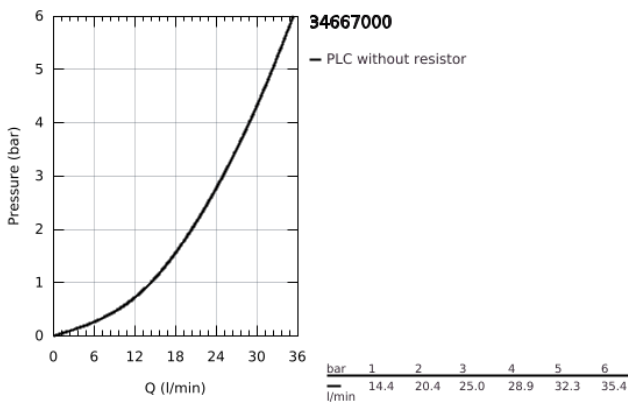

34 667 000 GROHTHERM SPECIAL ΜΙΚΤΗΣ ΜΕ ΘΕΡΜΟΣΤΑΤΗ ΓΙΑ ΝΤΟΥΖ 1/2"

ΠΕΡΙΓΡΑΦΗ ΠΡΟΪΟΝΤΟΣ

- Χρώμα: chrome
- επίτοιχη
- ergonomic handles
- κεραμική κεφαλή 1/2", 90°
- GROHE TurboStat - compact cartridge with wax thermoelement
- temperature scale handle with internal safety stop between 35°C and 43°C
- easy thermal disinfection via optional key 47 994 000
- ενσωματωμένη απενεργοποίηση μικτού νερού
- έξοδος ντούς κάτω 1/2" με ενσωματωμένη βαλβίδα αντεπιστροφής
- metal temperature safety stop
- φίλτρα συγκράτησης ακαθαρσιών
- with S-unions and with covers
- GROHE FastFixation for fast exchange of non return valves in connections
- 100% GROHE CoolTouch safety housing with CoolTouch escutcheons
- Φινιρίσμα GROHE LongLife
- GROHE SafetyPlus fixed temperature stop

34 667 000 GROHTHERM SPECIAL ΜΙΚΤΗΣ ΜΕ ΘΕΡΜΟΣΤΑΤΗ ΓΙΑ ΝΤΟΥΖ 1/2"

ΑΝΤΑΛΛΑΚΤΙΚΑ , Ιουλίου 2015 – τώρα

- 1: Shut-off handle (Αριθμός ανταλλακτικού 49006000)
- 2: Κεραμικός μηχανισμός 1/2" (Αριθμός ανταλλακτικού 45882000)
- 2.1: Ο-Ρινγκ Ø18,2 x Ø1,7 (Αριθμός ανταλλακτικού 0392400M)
- 3: Temperature control handle (Αριθμός ανταλλακτικού 49005000)
- 4: Δακτύλιος στερέωσης (Αριθμός ανταλλακτικού 47743000)
- 5: Θερμοστατικός μηχανισμός 1/2" (Αριθμός ανταλλακτικού 47439000)
- 6: Race (Αριθμός ανταλλακτικού 47975000)
- 7: Σύνδεσμος σχήματος S (Αριθμός ανταλλακτικού 12058000)
- 7.1: Λάστιχο στεγανοποίησης (Αριθμός ανταλλακτικού 0138600M)
- 7.2: Covering escutcheon (Αριθμός ανταλλακτικού 45545000)
- 8: Replacement set for GROHE QuickFix (Αριθμός ανταλλακτικού 47979000)
- 9: Βαλβίδα αντεπιστροφής (Αριθμός ανταλλακτικού 08565000)
- 10: Σετ προέκτασης 1/2", 30mm (Αριθμός ανταλλακτικού 46238000)*
- 11: Λαβή ξεκλειδώματος (Αριθμός ανταλλακτικού 47994000)*
- 12: GROHE TurboStat μηχανισμός 1/2" (Αριθμός ανταλλακτικού 47175000)*
- 13: Special spanner (Αριθμός ανταλλακτικού 19377000)*
- 14: Κλειδί (Αριθμός ανταλλακτικού 19332000)*
- 15: Θερμόμετρο ρύθμισης (°C) (Αριθμός ανταλλακτικού 19001000)*