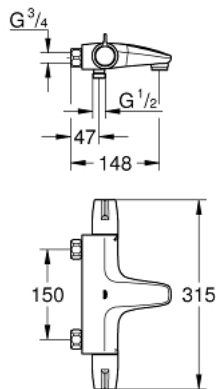

34 671 000 GROHTHERM SPECIAL ΘΕΡΜΟΣΤΑΤΙΚΗ ΜΠΑΤΑΡΙΑ ΛΟΥΤΡΟΥ 1/2"

ΠΕΡΙΓΡΑΦΗ ΠΡΟΪΟΝΤΟΣ

- Χρώμα: chrome
- επίτοιχη
- ergonomic handles
- Aquadimmer handle with multiple function
- έλεγχος ροής
- ενσωματωμένη απενεργοποίηση μικτού νερού
- διανεμητής μπάνιο / ντους
- GROHE TurboStat - compact cartridge with wax thermoelement
- temperature scale handle with internal safety stop between 35°C and 43°C
- easy thermal disinfection via optional key 47 994 000
- έξοδος ντους κάτω 1/2" με ενσωματωμένη βαλβίδα αντεπιστροφής
- metal temperature safety stop
- laminar mousseur
- φίλτρα συγκράτησης ακαθαρσιών
- GROHE FastFixation for fast exchange of non return valves in connections
- GROHE CoolTouch safety housing
- Φινίρισμα GROHE LongLife
- GROHE SafetyPlus fixed temperature stop

34 671 000 GROHTHERM SPECIAL ΘΕΡΜΟΣΤΑΤΙΚΗ ΜΠΑΤΑΡΙΑ ΛΟΥΤΡΟΥ 1/2"

ΑΝΤΑΛΛΑΚΤΙΚΑ , Ιουλίου 2015 – τώρα

- 1: Shut-off handle (Αριθμός ανταλλακτικού 49004000)
- 2: Τερματισμός (Αριθμός ανταλλακτικού 47925000)
- 3: Ροοστάτης ροής νερού (Αριθμός ανταλλακτικού 12433000)
- 4: Παροχή νερού (Αριθμός ανταλλακτικού 47751000)
- 5: Temperature control handle (Αριθμός ανταλλακτικού 49005000)
- 6: Δακτύλιος στερέωσης (Αριθμός ανταλλακτικού 47743000)
- 7: Θερμοστατικός μηχανισμός 1/2" (Αριθμός ανταλλακτικού 47439000)
- 8: Race (Αριθμός ανταλλακτικού 47975000)
- 9: Replacement set for GROHE QuickFix (Αριθμός ανταλλακτικού 47979000)
- 10: Laminaρ Φίλτρο ροής (Αριθμός ανταλλακτικού 49015000)
- 11: Βαλβίδα αντεπιστροφής (Αριθμός ανταλλακτικού 08565000)
- 12: GROHE TurboStat μηχανισμός 1/2" (Αριθμός ανταλλακτικού 47175000)*
- 13: Λαβή ξεκλειδώματος (Αριθμός ανταλλακτικού 47994000)*
- 14: Special spanner (Αριθμός ανταλλακτικού 19377000)*
- 15: Κλειδί (Αριθμός ανταλλακτικού 19332000)*
- 16: Θερμόμετρο ρύθμισης (°C) (Αριθμός ανταλλακτικού 19001000)*