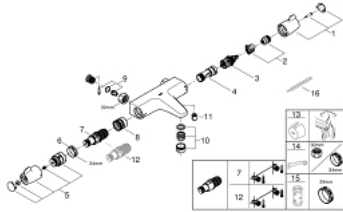

34 671 000 GROHTHERM SPECIAL ΘΕΡΜΟΣΤΑΤΙΚΗ ΜΠΑΤΑΡΙΑ ΛΟΥΤΡΟΥ 1/2"

ΠΕΡΙΓΡΑΦΗ ΠΡΟΪΟΝΤΟΣ

- Χρώμα: chrome
- επίτοιχη
- ergonomic handles
- Aquadimmer handle with multiple function
- έλεγχος ροής
- ενσωματωμένη απενεργοποίηση μικτού νερού
- διανεμητής μπάνιο / ντους
- GROHE TurboStat - compact cartridge with wax thermoelement
- temperature scale handle with internal safety stop between 35°C and 43°C
- easy thermal disinfection via optional key 47 994 000
- έξοδος ντους κάτω 1/2" με ενσωματωμένη βαλβίδα αντεπιστροφής
- metal temperature safety stop
- laminar mousseur
- φίλτρα συγκράτησης ακαθαρσιών
- GROHE FastFixation for fast exchange of non return valves in connections
- GROHE CoolTouch safety housing
- Φινίρισμα GROHE LongLife
- GROHE SafetyPlus fixed temperature stop

34 671 000 GROHTHERM SPECIAL ΘΕΡΜΟΣΤΑΤΙΚΗ ΜΠΑΤΑΡΙΑ ΛΟΥΤΡΟΥ 1/2"

ΑΝΤΑΛΛΑΚΤΙΚΑ , Ιουλίου 2015 – τώρα

- 1: Shut-off handle (Αριθμός ανταλλακτικού 49004000)
- 2: Τερματισμός (Αριθμός ανταλλακτικού 47925000)
- 3: Ροοστάτης ροής νερού (Αριθμός ανταλλακτικού 12433000)
- 4: Παροχή νερού (Αριθμός ανταλλακτικού 47751000)
- 5: Temperature control handle (Αριθμός ανταλλακτικού 49005000)
- 6: Δακτύλιος στερέωσης (Αριθμός ανταλλακτικού 47743000)
- 7: Θερμοστατικός μηχανισμός 1/2" (Αριθμός ανταλλακτικού 47439000)
- 8: Race (Αριθμός ανταλλακτικού 47975000)
- 9: Replacement set for GROHE QuickFix (Αριθμός ανταλλακτικού 47979000)
- 10: Laminaρ Φίλτρο ροής (Αριθμός ανταλλακτικού 49015000)
- 11: Βαλβίδα αντεπιστροφής (Αριθμός ανταλλακτικού 08565000)
- 12: GROHE TurboStat μηχανισμός 1/2" (Αριθμός ανταλλακτικού 47175000)*
- 13: Λαβή ξεκλειδώματος (Αριθμός ανταλλακτικού 47994000)*
- 14: Special spanner (Αριθμός ανταλλακτικού 19377000)*
- 15: Κλειδί (Αριθμός ανταλλακτικού 19332000)*
- 16: Θερμόμετρο ρύθμισης (°C) (Αριθμός ανταλλακτικού 19001000)*