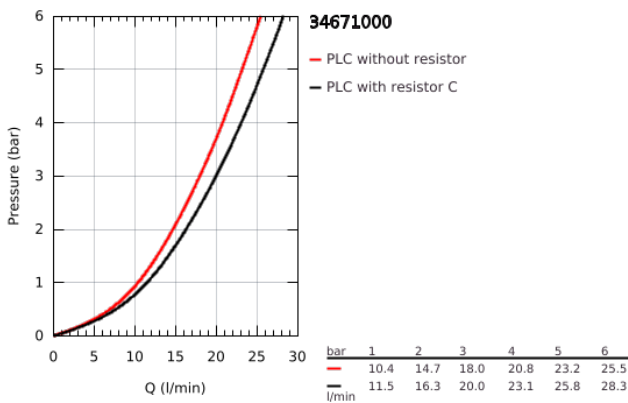

34 671 000 GROHTHERM SPECIAL ΘΕΡΜΟΣΤΑΤΙΚΗ ΜΠΑΤΑΡΙΑ ΛΟΥΤΡΟΥ 1/2"

ΠΕΡΙΓΡΑΦΗ ΠΡΟΪΟΝΤΟΣ

- Χρώμα: chrome
- επίτοιχη
- ergonomic handles
- Aquadimmer handle with multiple function
- έλεγχος ροής
- ενσωματωμένη απενεργοποίηση μικτού νερού
- διανεμητής μπάνιο / ντους
- GROHE TurboStat - compact cartridge with wax thermoelement
- temperature scale handle with internal safety stop between 35°C and 43°C
- easy thermal disinfection via optional key 47 994 000
- έξοδος ντους κάτω 1/2" με ενσωματωμένη βαλβίδα αντεπιστροφής
- metal temperature safety stop
- laminar mousseur
- φίλτρα συγκράτησης ακαθαρσιών
- GROHE FastFixation for fast exchange of non return valves in connections
- GROHE CoolTouch safety housing
- Φινίρισμα GROHE LongLife
- GROHE SafetyPlus fixed temperature stop

34 671 000 GROHTHERM SPECIAL ΘΕΡΜΟΣΤΑΤΙΚΗ ΜΠΑΤΑΡΙΑ ΛΟΥΤΡΟΥ 1/2"

ΑΝΤΑΛΛΑΚΤΙΚΑ , Ιουλίου 2015 – τώρα

- 1: Shut-off handle (Αριθμός ανταλλακτικού 49004000)
- 2: Τερματισμός (Αριθμός ανταλλακτικού 47925000)
- 3: Ροοστάτης ροής νερού (Αριθμός ανταλλακτικού 12433000)
- 4: Παροχή νερού (Αριθμός ανταλλακτικού 47751000)
- 5: Temperature control handle (Αριθμός ανταλλακτικού 49005000)
- 6: Δακτύλιος στερέωσης (Αριθμός ανταλλακτικού 47743000)
- 7: Θερμοστατικός μηχανισμός 1/2" (Αριθμός ανταλλακτικού 47439000)
- 8: Race (Αριθμός ανταλλακτικού 47975000)
- 9: Replacement set for GROHE QuickFix (Αριθμός ανταλλακτικού 47979000)
- 10: Laminaρ Φίλτρο ροής (Αριθμός ανταλλακτικού 49015000)
- 11: Βαλβίδα αντεπιστροφής (Αριθμός ανταλλακτικού 08565000)
- 12: GROHE TurboStat μηχανισμός 1/2" (Αριθμός ανταλλακτικού 47175000)*
- 13: Λαβή ξεκλειδώματος (Αριθμός ανταλλακτικού 47994000)*
- 14: Special spanner (Αριθμός ανταλλακτικού 19377000)*
- 15: Κλειδί (Αριθμός ανταλλακτικού 19332000)*
- 16: Θερμόμετρο ρύθμισης (°C) (Αριθμός ανταλλακτικού 19001000)*