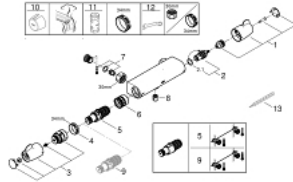

34 681 000 GROHTHERM SPECIAL ΜΙΚΤΗΣ ΜΕ ΘΕΡΜΟΣΤΑΤΗ ΓΙΑ ΝΤΟΥΖ 1/2"

ΠΕΡΙΓΡΑΦΗ ΠΡΟΪΟΝΤΟΣ

- Χρώμα: chrome
- επίτοιχη
- ergonomic handles
- κεραμική κεφαλή 1/2", 90°
- GROHE TurboStat - compact cartridge with wax thermoelement
- temperature scale handle with internal safety stop between 35°C and 43°C
- easy thermal disinfection via optional key 47 994 000
- ενσωματωμένη απενεργοποίηση μικτού νερού
- έξοδος ντους κάτω 1/2" με ενσωματωμένη βαλβίδα αντεπιστροφής
- metal temperature safety stop
- φίλτρα συγκράτησης ακαθαρσιών
- without S-unions and covers
- GROHE FastFixation for fast exchange of non return valves in connections
- GROHE CoolTouch safety housing
- Φινίρισμα GROHE LongLife
- GROHE SafetyPlus fixed temperature stop

34 681 000 GROHTHERM SPECIAL ΜΙΚΤΗΣ ΜΕ ΘΕΡΜΟΣΤΑΤΗ ΓΙΑ ΝΤΟΥΖ 1/2"

ΑΝΤΑΛΛΑΚΤΙΚΑ , Ιουλίου 2015 – τώρα

- 1: Shut-off handle (Αριθμός ανταλλακτικού 49006000)
- 2: Κεραμικός μηχανισμός 1/2" (Αριθμός ανταλλακτικού 45882000)
- 2.1: O-Ρινγκ Ø18,2 x Ø1,7 (Αριθμός ανταλλακτικού 0392400M)
- 3: Temperature control handle (Αριθμός ανταλλακτικού 49005000)
- 4: Δακτύλιος στερέωσης (Αριθμός ανταλλακτικού 47743000)
- 5: Θερμοστατικός μηχανισμός 1/2" (Αριθμός ανταλλακτικού 47439000)
- 6: Race (Αριθμός ανταλλακτικού 47975000)
- 7: Replacement set for GROHE QuickFix (Αριθμός ανταλλακτικού 47979000)
- 8: Βαλβίδα αντεπιστροφής (Αριθμός ανταλλακτικού 08565000)
- 9: GROHE TurboStat μηχανισμός 1/2" (Αριθμός ανταλλακτικού 47175000)*
- 10: Λαβή ξεκλειδώματος (Αριθμός ανταλλακτικού 47994000)*
- 11: Κλειδί (Αριθμός ανταλλακτικού 19332000)*
- 12: Special spanner (Αριθμός ανταλλακτικού 19377000)*
- 13: Θερμόμετρο ρύθμισης (°C) (Αριθμός ανταλλακτικού 19001000)*