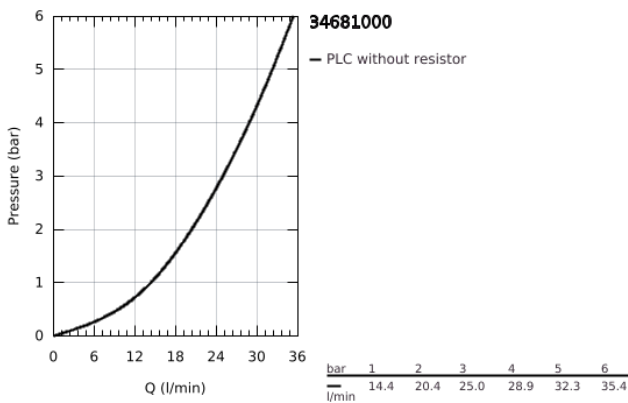

34 681 000 GROHTHERM SPECIAL ΜΙΚΤΗΣ ΜΕ ΘΕΡΜΟΣΤΑΤΗ ΓΙΑ ΝΤΟΥΖ 1/2"

ΠΕΡΙΓΡΑΦΗ ΠΡΟΪΟΝΤΟΣ

- Χρώμα: chrome
- επίτοιχη
- ergonomic handles
- κεραμική κεφαλή 1/2", 90°
- GROHE TurboStat - compact cartridge with wax thermoelement
- temperature scale handle with internal safety stop between 35°C and 43°C
- easy thermal disinfection via optional key 47 994 000
- ενσωματωμένη απενεργοποίηση μικτού νερού
- έξοδος ντους κάτω 1/2" με ενσωματωμένη βαλβίδα αντεπιστροφής
- metal temperature safety stop
- φίλτρα συγκράτησης ακαθαρσιών
- without S-unions and covers
- GROHE FastFixation for fast exchange of non return valves in connections
- GROHE CoolTouch safety housing
- Φινίρισμα GROHE LongLife
- GROHE SafetyPlus fixed temperature stop

34 681 000 GROHTHERM SPECIAL ΜΙΚΤΗΣ ΜΕ ΘΕΡΜΟΣΤΑΤΗ ΓΙΑ ΝΤΟΥΖ 1/2"

ΑΝΤΑΛΛΑΚΤΙΚΑ , Ιουλίου 2015 – τώρα

- 1: Shut-off handle (Αριθμός ανταλλακτικού 49006000)
- 2: Κεραμικός μηχανισμός 1/2" (Αριθμός ανταλλακτικού 45882000)
- 2.1: O-Ρινγκ Ø18,2 x Ø1,7 (Αριθμός ανταλλακτικού 0392400M)
- 3: Temperature control handle (Αριθμός ανταλλακτικού 49005000)
- 4: Δακτύλιος στερέωσης (Αριθμός ανταλλακτικού 47743000)
- 5: Θερμοστατικός μηχανισμός 1/2" (Αριθμός ανταλλακτικού 47439000)
- 6: Race (Αριθμός ανταλλακτικού 47975000)
- 7: Replacement set for GROHE QuickFix (Αριθμός ανταλλακτικού 47979000)
- 8: Βαλβίδα αντεπιστροφής (Αριθμός ανταλλακτικού 08565000)
- 9: GROHE TurboStat μηχανισμός 1/2" (Αριθμός ανταλλακτικού 47175000)*
- 10: Λαβή ξεκλειδώματος (Αριθμός ανταλλακτικού 47994000)*
- 11: Κλειδί (Αριθμός ανταλλακτικού 19332000)*
- 12: Special spanner (Αριθμός ανταλλακτικού 19377000)*
- 13: Θερμόμετρο ρύθμισης (°C) (Αριθμός ανταλλακτικού 19001000)*