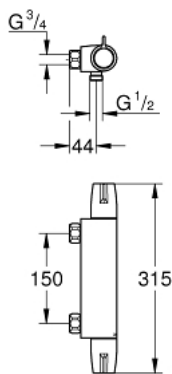

34 681 000 GROHTHERM SPECIAL ΜΙΚΤΗΣ ΜΕ ΘΕΡΜΟΣΤΑΤΗ ΓΙΑ ΝΤΟΥΖ 1/2"

ΠΕΡΙΓΡΑΦΗ ΠΡΟΪΟΝΤΟΣ

- Χρώμα: chrome
- επίτοιχη
- ergonomic handles
- κεραμική κεφαλή 1/2", 90°
- GROHE TurboStat - compact cartridge with wax thermoelement
- temperature scale handle with internal safety stop between 35°C and 43°C
- easy thermal disinfection via optional key 47 994 000
- ενσωματωμένη απενεργοποίηση μικτού νερού
- έξοδος ντους κάτω 1/2" με ενσωματωμένη βαλβίδα αντεπιστροφής
- metal temperature safety stop
- φίλτρα συγκράτησης ακαθαρσιών
- without S-unions and covers
- GROHE FastFixation for fast exchange of non return valves in connections
- GROHE CoolTouch safety housing
- Φινίρισμα GROHE LongLife
- GROHE SafetyPlus fixed temperature stop

34 681 000 GROHTHERM SPECIAL ΜΙΚΤΗΣ ΜΕ ΘΕΡΜΟΣΤΑΤΗ ΓΙΑ ΝΤΟΥΖ 1/2"

ΑΝΤΑΛΛΑΚΤΙΚΑ , Ιουλίου 2015 – τώρα

- 1: Shut-off handle (Αριθμός ανταλλακτικού 49006000)
- 2: Κεραμικός μηχανισμός 1/2" (Αριθμός ανταλλακτικού 45882000)
- 2.1: O-Ρινγκ Ø18,2 x Ø1,7 (Αριθμός ανταλλακτικού 0392400M)
- 3: Temperature control handle (Αριθμός ανταλλακτικού 49005000)
- 4: Δακτύλιος στερέωσης (Αριθμός ανταλλακτικού 47743000)
- 5: Θερμοστατικός μηχανισμός 1/2" (Αριθμός ανταλλακτικού 47439000)
- 6: Race (Αριθμός ανταλλακτικού 47975000)
- 7: Replacement set for GROHE QuickFix (Αριθμός ανταλλακτικού 47979000)
- 8: Βαλβίδα αντεπιστροφής (Αριθμός ανταλλακτικού 08565000)
- 9: GROHE TurboStat μηχανισμός 1/2" (Αριθμός ανταλλακτικού 47175000)*
- 10: Λαβή ξεκλειδώματος (Αριθμός ανταλλακτικού 47994000)*
- 11: Κλειδί (Αριθμός ανταλλακτικού 19332000)*
- 12: Special spanner (Αριθμός ανταλλακτικού 19377000)*
- 13: Θερμόμετρο ρύθμισης (°C) (Αριθμός ανταλλακτικού 19001000)*