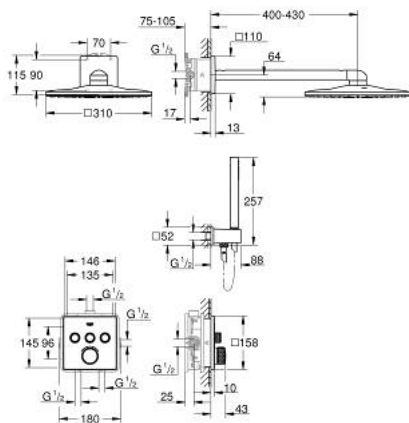

## 34 706 000 GROHTHERM SMARTCONTROL PERFECT SHOWER SET WITH RAINSHOWER SMARTACTIVE 310 CUBE

### ΠΕΡΙΓΡΑΦΗ ΠΡΟΪΟΝΤΟΣ

- Χρώμα: chrome
- αποτελούμενο από :
  - concealed safety mixer with 3 valves (29 126)
  - Grohtherm SmartControl set for final installation
  - GROHE Rapido SmartBox (35 600/35 604)
- Rainshower SmartActive 310 Cube head shower set (26 479), rough-in (26 483)

- hand shower Euphoria Cube Stick (27 698)
- Euphoria Cube wall union with integrated shower holder (26 370)
- σπιράλ Silverflex 1500 mm 1/2" x 1/2" (28 364)