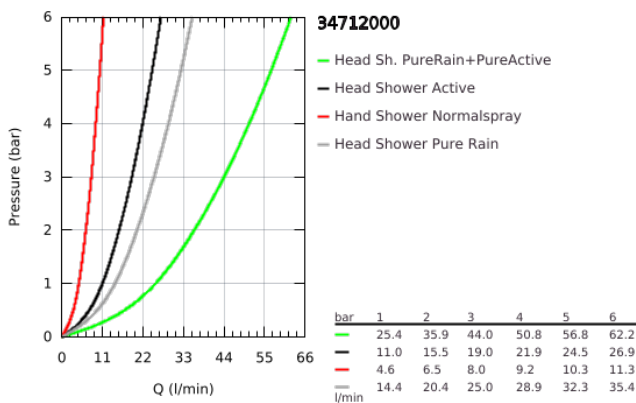

## 34 712 000 SMARTCONTROL PERFECT SHOWER SET

### ΠΕΡΙΓΡΑΦΗ ΠΡΟΪΟΝΤΟΣ

- Χρώμα: chrome
- concealed mixer with 3 valves

- SmartControl mixer

- (29 149)

- GROHE Rapido SmartBox (35 600/35 604)

- Rainshower SmartActive 310 Cube head shower set (26 479), rough-in (26 483)

- hand shower Euphoria Cube Stick (27 698)

- Euphoria Cube wall union with integrated shower holder (26 370)

- σπυράλ Silverflex 1500 mm 1/2" x 1/2" (28 364)