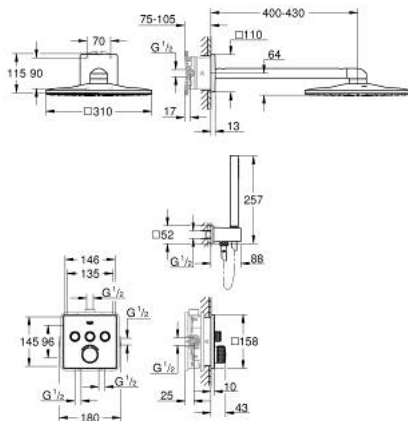

## 34 712 000 SMARTCONTROL PERFECT SHOWER SET

### ΠΕΡΙΓΡΑΦΗ ΠΡΟΪΟΝΤΟΣ

- Χρώμα: chrome
- concealed mixer with 3 valves

- SmartControl mixer

- (29 149)

- GROHE Rapido SmartBox (35 600/35 604)

- Rainshower SmartActive 310 Cube head shower set (26 479), rough-in (26 483)

- hand shower Euphoria Cube Stick (27 698)

- Euphoria Cube wall union with integrated shower holder (26 370)

- σπυράλ Silverflex 1500 mm 1/2" x 1/2" (28 364)