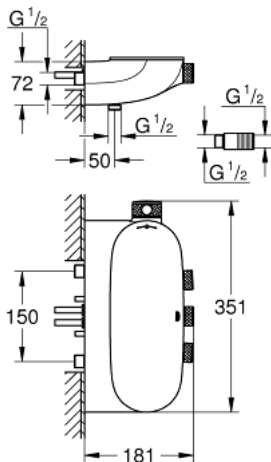

34 713 000 GROHTHERM SMARTCONTROL COMBI SAFETY SHOWER MIXER WITH 3 VALVES, EXPOSED/CONCEALED

ΠΕΡΙΓΡΑΦΗ ΠΡΟΪΟΝΤΟΣ

- Χρώμα: chrome
- επίτοιχη
- GROHE CoolTouch - no risk of scalding
- Φινίρισμα GROHE LongLife
- GROHE TurboStat - compact cartridge with wax thermoelement
- GROHE ProGrip - with knurl structure
- διακόπτης ασφαλείας σε 38° C
- GROHE SafeStop Plus - optional temperature limiter at 43°C included
- GROHE EcoJoy - Less water, perfect flow
- GROHE SmartControl - control the shower with intuitive push/turn button
- exchangeable symbols
- GROHE EasyReach shower tray
- έξοδος ντους κάτω 1/2"
- multiple outlets can be run simultaneously
- προστασία κατά της ανάστροφης ροής
- requires concealed body 26 449 000 – to be ordered separately

34 713 000 GROHTHERM SMARTCONTROL COMBI SAFETY SHOWER MIXER WITH 3 VALVES, EXPOSED/CONCEALED

ΑΝΤΑΛΛΑΚΤΙΚΑ , Οκτωβρίου 2018 – τώρα

1: Θερμοστατικός μηχανισμός 1/2" (Αριθμός ανταλλακτικού 47439000)

2: Μηχανισμός (Αριθμός ανταλλακτικού 48297000)

3: Βαλβίδα αντεπιστροφής (Αριθμός ανταλλακτικού 4901000M)

4: Βαλβίδα αντεπιστροφής (Αριθμός ανταλλακτικού 08565000)

5: Κάλυμμα (Αριθμός ανταλλακτικού 48482000)

6: Κλειδί (Αριθμός ανταλλακτικού 49059000)*

7: GROHE TurboStat μηχανισμός 1/2" (Αριθμός ανταλλακτικού 47175000)*

* Προαιρετικά εξαρτήματα