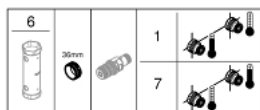

34 713 000 GROHTHERM SMARTCONTROL COMBI SAFETY SHOWER MIXER WITH 3 VALVES, EXPOSED/CONCEALED

ΠΕΡΙΓΡΑΦΗ ΠΡΟΪΟΝΤΟΣ

- Χρώμα: chrome
- επίτοιχη
- GROHE CoolTouch - no risk of scalding
- Φινίρισμα GROHE LongLife
- GROHE TurboStat - compact cartridge with wax thermoelement
- GROHE ProGrip - with knurl structure
- διακόπτης ασφαλείας σε 38° C
- GROHE SafeStop Plus - optional temperature limiter at 43°C included
- GROHE EcoJoy - Less water, perfect flow
- GROHE SmartControl - control the shower with intuitive push/turn button
- exchangeable symbols
- GROHE EasyReach shower tray
- έξοδος ντους κάτω 1/2"
- multiple outlets can be run simultaneously
- προστασία κατά της ανάστροφης ροής
- requires concealed body 26 449 000 – to be ordered separately

34 713 000 GROHTHERM SMARTCONTROL COMBI SAFETY SHOWER MIXER WITH 3 VALVES, EXPOSED/CONCEALED

ΑΝΤΑΛΛΑΚΤΙΚΑ , Οκτωβρίου 2018 – τώρα

1: Θερμοστατικός μηχανισμός 1/2" (Αριθμός ανταλλακτικού 47439000)

2: Μηχανισμός (Αριθμός ανταλλακτικού 48297000)

3: Βαλβίδα αντεπιστροφής (Αριθμός ανταλλακτικού 4901000M)

4: Βαλβίδα αντεπιστροφής (Αριθμός ανταλλακτικού 08565000)

5: Κάλυμμα (Αριθμός ανταλλακτικού 48482000)

6: Κλειδί (Αριθμός ανταλλακτικού 49059000)*