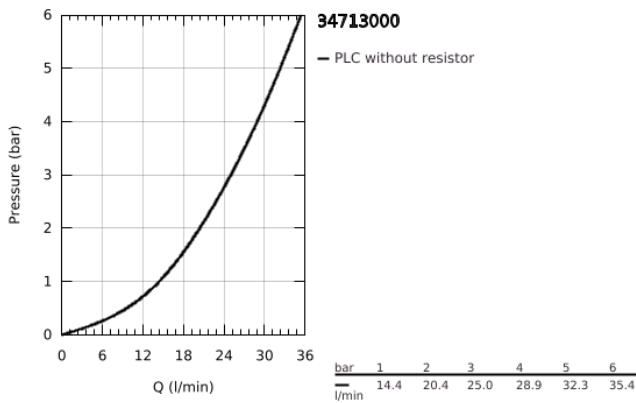

34 713 000 GROHTHERM SMARTCONTROL COMBI SAFETY SHOWER MIXER WITH 3 VALVES, EXPOSED/CONCEALED

ΠΕΡΙΓΡΑΦΗ ΠΡΟΪΟΝΤΟΣ

- Χρώμα: chrome
- επίτοιχη
- GROHE CoolTouch - no risk of scalding
- Φινίρισμα GROHE LongLife
- GROHE TurboStat - compact cartridge with wax thermoelement
- GROHE ProGrip - with knurl structure
- διακόπτης ασφαλείας σε 38° C
- GROHE SafeStop Plus - optional temperature limiter at 43°C included
- GROHE EcoJoy - Less water, perfect flow
- GROHE SmartControl - control the shower with intuitive push/turn button
- exchangeable symbols
- GROHE EasyReach shower tray
- έξοδος ντους κάτω 1/2"
- multiple outlets can be run simultaneously
- προστασία κατά της ανάστροφης ροής
- requires concealed body 26 449 000 – to be ordered separately

34 713 000 GROHTHERM SMARTCONTROL COMBI SAFETY SHOWER MIXER WITH 3 VALVES, EXPOSED/CONCEALED

ΑΝΤΑΛΛΑΚΤΙΚΑ , Οκτωβρίου 2018 – τώρα

1: Θερμοστατικός μηχανισμός 1/2" (Αριθμός ανταλλακτικού 47439000)

2: Μηχανισμός (Αριθμός ανταλλακτικού 48297000)

7: GROHE TurboStat μηχανισμός 1/2" (Αριθμός ανταλλακτικού 47175000)*

* Προαιρετικά εξαρτήματα