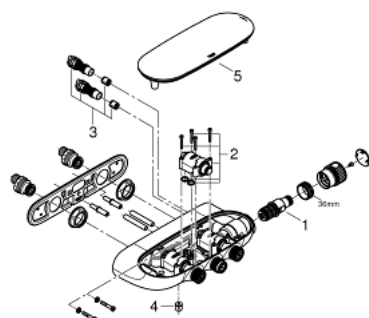

34 713 000 GROHTHERM SMARTCONTROL COMBI SAFETY SHOWER MIXER WITH 3 VALVES, EXPOSED/CONCEALED

ΠΕΡΙΓΡΑΦΗ ΠΡΟΪΟΝΤΟΣ

- Χρώμα: chrome
- επίτοιχη
- GROHE CoolTouch - no risk of scalding
- Φινίρισμα GROHE LongLife
- GROHE TurboStat - compact cartridge with wax thermoelement
- GROHE ProGrip - with knurl structure
- διακόπτης ασφαλείας σε 38° C
- GROHE SafeStop Plus - optional temperature limiter at 43°C included
- GROHE EcoJoy - Less water, perfect flow
- GROHE SmartControl - control the shower with intuitive push/turn button
- exchangeable symbols
- GROHE EasyReach shower tray
- έξοδος ντους κάτω 1/2"
- multiple outlets can be run simultaneously
- προστασία κατά της ανάστροφης ροής
- requires concealed body 26 449 000 – to be ordered separately

34 713 000 GROHTHERM SMARTCONTROL COMBI SAFETY SHOWER MIXER WITH 3 VALVES, EXPOSED/CONCEALED

ΑΝΤΑΛΛΑΚΤΙΚΑ , Οκτωβρίου 2018 – τώρα

1: Θερμοστατικός μηχανισμός 1/2" (Αριθμός ανταλλακτικού 47439000)

2: Μηχανισμός (Αριθμός ανταλλακτικού 48297000)

3: Βαλβίδα αντεπιστροφής (Αριθμός ανταλλακτικού 4901000M)

4: Βαλβίδα αντεπιστροφής (Αριθμός ανταλλακτικού 08565000)

5: Κάλυμμα (Αριθμός ανταλλακτικού 48482000)

6: Κλειδί (Αριθμός ανταλλακτικού 49059000)*

7: GROHE TurboStat μηχανισμός 1/2" (Αριθμός ανταλλακτικού 47175000)*

* Προαιρετικά εξαρτήματα